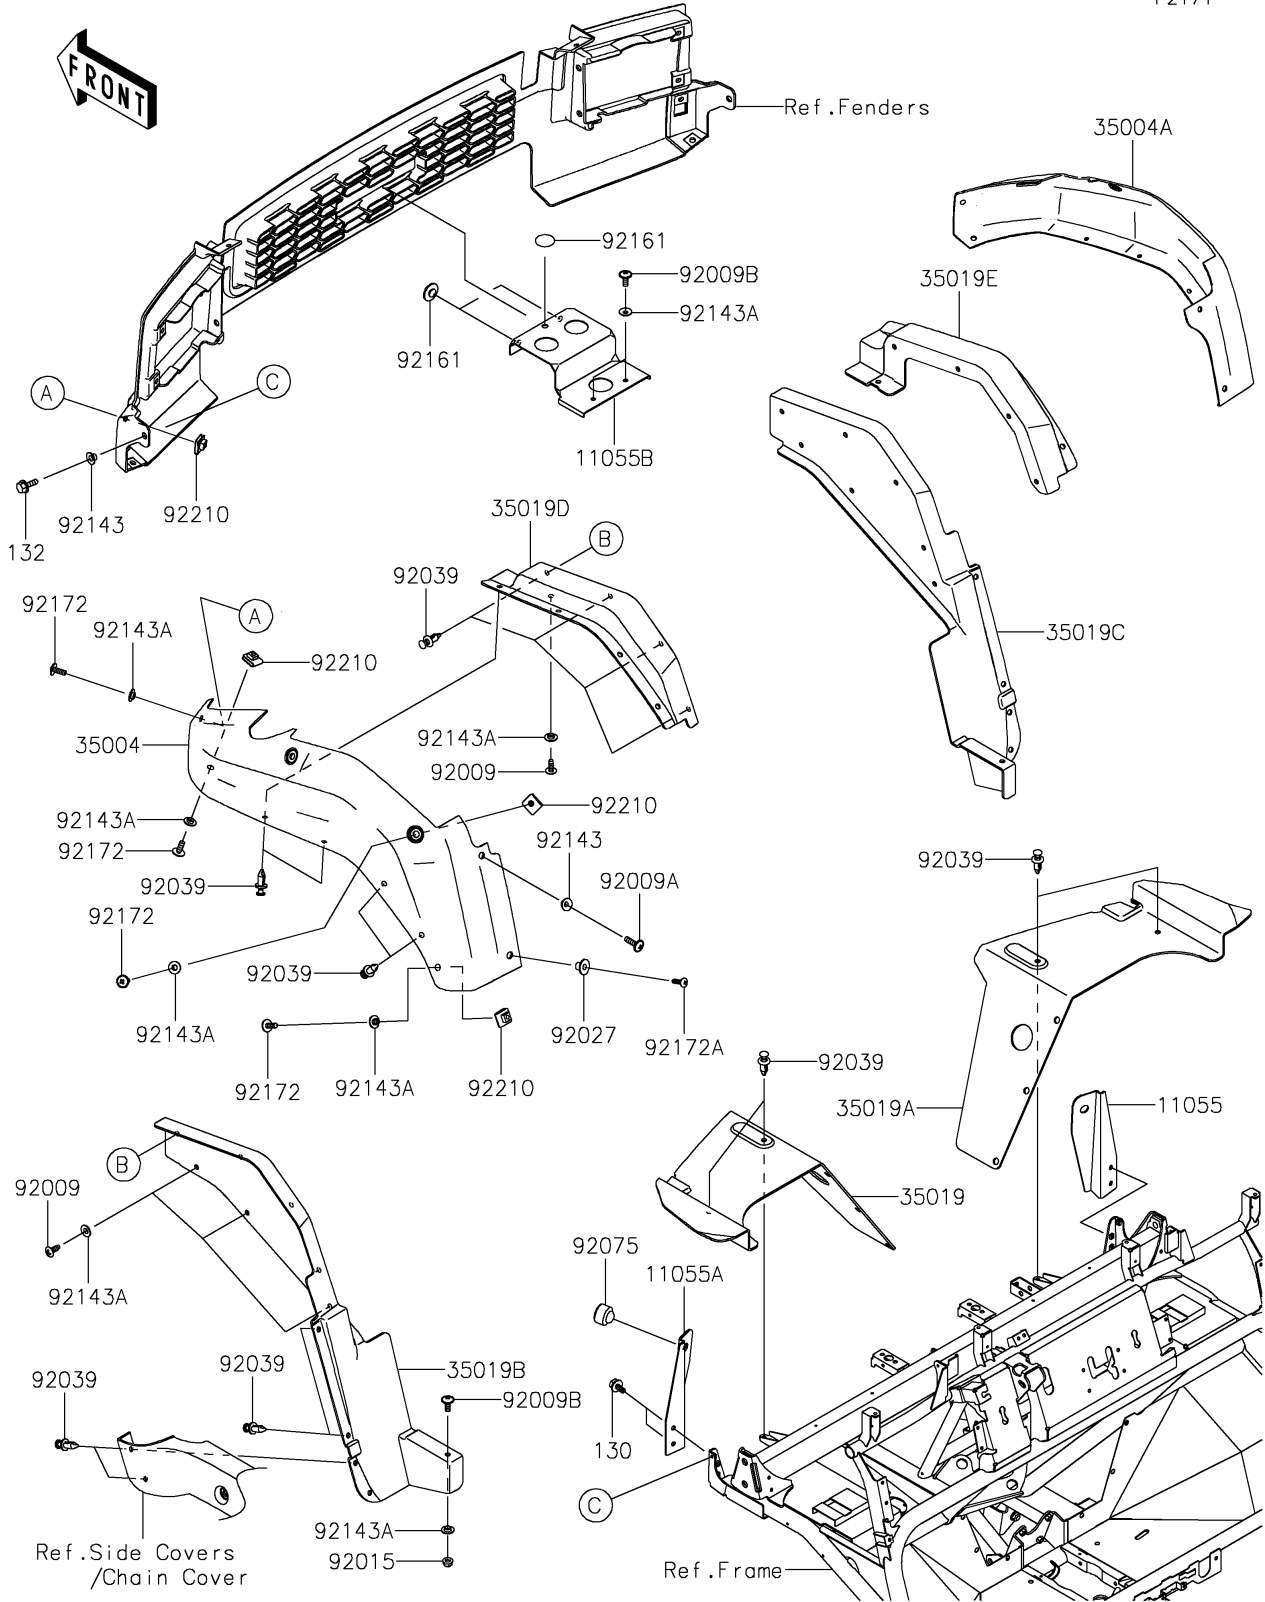

2020 Mule 4000 PARTS DIAGRAM

Front Fender(s)

F2171

2020 Mule 4000 PARTS LIST

Front Fender(s)

ITEM NAME	PART NUMBER	QUANTITY
BRACKET (Ref # 11055)	11055-0917	1
BRACKET (Ref # 11055A)	11055-0918	1
BRACKET (Ref # 11055B)	11055-0954	1
FENDER-FRONT,SIDE,LH,F.BLACK (Ref # 35004)	35004-0123-6Z	1
FENDER-FRONT,SIDE,RH,F.BLACK (Ref # 35004A)	35004-0124-6Z	1
FLAP,FR,LH (Ref # 35019)	35019-0062	1
FLAP,FR,RH (Ref # 35019A)	35019-0063	1
FLAP,SIDE,RR,LH (Ref # 35019B)	35019-0064	1
FLAP,SIDE,RR,RH (Ref # 35019C)	35019-0065	1
FLAP,SIDE,MIDDLE,LH (Ref # 35019D)	35019-0068	1
FLAP,SIDE,MIDDLE,RH (Ref # 35019E)	35019-0069	1
SCREW,TAPPING,6X16 (Ref # 92009)	92009-1166	8
SCREW,6X22,BLACK (Ref # 92009A)	92009-1256	2
SCREW,6X16 (Ref # 92009B)	92009-1621	4
NUT,LOCK,FLANGED,6MM (Ref # 92015)	92015-1675	2
COLLAR (Ref # 92027)	92027-1767	2
RIVET (Ref # 92039)	92039-0776	28
DAMPER (Ref # 92075)	92075-015	2
COLLAR (Ref # 92143)	92143-1057	4
COLLAR (Ref # 92143A)	92143-1087	22
DAMPER,RUBBER (Ref # 92161)	92161-1200	3
SCREW,TAPPING,6X20 (Ref # 92172)	92172-0488	10
SCREW (Ref # 92172A)	92172-1072	2
NUT,LEAF SPRING,6MM (Ref # 92210)	92210-0624	10
BOLT-FLANGED,6X14 (Ref # 130)	130BA0614	4
BOLT-FLANGED-SMALL,6X20 (Ref # 132)	132BA0620	2