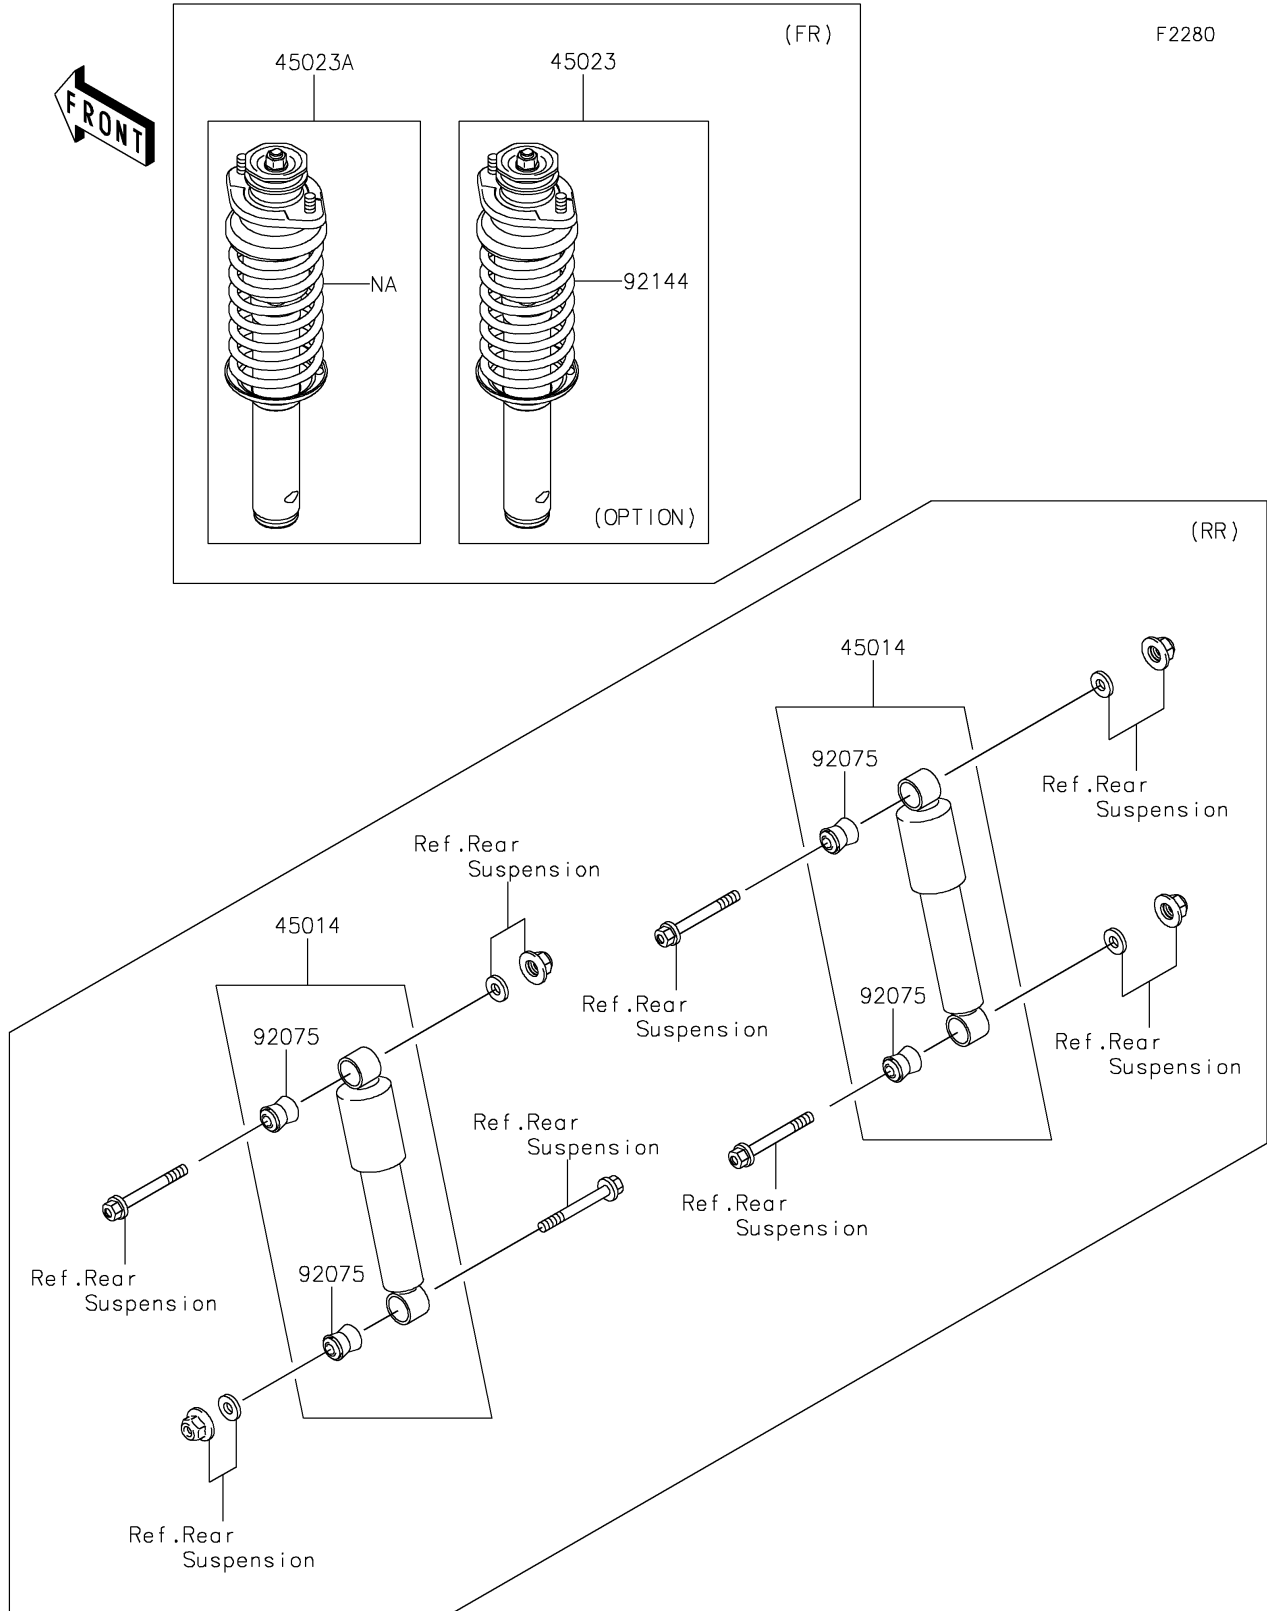

2019 MULE™ 4000 PARTS DIAGRAM

Shock Absorber(s)

2019 MULE™ 4000 PARTS LIST

Shock Absorber(s)

ITEM NAME	PART NUMBER	QUANTITY
SHOCKABSORBER,RR (Ref # 45014)	45014-1435	2
STRUT,FR,K=3.13 (Ref # 45023)	45023-1006	2
STRUT,FR,K=1.95 (Ref # 45023A)	45023-7503	2
DAMPER,SHOCKABSORBER (Ref # 92075)	92075-1784	4
SPRING,STRUT,K=30.7N/MM (Ref # 92144)	92144-1919	2