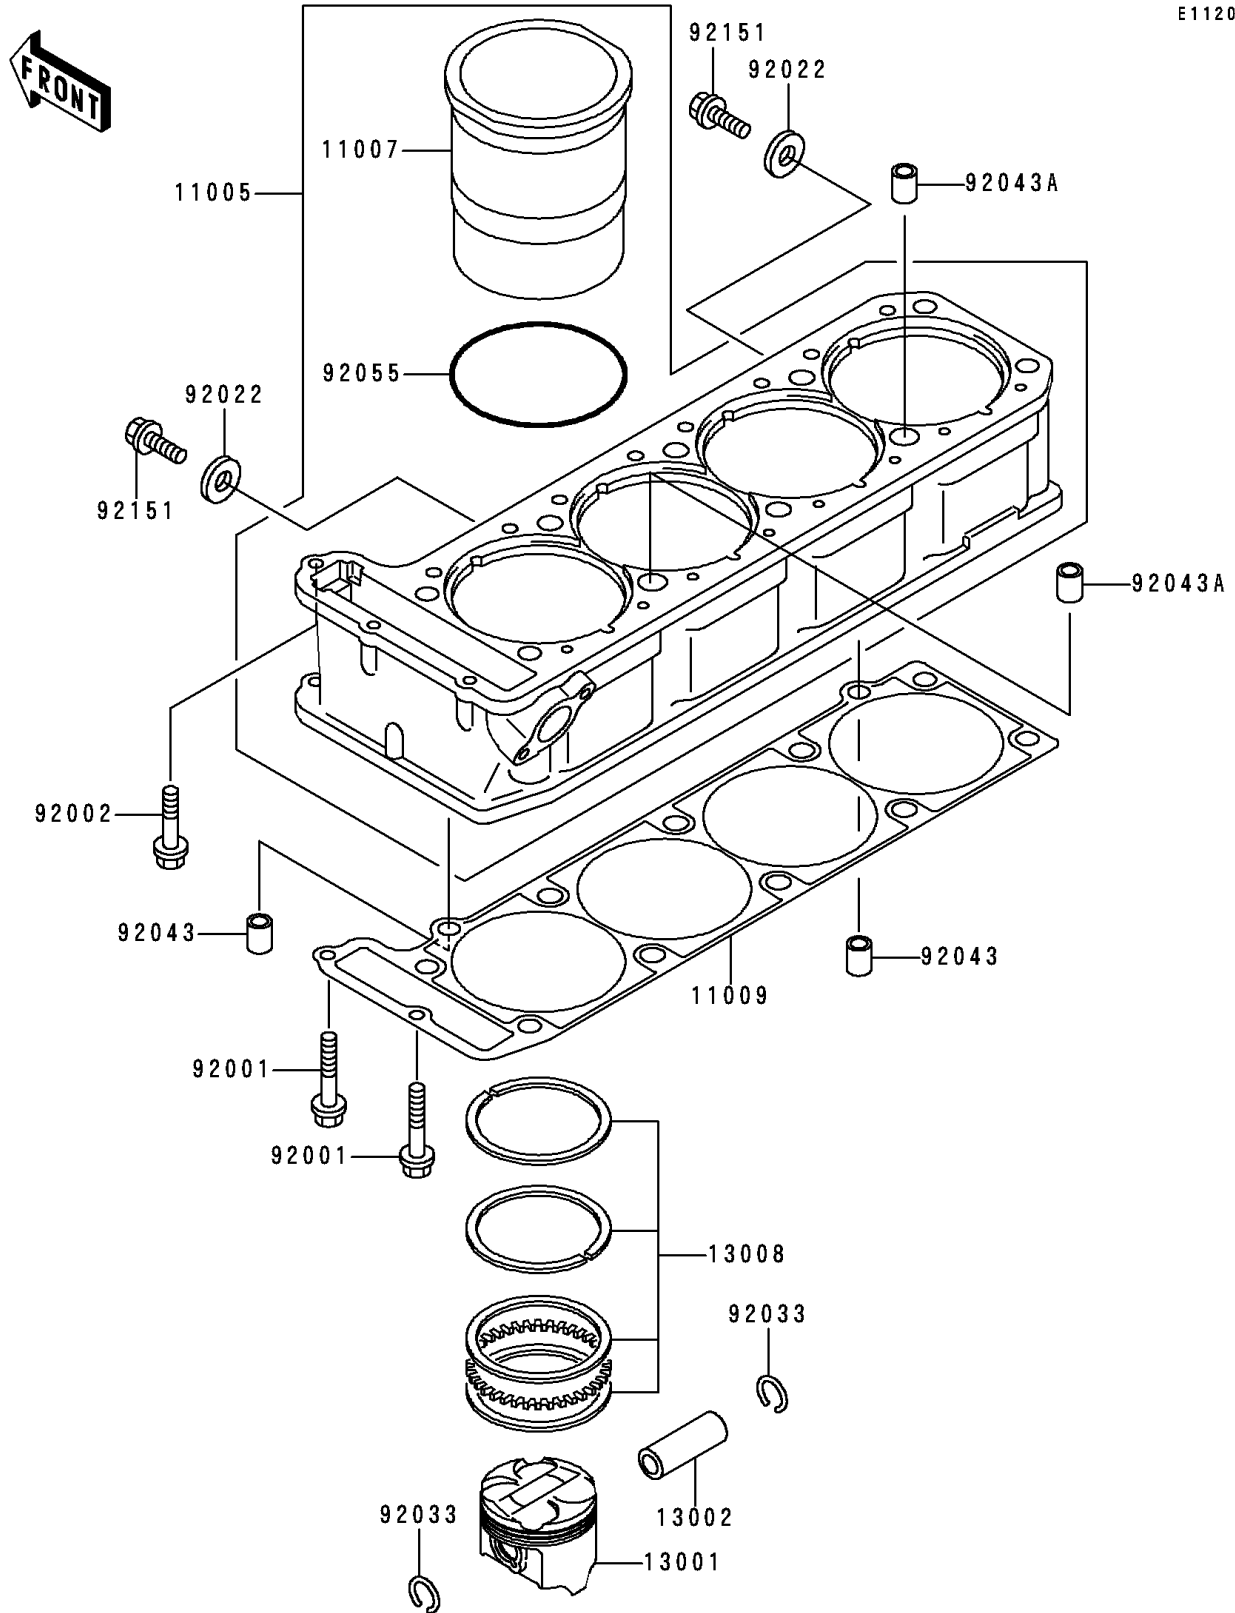

# 2000 ZRX1100 PARTS DIAGRAM

Cylinder/Piston(s)

E1120

## 2000 ZRX1100 PARTS LIST

Cylinder/Piston(s)

ITEM NAME	PART NUMBER	QUANTITY
CYLINDER-ENGINE (Ref # 11005)	11005-1615	1
LINER-CYLINDER (Ref # 11007)	11007-1114	4
GASKET,CYLINDER BASE (Ref # 11009)	11009-1847	1
PISTON-ENGINE (Ref # 13001)	13001-1398	4
PIN-PISTON (Ref # 13002)	13002-1058	4
RING-SET-PISTON (Ref # 13008)	13008-1152	4
BOLT,6X38 (Ref # 92001)	92001-1899	2
BOLT,6X30 (Ref # 92002)	92002-1138	1
WASHER,6.2X11X1 (Ref # 92022)	92022-304	2
RING-SNAP,20.5X1.2 (Ref # 92033)	92033-1099	8
PIN,8.2X10X14 (Ref # 92043)	92043-1264	2
PIN,11.5X14X14 (Ref # 92043A)	92043-1279	2
RING-O,82.6X2.4 (Ref # 92055)	92055-1465	4
BOLT,6X10 (Ref # 92151)	92151-1344	2