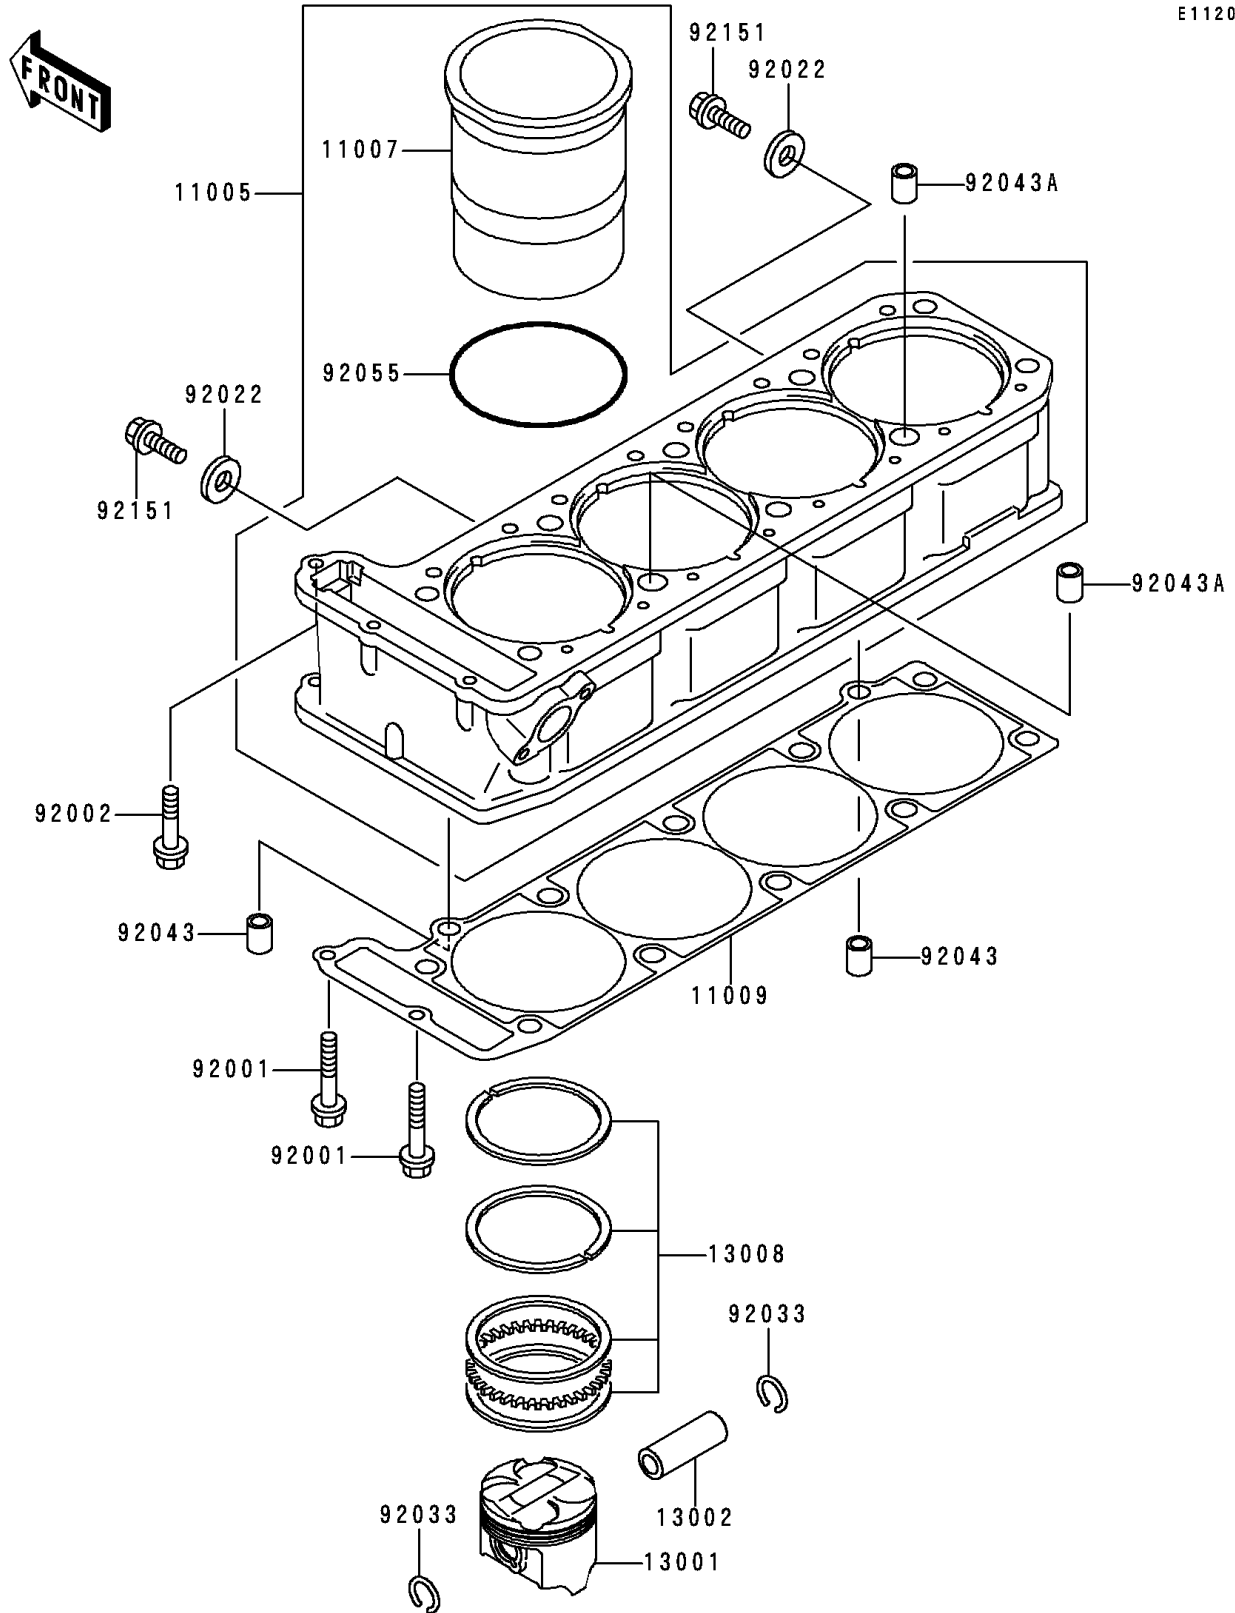

# 2000 ZRX1100 PARTS DIAGRAM

Cylinder/Piston(s)

E1120

## 2000 ZRX1100 PARTS LIST

### Cylinder/Piston(s)

ITEM NAME	PART NUMBER	QUANTITY
CYLINDER-ENGINE (Ref # 11005)	11005-1615	1
LINER-CYLINDER (Ref # 11007)	11007-1114	4
GASKET,CYLINDER BASE (Ref # 11009)	11009-1847	1
PISTON-ENGINE (Ref # 13001)	13001-1398	4
PIN-PISTON (Ref # 13002)	13002-1058	4
RING-SET-PISTON (Ref # 13008)	13008-1152	4
BOLT,6X38 (Ref # 92001)	92001-1899	2
BOLT,6X30 (Ref # 92002)	92002-1138	1
WASHER,6.2X11X1 (Ref # 92022)	92022-304	2
RING-SNAP,20.5X1.2 (Ref # 92033)	92033-1099	8
PIN,8.2X10X14 (Ref # 92043)	92043-1264	2
PIN,11.5X14X14 (Ref # 92043A)	92043-1279	2
RING-O,82.6X2.4 (Ref # 92055)	92055-1465	4
BOLT,6X10 (Ref # 92151)	92151-1344	2