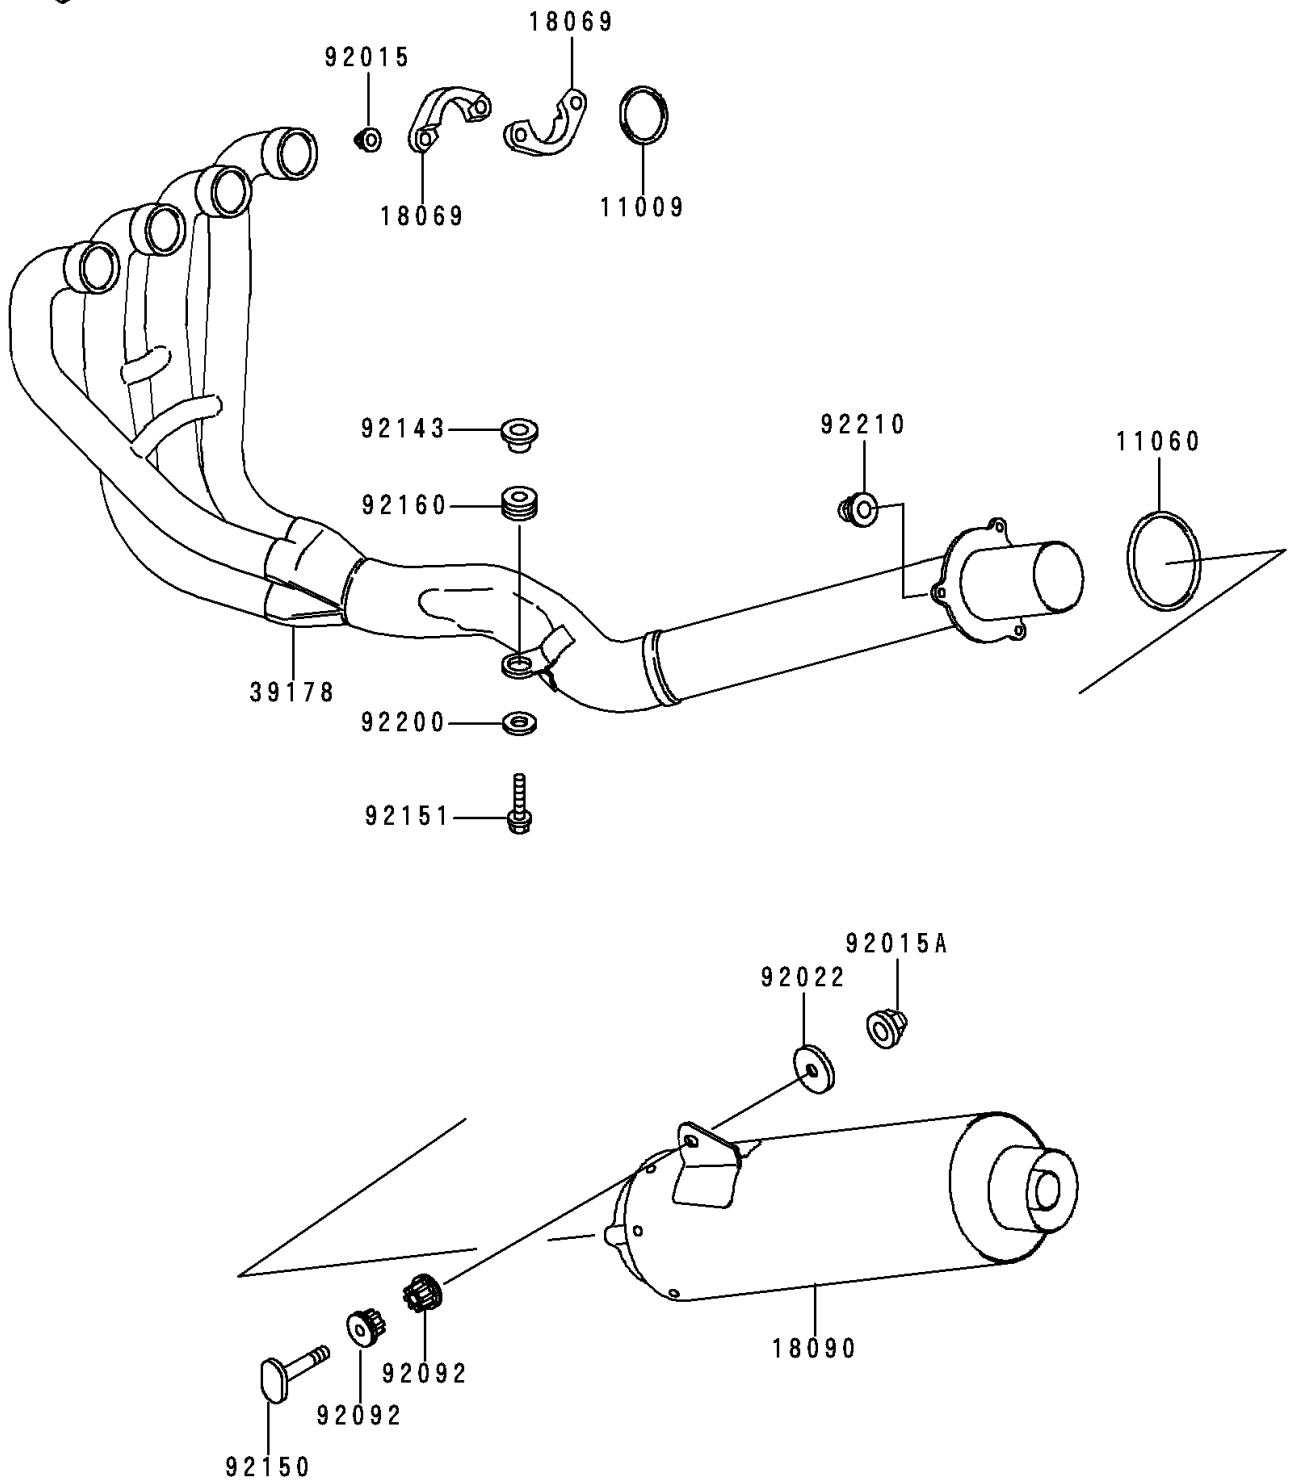

# 2000 ZRX1100 PARTS DIAGRAM

Muffler(s)

E1140

## 2000 ZRX1100 PARTS LIST

### Muffler(s)

ITEM NAME	PART NUMBER	QUANTITY
GASKET,EXHAUST PIPE HOLDER (Ref # 11009)	11009-1840	4
GASKET,MUFFLER CONNECTING (Ref # 11060)	11060-1813	1
HOLDER-EXHAUST PIPE (Ref # 18069)	18069-1139	8
BODY-COMP-MUFFLER (Ref # 18090)	18090-1677	1
MANIFOLD-COMP-EXHAUST (Ref # 39178)	39178-1256	1
NUT,LOCK,8MM (Ref # 92015)	92015-1380	8
NUT,10MM (Ref # 92015A)	92015-1649	1
WASHER,10.5X26X2.3 (Ref # 92022)	92022-246	1
BUSHING-RUBBER,MUFFLER (Ref # 92092)	92092-1013	2
COLLAR (Ref # 92143)	92143-1709	1
BOLT,10X55 (Ref # 92150)	92150-1792	1
BOLT,8X35 (Ref # 92151)	92151-1208	1
DAMPER,MUFFLER (Ref # 92160)	92160-1543	1
WASHER,9X28X2.3 (Ref # 92200)	92200-1374	1
NUT (Ref # 92210)	92210-1127	3