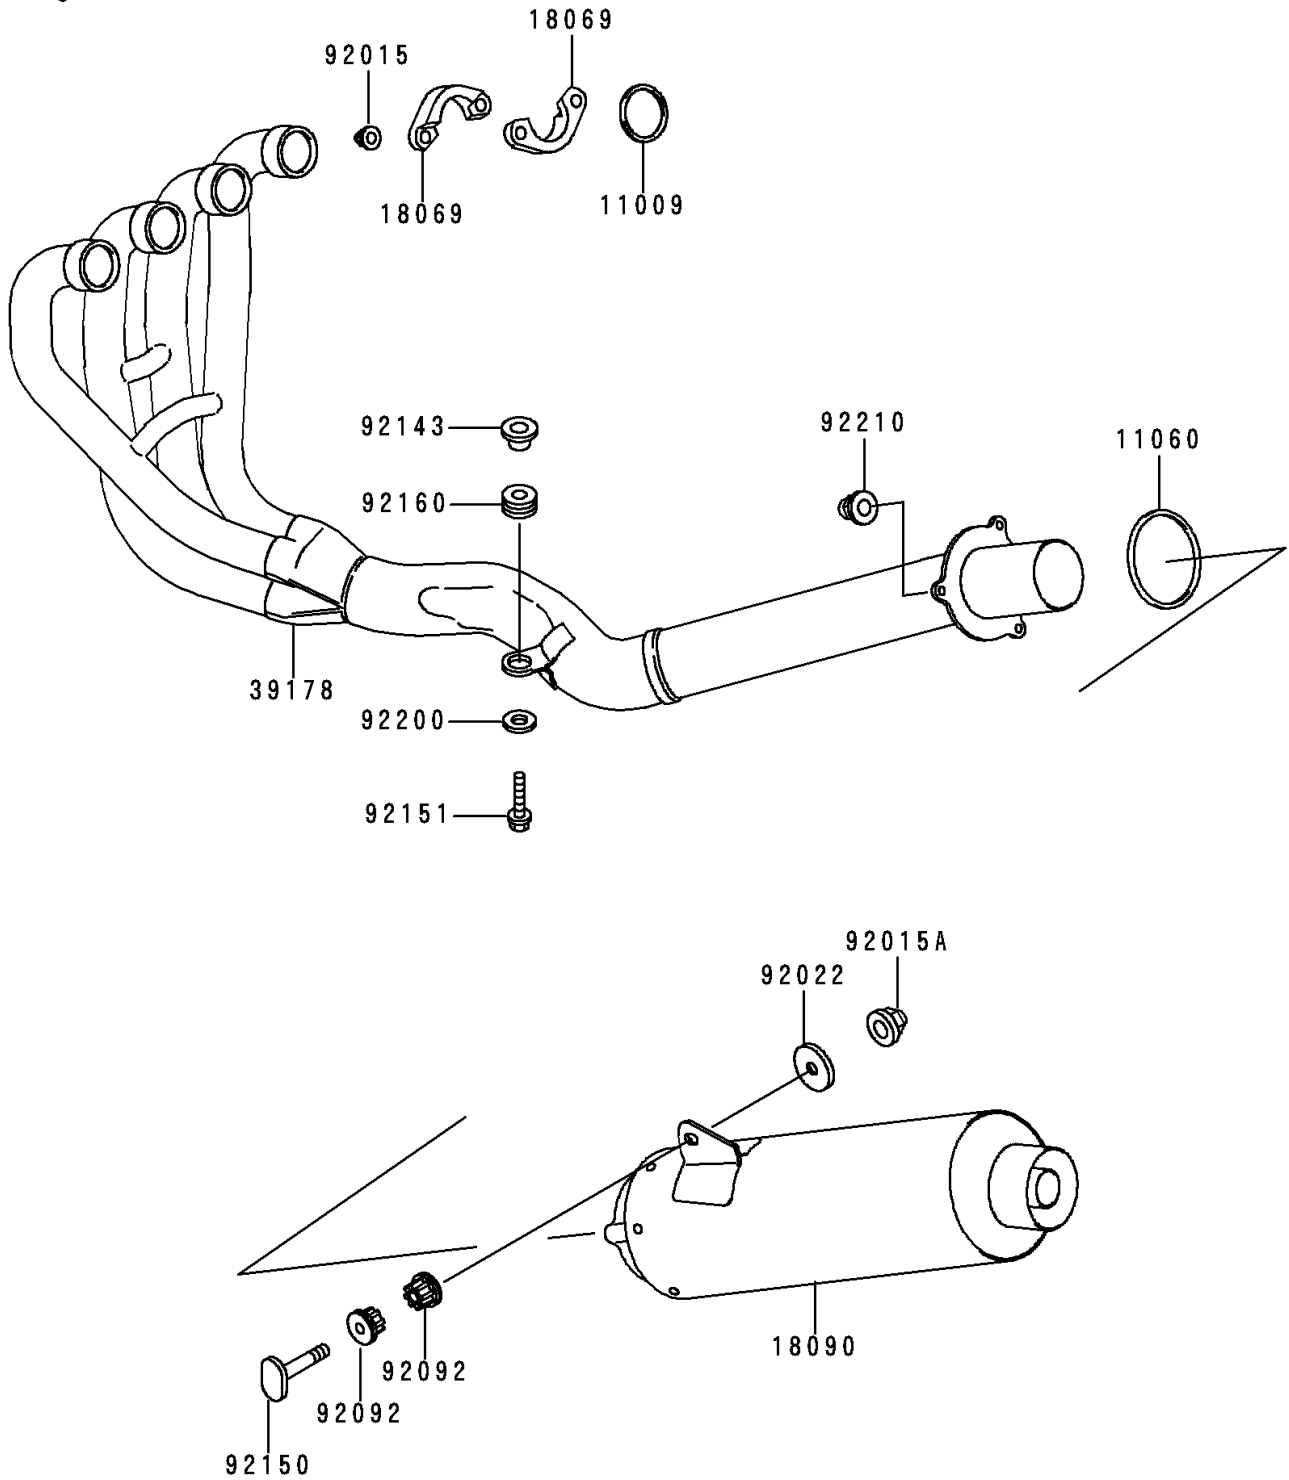

2000 ZRX1100 PARTS DIAGRAM

Muffler(s)

E1140

2000 ZRX1100 PARTS LIST

Muffler(s)

ITEM NAME	PART NUMBER	QUANTITY
GASKET,EXHAUST PIPE HOLDER (Ref # 11009)	11009-1840	4
GASKET,MUFFLER CONNECTING (Ref # 11060)	11060-1813	1
HOLDER-EXHAUST PIPE (Ref # 18069)	18069-1139	8
BODY-COMP-MUFFLER (Ref # 18090)	18090-1677	1
MANIFOLD-COMP-EXHAUST (Ref # 39178)	39178-1256	1
NUT,LOCK,8MM (Ref # 92015)	92015-1380	8
NUT,10MM (Ref # 92015A)	92015-1649	1
WASHER,10.5X26X2.3 (Ref # 92022)	92022-246	1
BUSHING-RUBBER,MUFFLER (Ref # 92092)	92092-1013	2
COLLAR (Ref # 92143)	92143-1709	1
BOLT,10X55 (Ref # 92150)	92150-1792	1
BOLT,8X35 (Ref # 92151)	92151-1208	1
DAMPER,MUFFLER (Ref # 92160)	92160-1543	1
WASHER,9X28X2.3 (Ref # 92200)	92200-1374	1
NUT (Ref # 92210)	92210-1127	3