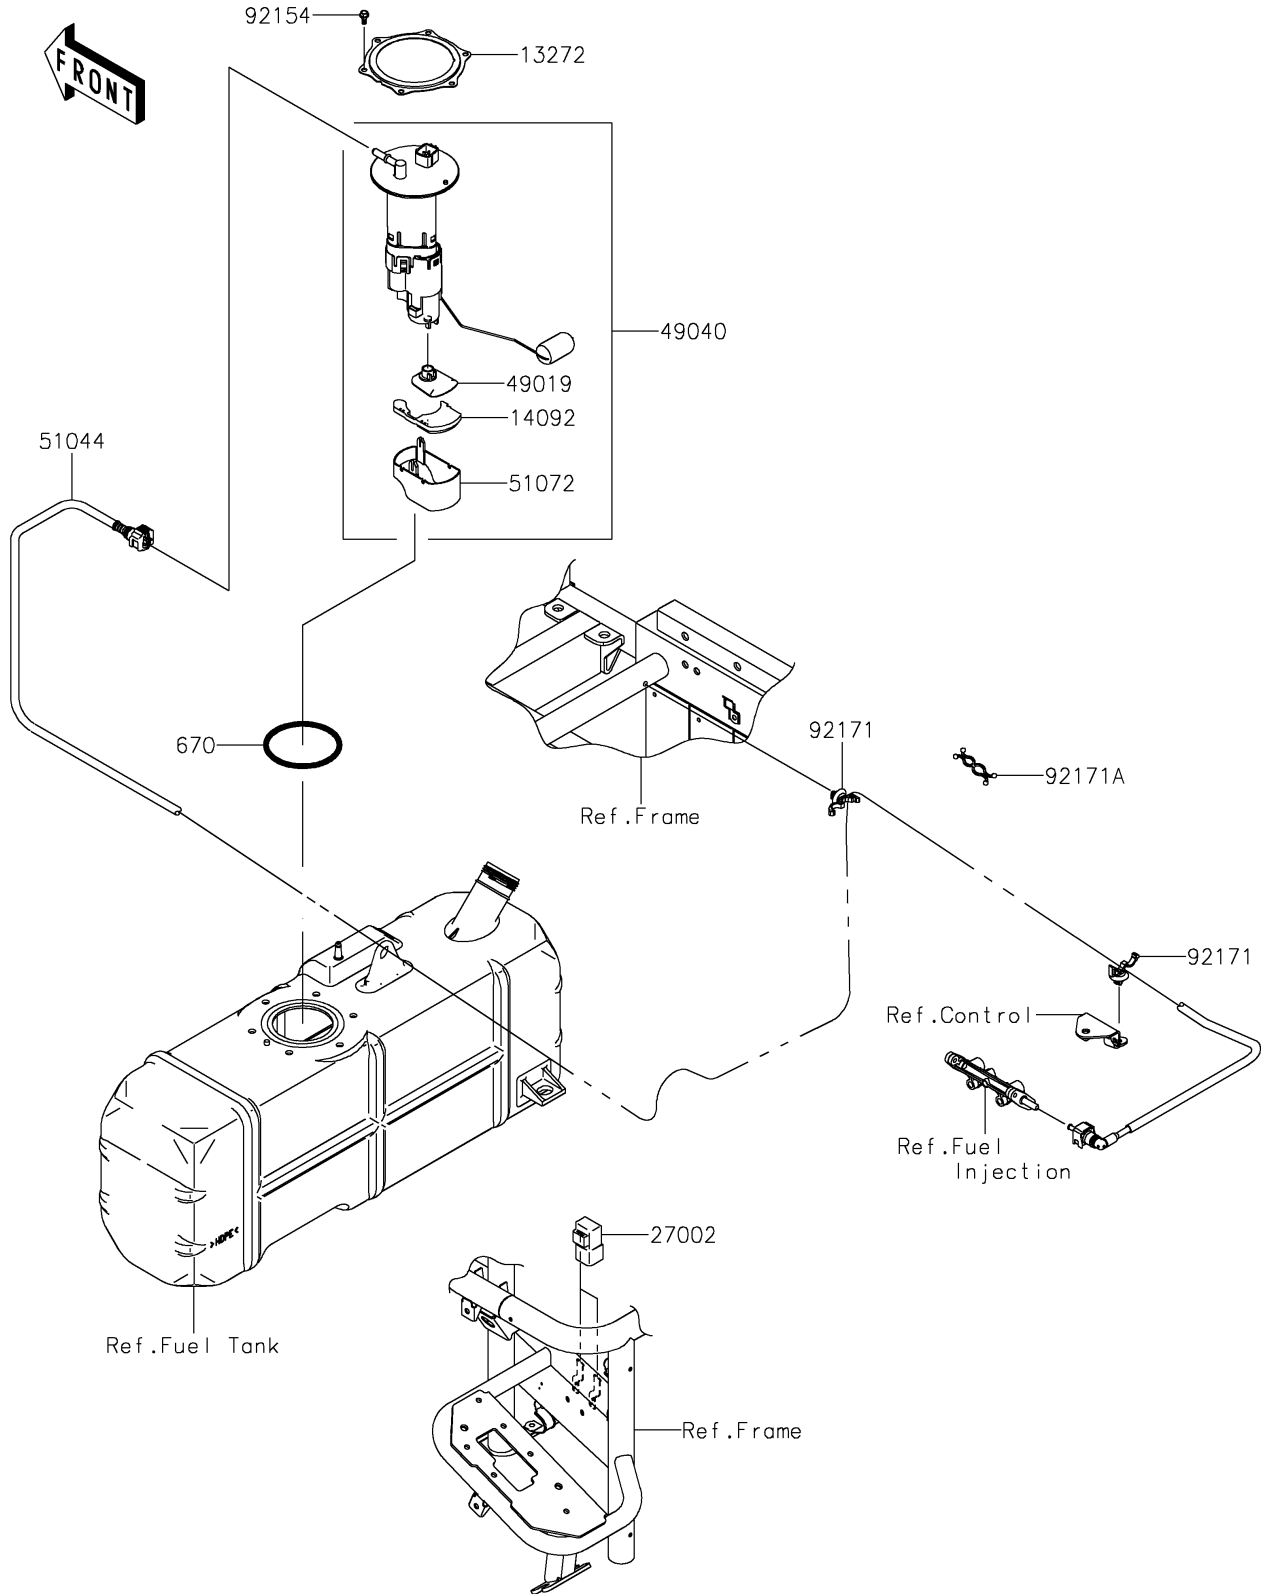

# 2020 MULE™ 4010 TRANS4x4® CAMO PARTS DIAGRAM

Fuel Pump

E1520

## 2020 MULE™ 4010 TRANS4x4® CAMO PARTS LIST

### Fuel Pump

ITEM NAME	PART NUMBER	QUANTITY
PLATE (Ref # 13272)	13272-2501	1
COVER (Ref # 14092)	14092-1044	1
RELAY-ASSY (Ref # 27002)	27002-1088	2
FILTER-FUEL (Ref # 49019)	49019-0013	1
PUMP-FUEL (Ref # 49040)	49040-0718	1
TUBE-ASSY,FUEL (Ref # 51044)	51044-0897	1
CHAMBER-FUEL (Ref # 51072)	51072-0003	1
BOLT,FUEL PUMP (Ref # 92154)	92154-1326	6
CLAMP (Ref # 92171)	92171-0453	2
CLAMP (Ref # 92171A)	92171-0476	1
O RING (Ref # 670)	670E5090	1