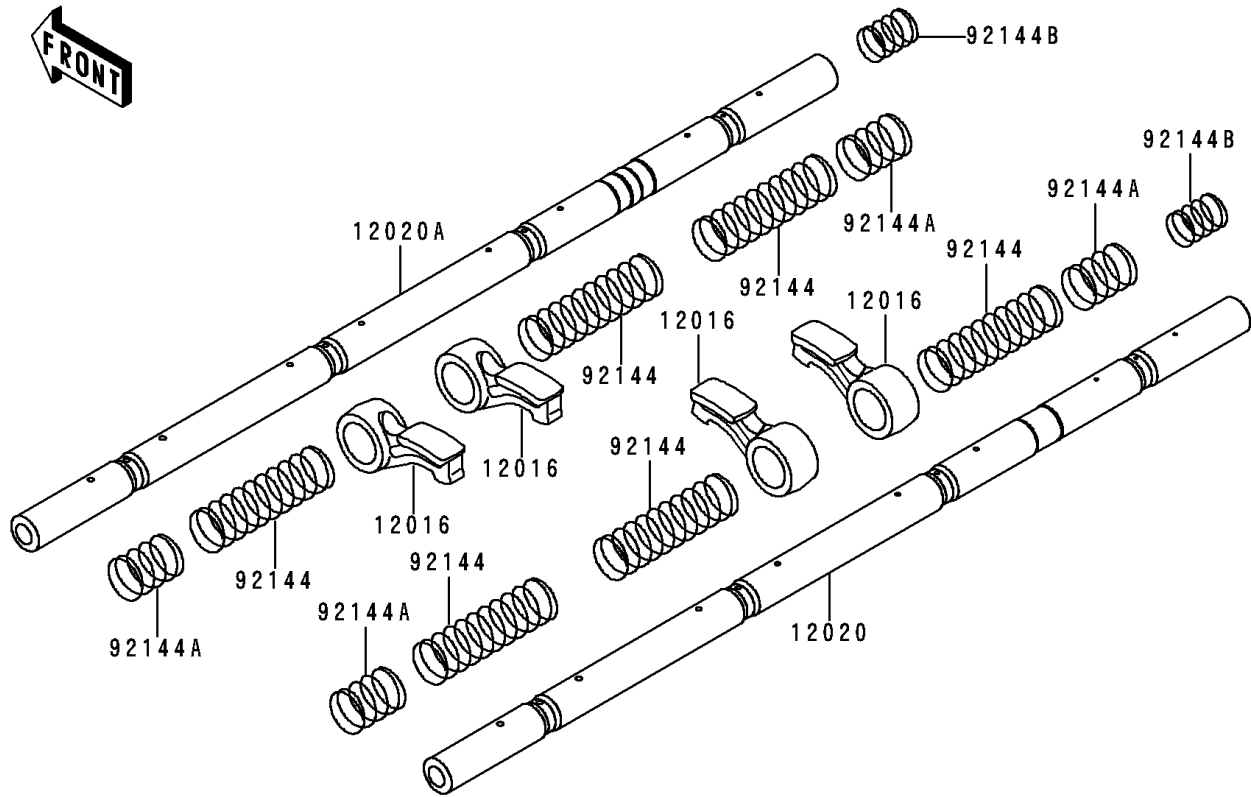

2000 ZRX1100 PARTS DIAGRAM

Valve(s)

E1210

92025/A~X
92180/A

12011

12009

49078

16007

92049

12005

92025/A~X
92180/A

12011

12009

49078

16007

92049

12004

2000 ZRX1100 PARTS LIST

Valve(s)

ITEM NAME	PART NUMBER	QUANTITY
-----------	-------------	----------