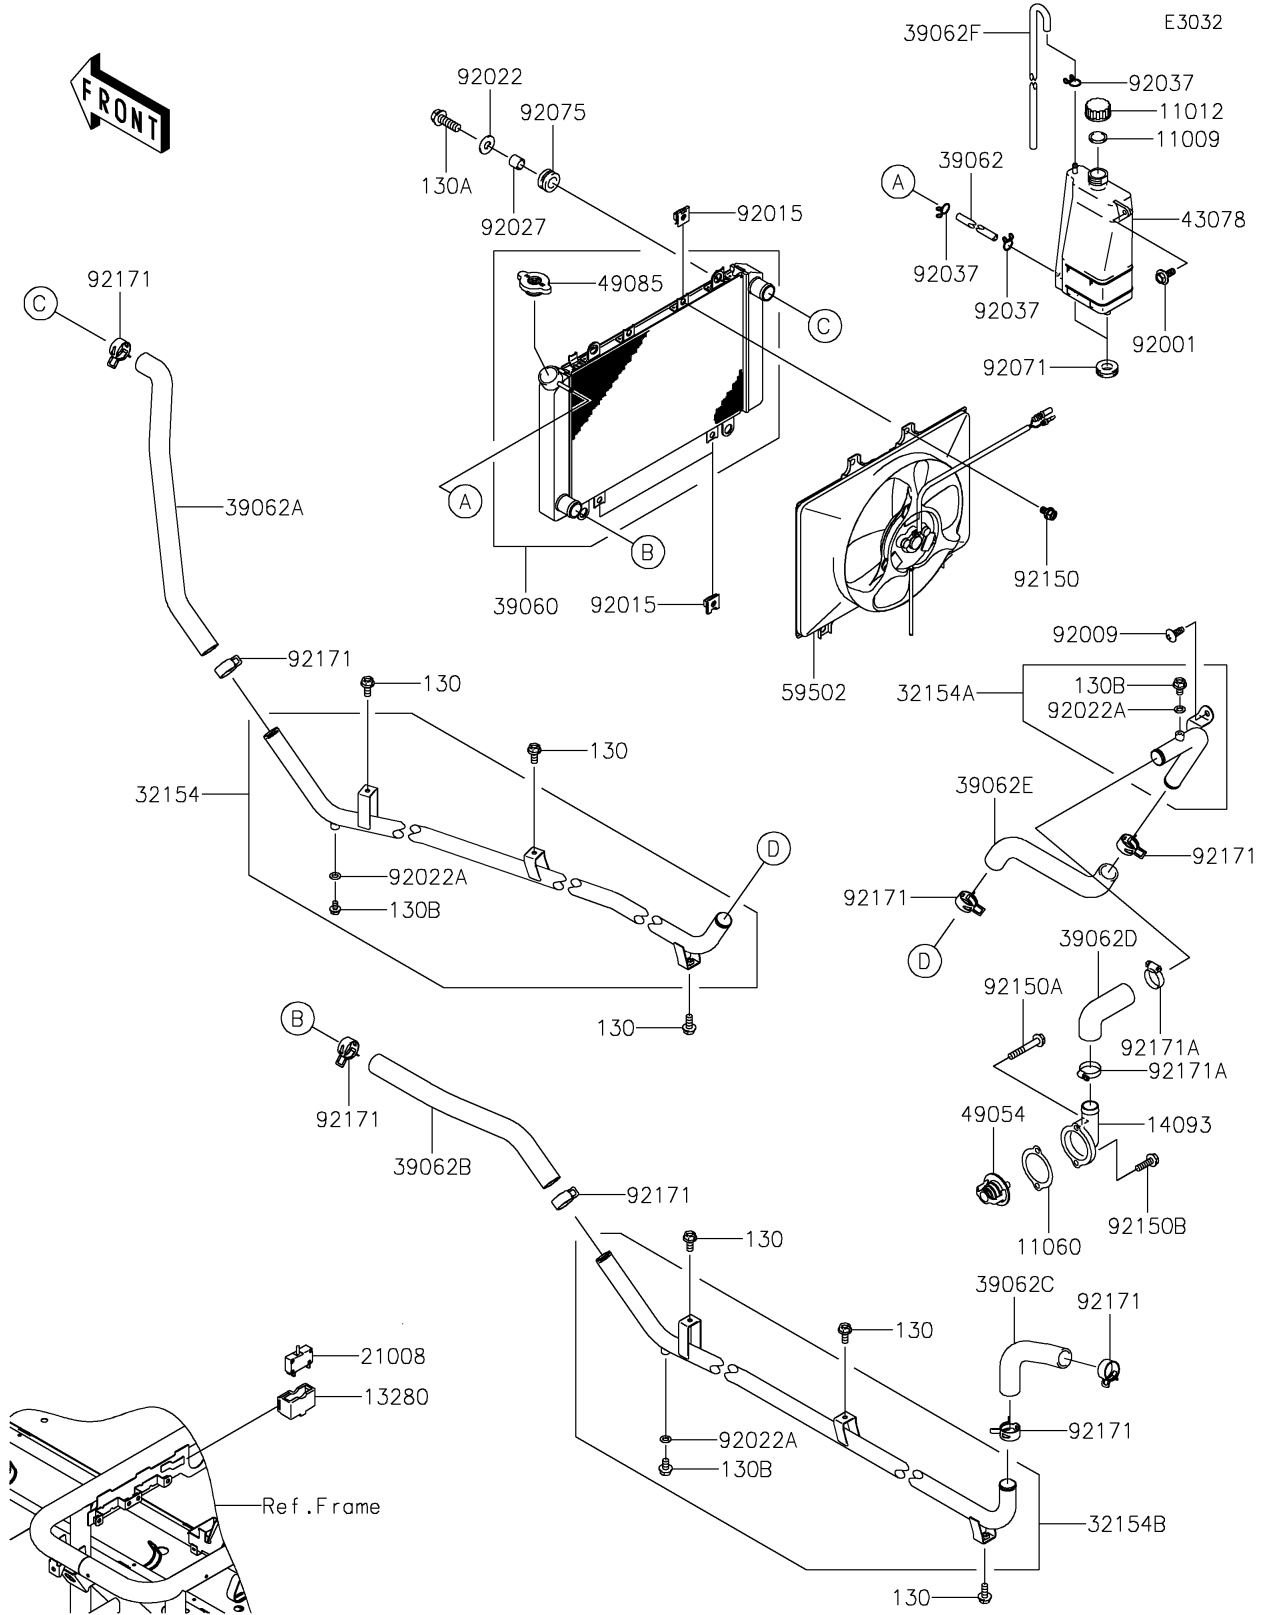

# 2020 MULE™ 4010 TRANS4x4® CAMO PARTS DIAGRAM

## 2020 MULE™ 4010 TRANS4x4® CAMO PARTS LIST

### Radiator

ITEM NAME	PART NUMBER	QUANTITY
GASKET,RESERVOIR TANK CAP (Ref # 11009)	11009-1145	1
CAP (Ref # 11012)	11012-1084	1
GASKET,THERMOSTAT COVER (Ref # 11060)	11060-2084	1
HOLDER,BREAKER (Ref # 13280)	13280-0082	1
COVER,THERMOSTAT (Ref # 14093)	14093-0061	1
BREAKER,FAN MOTOR (Ref # 21008)	21008-0001	1
PIPE,RH FR (Ref # 32154)	32154-7503	1
PIPE,RH RR (Ref # 32154A)	32154-7505	1
PIPE,LH (Ref # 32154B)	32154-7507	1
RADIATOR (Ref # 39060)	39060-0066	1
HOSE-COOLING,5.5X10.5X650 (Ref # 39062)	39062-0266	1
HOSE-COOLING,PIPE-RAD. (Ref # 39062A)	39062-0282	1
HOSE-COOLING,RAD.-LH PIPE (Ref # 39062B)	39062-0283	1
HOSE-COOLING,PIPE-E/G (Ref # 39062C)	39062-0286	1
HOSE-COOLING (Ref # 39062D)	39062-1832	1
HOSE-COOLING (Ref # 39062E)	39062-7502	1
HOSE-COOLING,DRAIN (Ref # 39062F)	39062-7507	1
RESERVOIR (Ref # 43078)	43078-0062	1
THERMOSTAT (Ref # 49054)	49054-2056	1
CAP-ASSY-PRESSURE (Ref # 49085)	49085-1066	1
FAN-ASSY (Ref # 59502)	59502-0042	1
BOLT,W/P,6X16 (Ref # 92001)	92001-1860	1
SCREW,TAPPING,6X16 (Ref # 92009)	92009-1166	1
NUT (Ref # 92015)	92015-1487	4
WASHER,8.5X20X1.6,BLACK (Ref # 92022)	92022-1317	4
WASHER,6.2X11X1 (Ref # 92022A)	92022-304	3
COLLAR,8.8X12X10.7 (Ref # 92027)	92027-102	4
CLAMP,TUBE (Ref # 92037)	92037-147	3
GROMMET (Ref # 92071)	92071-1115	2