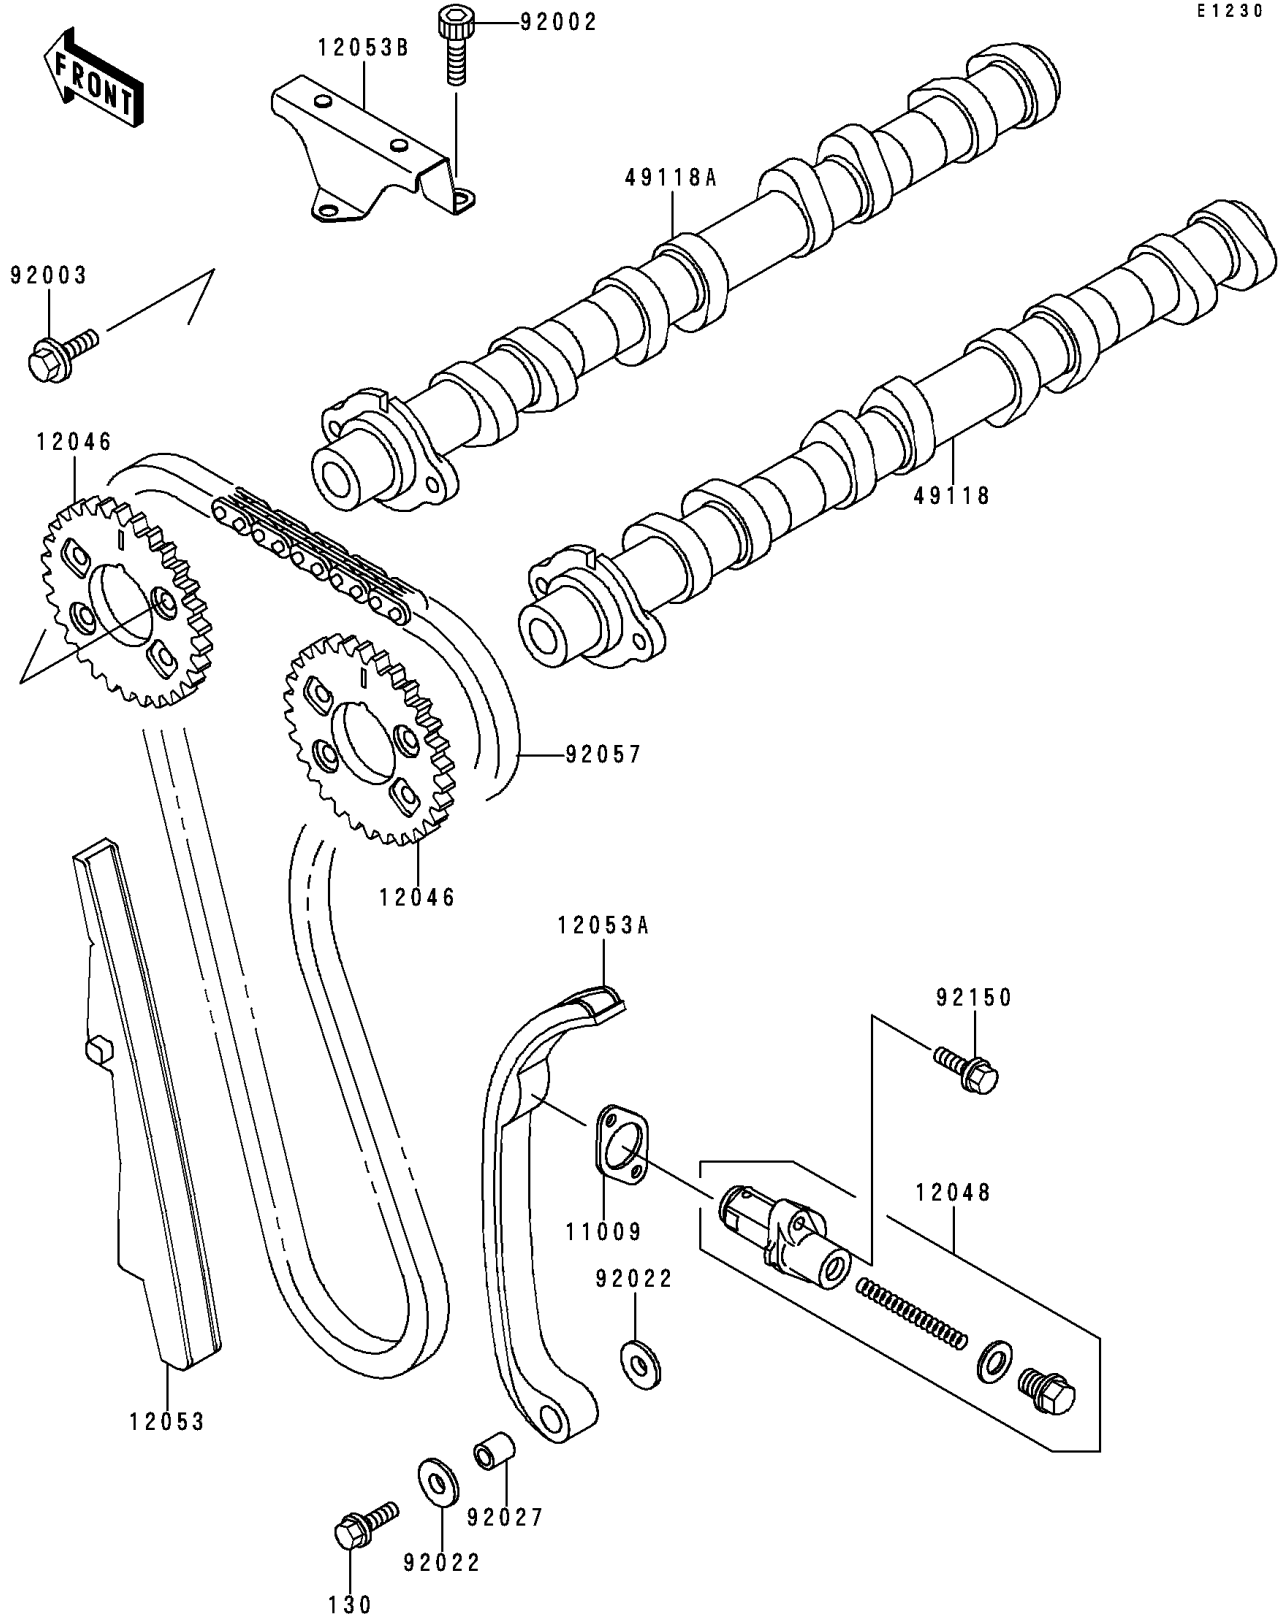

2000 ZRX1100 PARTS DIAGRAM

Camshaft(s)/Tensioner

E 1230

2000 ZRX1100 PARTS LIST

Camshaft(s)/Tensioner

ITEM NAME	PART NUMBER	QUANTITY
-----------	-------------	----------