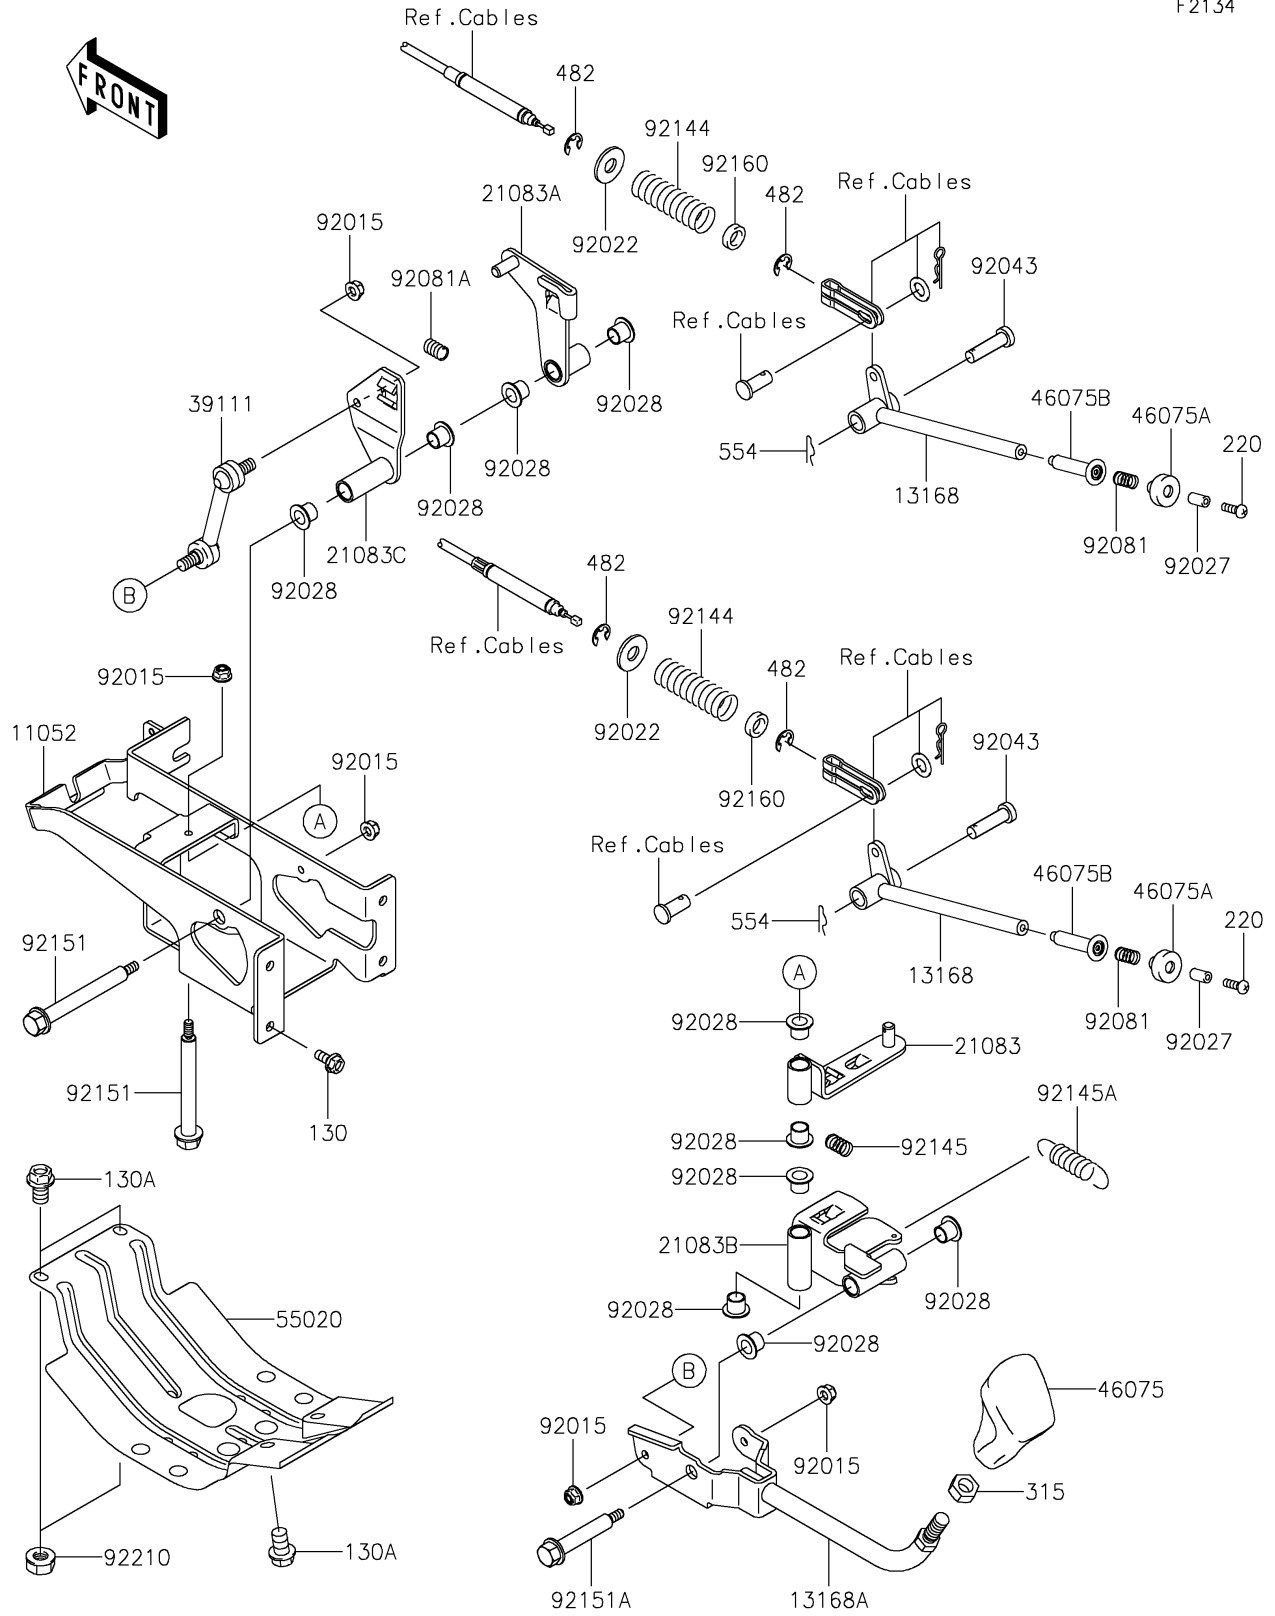

2020 MULE™ 4010 TRANS4x4® CAMO PARTS DIAGRAM

Shift Lever(s)

F2134

2020 MULE™ 4010 TRANS4x4® CAMO PARTS LIST

Shift Lever(s)

ITEM NAME	PART NUMBER	QUANTITY
BRACKET,SHIFT CONTROL (Ref # 11052)	11052-1263	1
LEVER,DIFF MODE CONTROL (Ref # 13168)	13168-1428	2
LEVER,SHIFT (Ref # 13168A)	13168-1719	1
ARM (Ref # 21083)	21083-1151	1
ARM (Ref # 21083A)	21083-1152	1
ARM (Ref # 21083B)	21083-1155	1
ARM (Ref # 21083C)	21083-1162	1
ROD-TIE (Ref # 39111)	39111-1169	1
GRIP,SHIFT LEVER (Ref # 46075)	46075-0054	1
GRIP,UPP (Ref # 46075A)	46075-1085	2
GRIP,LWR (Ref # 46075B)	46075-1086	2
GUARD,FRONT DIFF CASE (Ref # 55020)	55020-0171	1
NUT,LOCK,FLANGED,6MM (Ref # 92015)	92015-1675	5
WASHER,10.5X26X2.3 (Ref # 92022)	92022-044	2
COLLAR (Ref # 92027)	92027-1987	2
BUSHING (Ref # 92028)	92028-1507	10
PIN,10X34 (Ref # 92043)	92043-1069	2
SPRING (Ref # 92081)	92081-1714	2
SPRING (Ref # 92081A)	92081-1847	1
SPRING (Ref # 92144)	92144-1510	2
SPRING (Ref # 92145)	92145-0073	1
SPRING (Ref # 92145A)	92145-1326	1
BOLT,6MM (Ref # 92151)	92151-1746	2
BOLT,6MM (Ref # 92151A)	92151-1747	1
DAMPER (Ref # 92160)	92160-3754	2
NUT,LOCK,10MM (Ref # 92210)	92210-1204	2
BOLT-FLANGED,6X14 (Ref # 130)	130AB0614	4
BOLT-FLANGED,10X16 (Ref # 130A)	130BA1016	4
SCREW-PAN-CROS,5X14 (Ref # 220)	220AB0514	2

2020 MULE™ 4010 TRANS4x4® CAMO PARTS LIST

Shift Lever(s)

ITEM NAME	PART NUMBER	QUANTITY
NUT-HEX-FINE (Ref # 315)	315BB1000	1
CIRCLIP-TYPE-E,8MM (Ref # 482)	482EA8000	4
PIN-SNAP,10MM (Ref # 554)	554DA1000	2