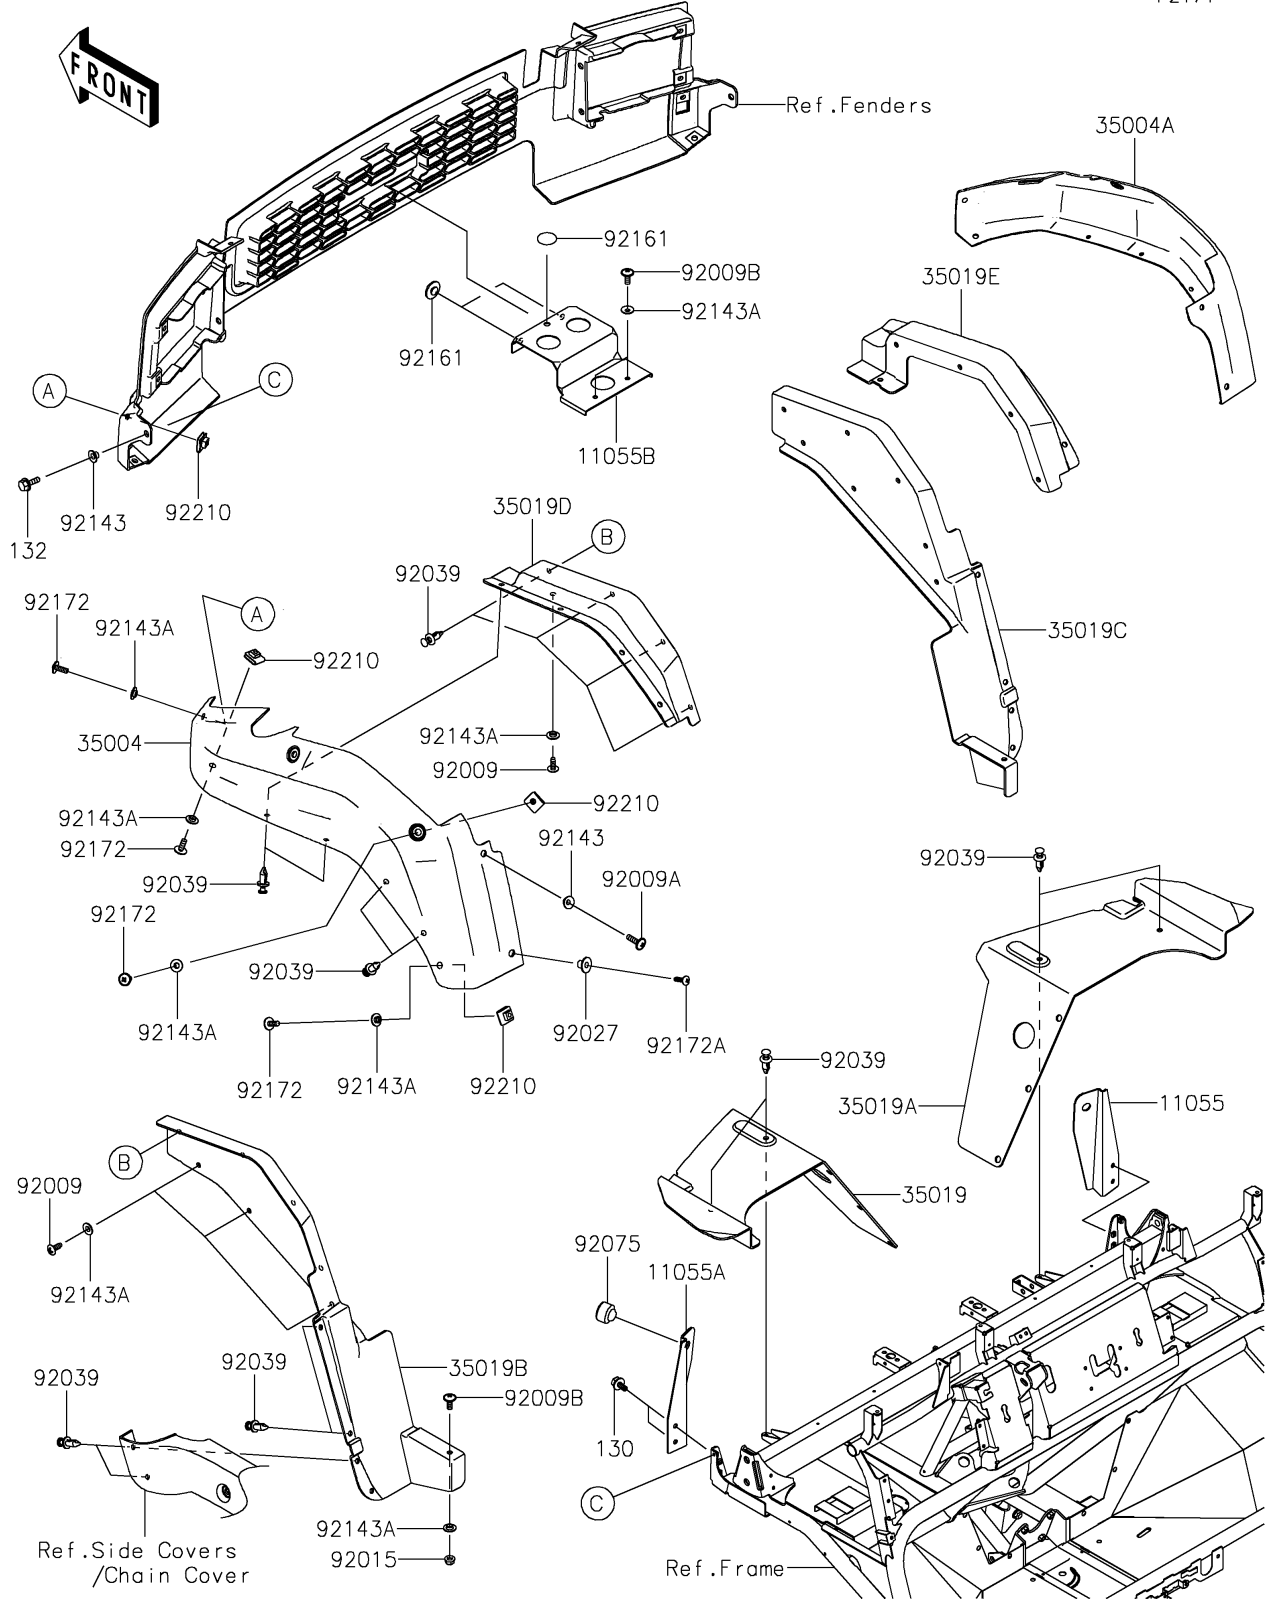

2020 MULE™ 4010 TRANS4x4® CAMO PARTS DIAGRAM

Front Fender(s)

F2171

2020 MULE™ 4010 TRANS4x4® CAMO PARTS LIST

Front Fender(s)

ITEM NAME	PART NUMBER	QUANTITY
BRACKET (Ref # 11055)	11055-0917	1
BRACKET (Ref # 11055A)	11055-0918	1
BRACKET (Ref # 11055B)	11055-0954	1
FENDER-FRONT,SIDE,LH,F.BLACK (Ref # 35004)	35004-0123-6Z	1
FENDER-FRONT,SIDE,RH,F.BLACK (Ref # 35004A)	35004-0124-6Z	1
FLAP,FR,LH (Ref # 35019)	35019-0062	1
FLAP,FR,RH (Ref # 35019A)	35019-0063	1
FLAP,SIDE,RR,LH (Ref # 35019B)	35019-0064	1
FLAP,SIDE,RR,RH (Ref # 35019C)	35019-0065	1
FLAP,SIDE,MIDDLE,LH (Ref # 35019D)	35019-0068	1
FLAP,SIDE,MIDDLE,RH (Ref # 35019E)	35019-0069	1
SCREW,TAPPING,6X16 (Ref # 92009)	92009-1166	8
SCREW,6X22,BLACK (Ref # 92009A)	92009-1256	2
SCREW,6X16 (Ref # 92009B)	92009-1621	4
NUT,LOCK,FLANGED,6MM (Ref # 92015)	92015-1675	2
COLLAR (Ref # 92027)	92027-1767	2
RIVET (Ref # 92039)	92039-0776	28
DAMPER (Ref # 92075)	92075-015	2
COLLAR (Ref # 92143)	92143-1057	4
COLLAR (Ref # 92143A)	92143-1087	22
DAMPER,RUBBER (Ref # 92161)	92161-1200	3
SCREW,TAPPING,6X20 (Ref # 92172)	92172-0488	10
SCREW (Ref # 92172A)	92172-1072	2
NUT,LEAF SPRING,6MM (Ref # 92210)	92210-0624	10
BOLT-FLANGED,6X14 (Ref # 130)	130BA0614	4
BOLT-FLANGED-SMALL,6X20 (Ref # 132)	132BA0620	2