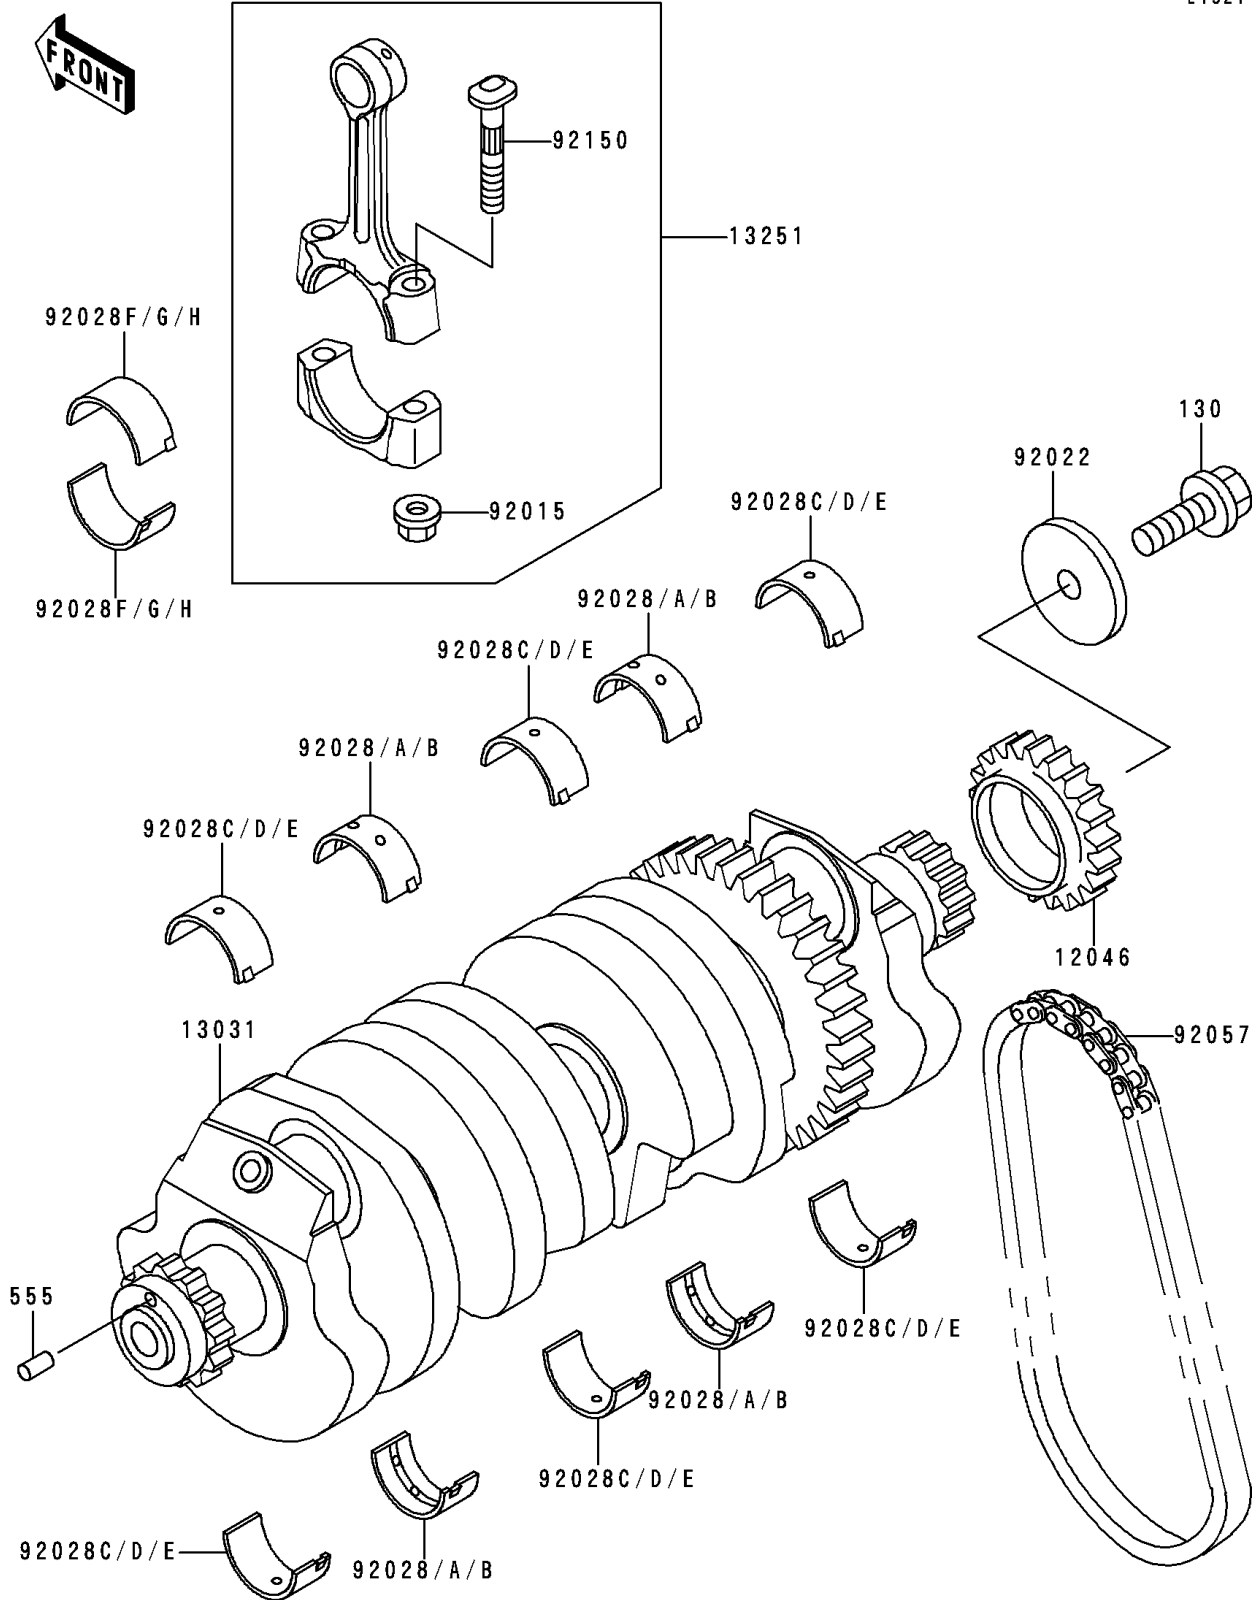

# 2000 ZRX1100 PARTS DIAGRAM

Crankshaft

E1321

# 2000 ZRX1100 PARTS LIST

Crankshaft

ITEM NAME	PART NUMBER	QUANTITY
-----------	-------------	----------