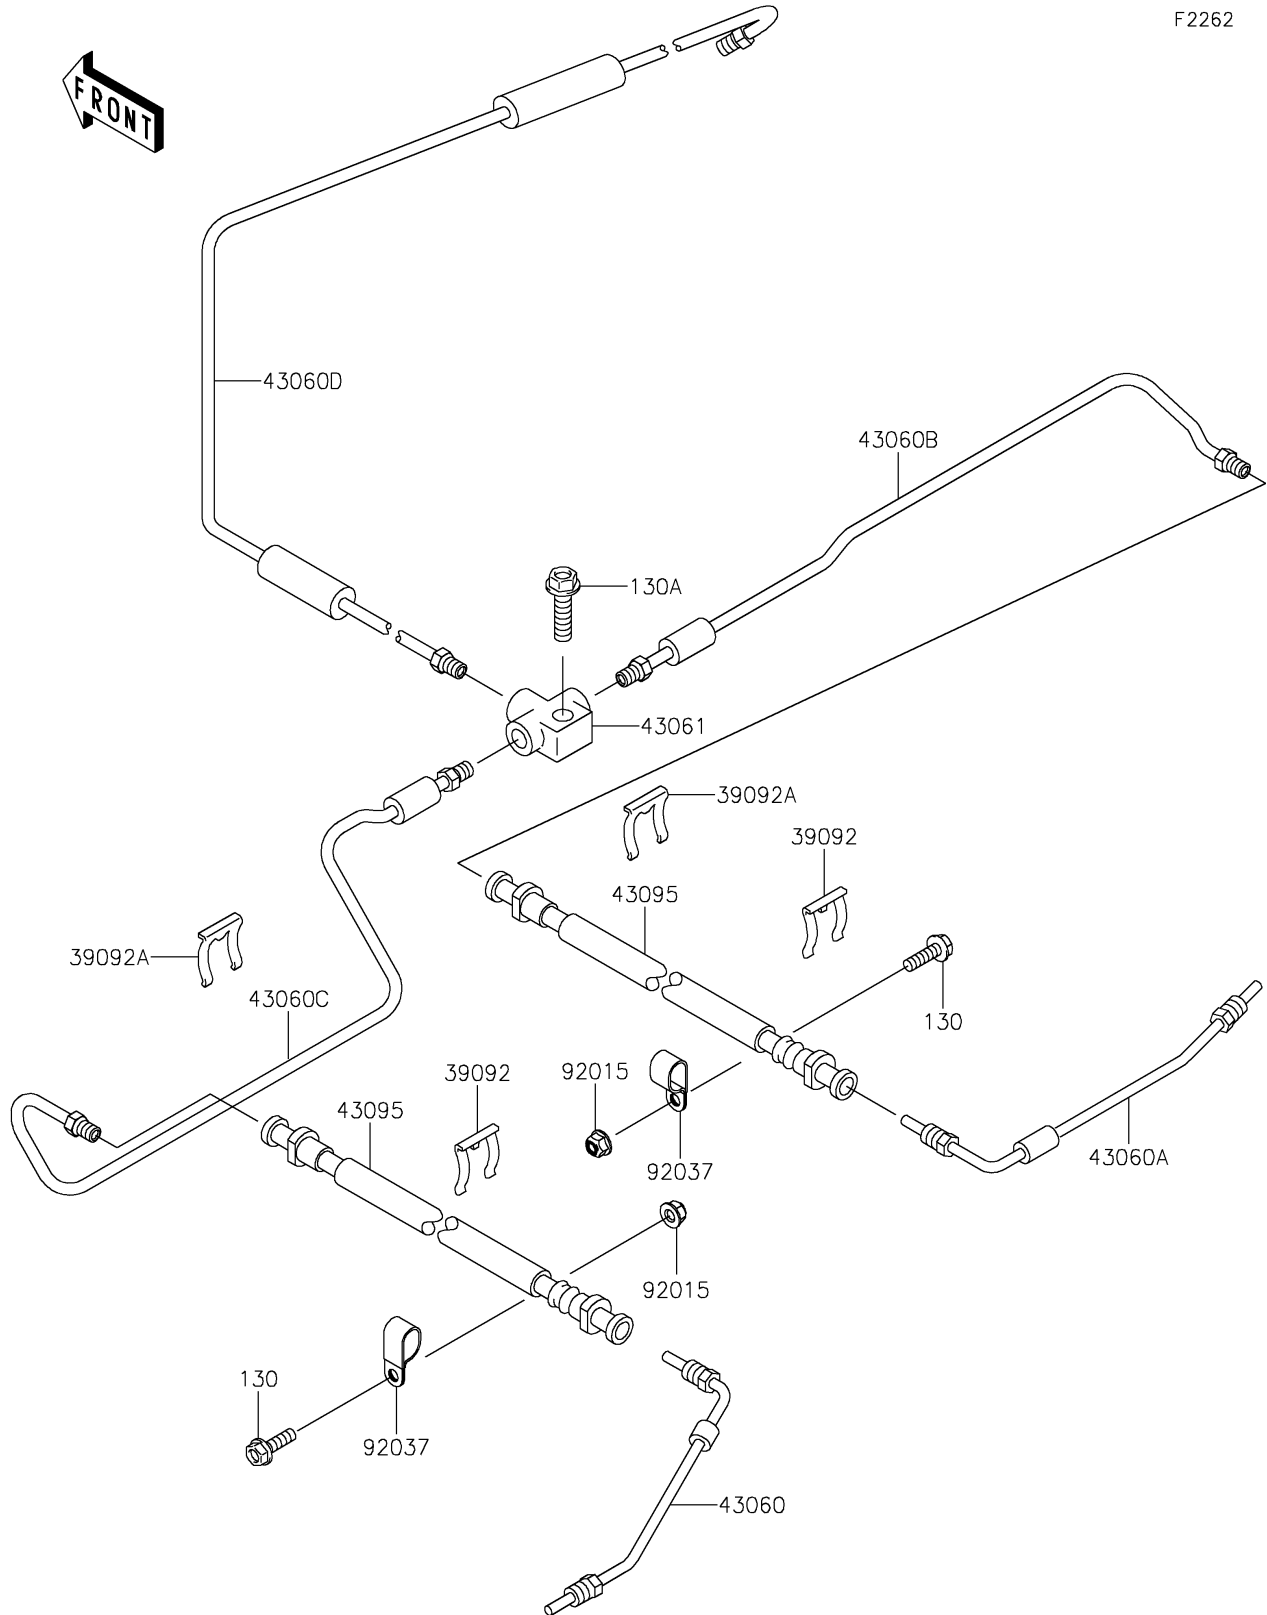

2020 MULE™ 4010 TRANS4x4[®] CAMO PARTS DIAGRAM

Brake Piping

F2262

2020 MULE™ 4010 TRANS4x4® CAMO PARTS LIST

Brake Piping

ITEM NAME	PART NUMBER	QUANTITY
PIN-HAIR (Ref # 39092)	39092-1052	2
PIN-HAIR (Ref # 39092A)	39092-1059	2
PIPE-BRAKE,RR,LH (Ref # 43060)	43060-1083	1
PIPE-BRAKE,RR,RH (Ref # 43060A)	43060-1084	1
PIPE-BRAKE,MIDDLE,RH (Ref # 43060B)	43060-7503	1
PIPE-BRAKE,MIDDLE,LH (Ref # 43060C)	43060-7504	1
PIPE-BRAKE,FR (Ref # 43060D)	43060-7505	1
JOINT-BRAKE (Ref # 43061)	43061-1063	1
HOSE-BRAKE,RR (Ref # 43095)	43095-1609	2
NUT,LOCK,FLANGED,6MM (Ref # 92015)	92015-1675	2
CLAMP (Ref # 92037)	92037-1608	2
BOLT-FLANGED,6X20 (Ref # 130)	130AA0620	2
BOLT-FLANGED,8X30 (Ref # 130A)	130CA0830	1