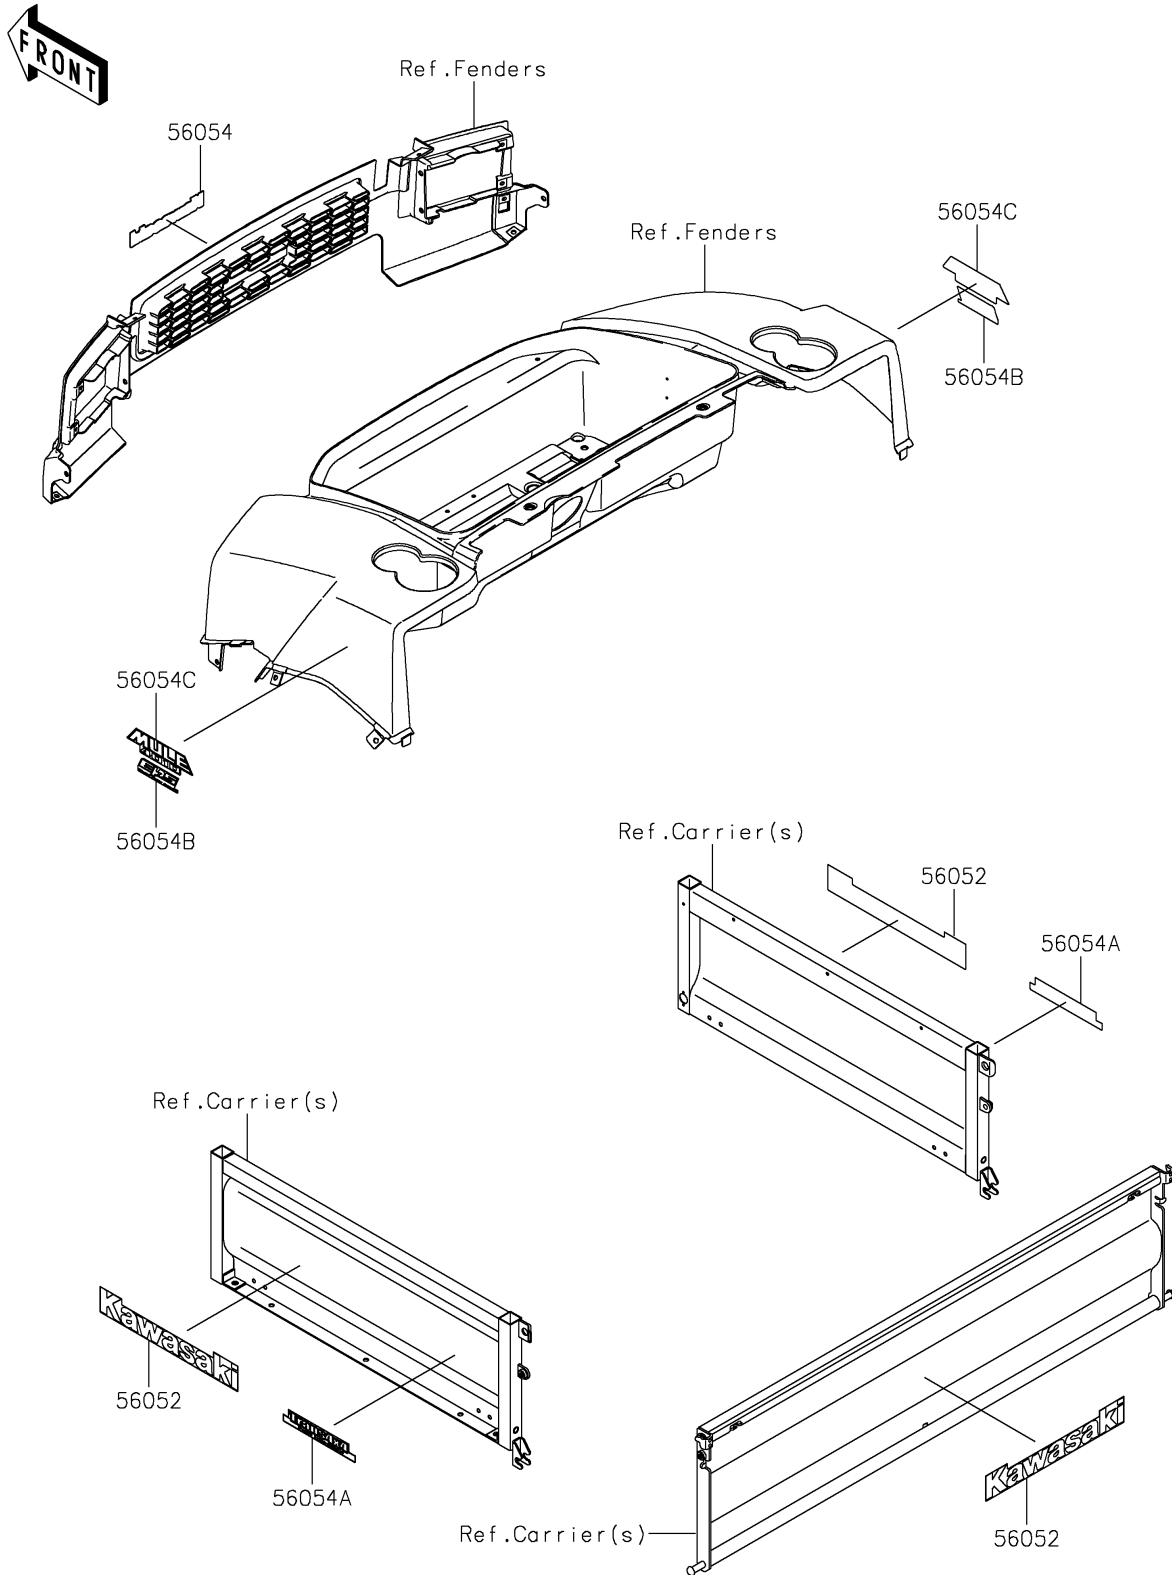

# 2020 MULE™ 4010 TRANS4x4<sup>®</sup> CAMO PARTS DIAGRAM

Decals

F2861

## 2020 MULE™ 4010 TRANS4x4® CAMO PARTS LIST

### Decals

ITEM NAME	PART NUMBER	QUANTITY
MARK,SIDE PLATE,KAWASAKI (Ref # 56052)	56052-0105	3
MARK,FRONT GRILL,KAWASAKI (Ref # 56054)	56054-0216	1
MARK,SIDE PLATE,TRANS4X4 (Ref # 56054A)	56054-0782	2
MARK,FR FENDER,EPS (Ref # 56054B)	56054-1805	2
MARK,FR FENDER,MULE4010 (Ref # 56054C)	56054-1810	2