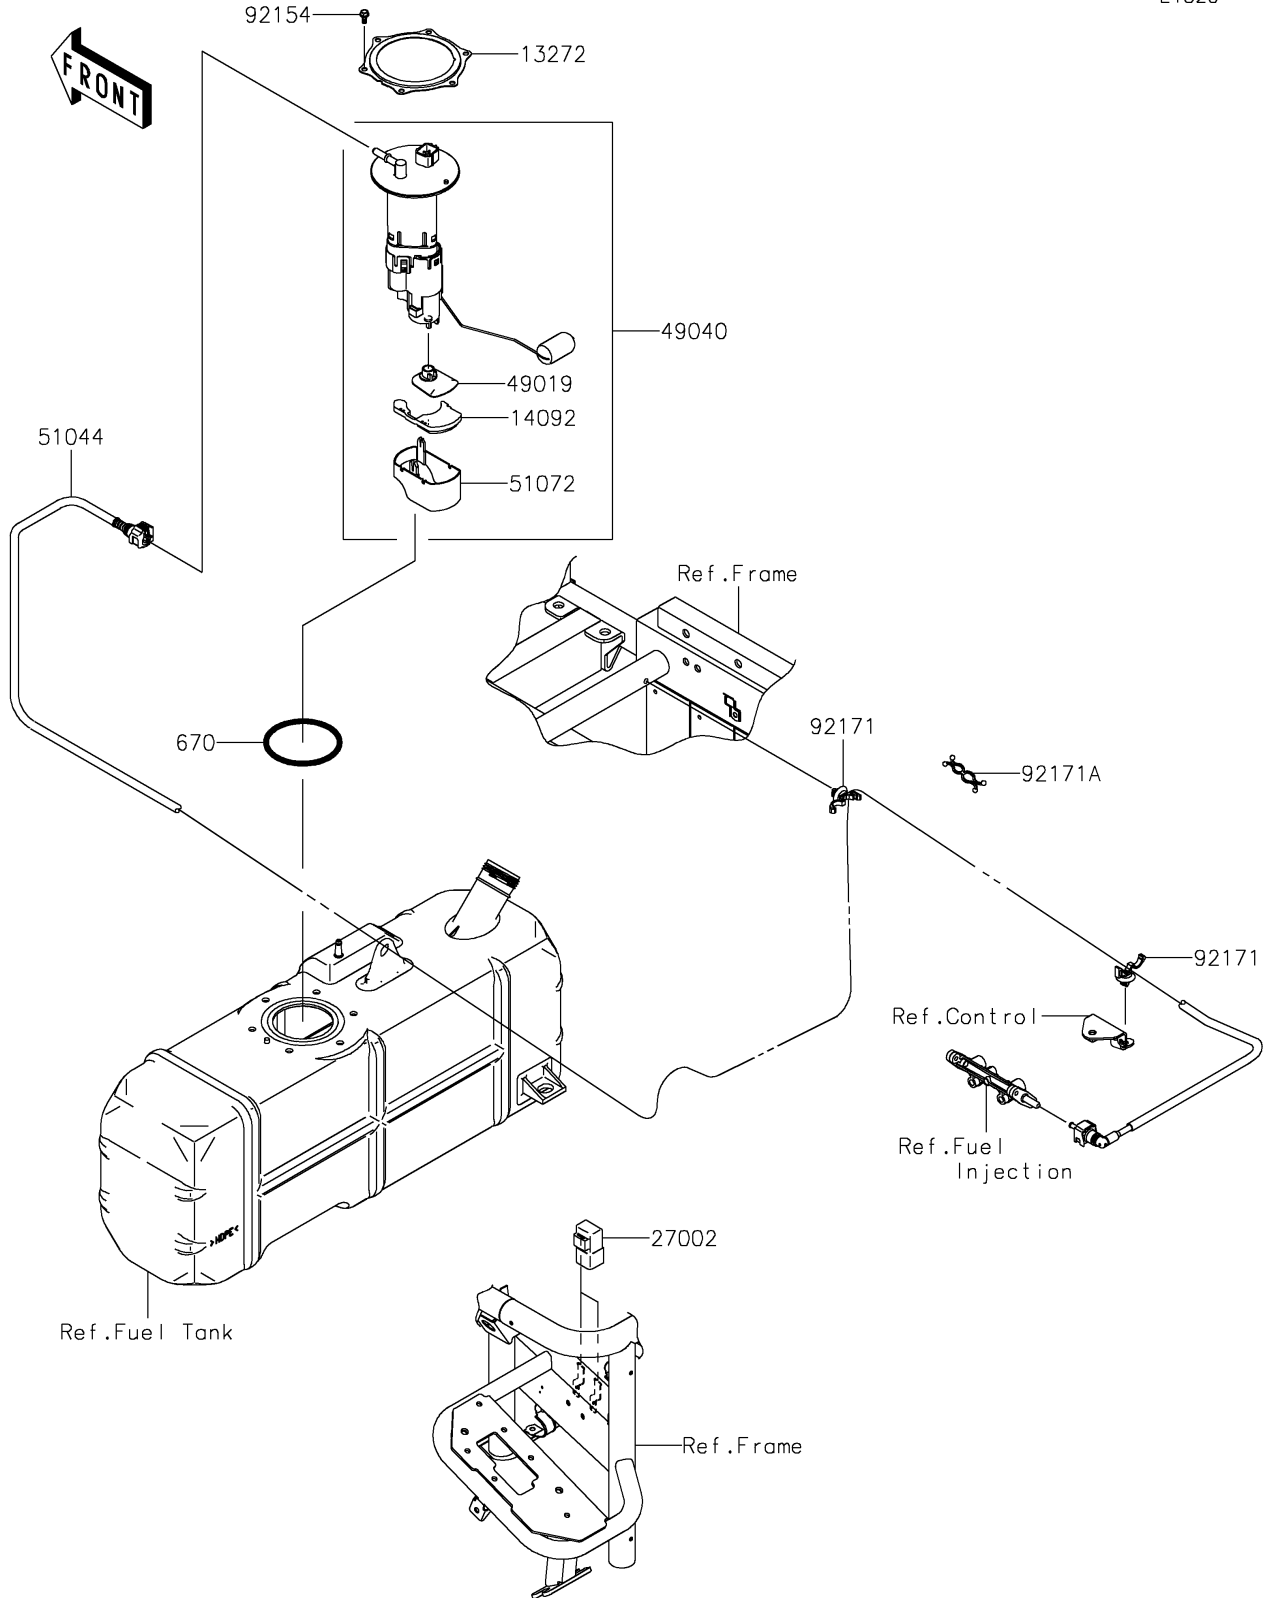

2020 MULE™ 4010 TRANS4x4® PARTS DIAGRAM

Fuel Pump

E1520

2020 MULE™ 4010 TRANS4x4® PARTS LIST

Fuel Pump

ITEM NAME	PART NUMBER	QUANTITY
PLATE (Ref # 13272)	13272-2501	1
COVER (Ref # 14092)	14092-1044	1
RELAY-ASSY (Ref # 27002)	27002-1088	2
FILTER-FUEL (Ref # 49019)	49019-0013	1
PUMP-FUEL (Ref # 49040)	49040-0718	1
TUBE-ASSY,FUEL (Ref # 51044)	51044-0888	1
CHAMBER-FUEL (Ref # 51072)	51072-0003	1
BOLT,FUEL PUMP (Ref # 92154)	92154-1326	6
CLAMP (Ref # 92171)	92171-0453	2
CLAMP (Ref # 92171A)	92171-0476	1
O RING (Ref # 670)	670E5090	1