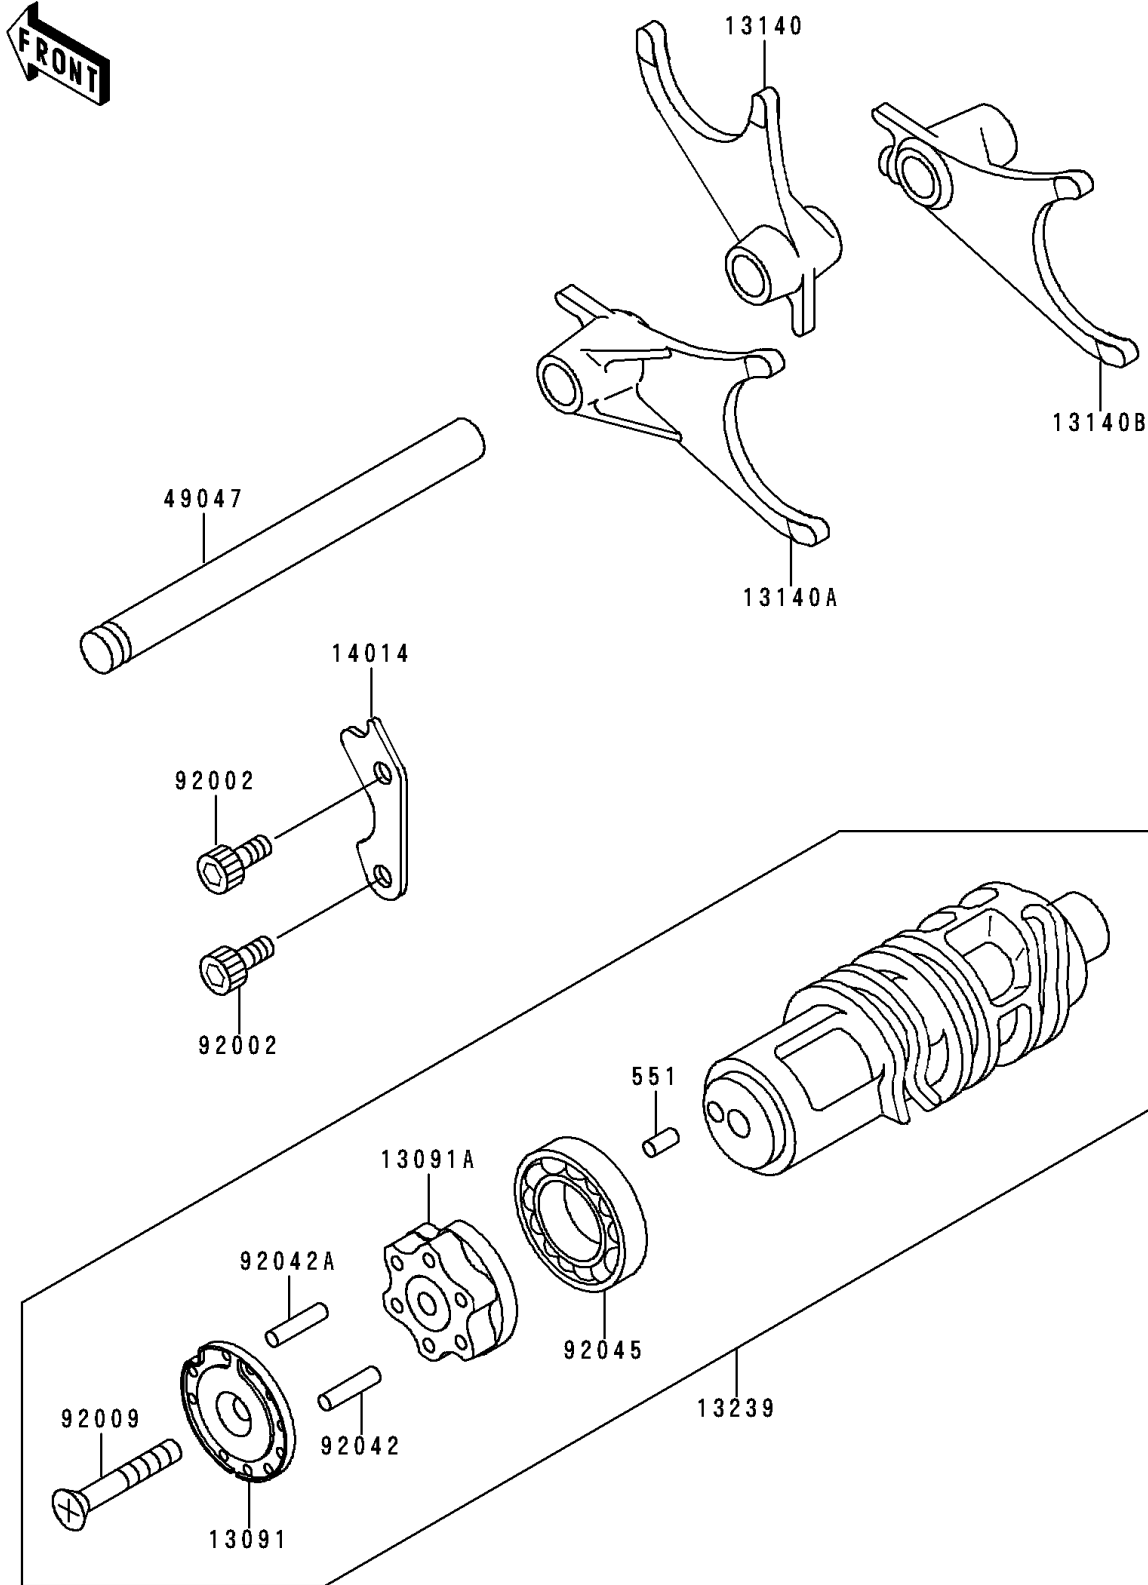

# 1999 ZRX1100 PARTS DIAGRAM

Gear Change Drum/Shift Fork(s)

E1362

## 1999 ZRX1100 PARTS LIST

### Gear Change Drum/Shift Fork(s)

ITEM NAME	PART NUMBER	QUANTITY
PIN-DOWEL,4X8 (Ref # 551)	551A0408	1
HOLDER,NEUTRAL (Ref # 13091)	13091-1334	1
HOLDER,CHANGE DRUM (Ref # 13091A)	13091-1834	1
FORK-SHIFT (Ref # 13140)	13140-1196	1
FORK-SHIFT (Ref # 13140A)	13140-1197	1
FORK-SHIFT (Ref # 13140B)	13140-1198	1
DRUM-ASSY-CHANGE (Ref # 13239)	13239-1200	1
PLATE-POSITION,CHANGE DRUM (Ref # 14014)	14014-1059	1
ROD-SHIFT (Ref # 49047)	49047-1055	1
BOLT,SOCKET,6X16 (Ref # 92002)	92002-1778	2
SCREW,6X45 (Ref # 92009)	92009-1599	1
PIN,DOWEL,4X15.8 (Ref # 92042)	92042-014	5
PIN,DOWEL,4X17.8 (Ref # 92042A)	92042-020	1
BEARING-BALL,16005(NTN) (Ref # 92045)	92045-1045	1