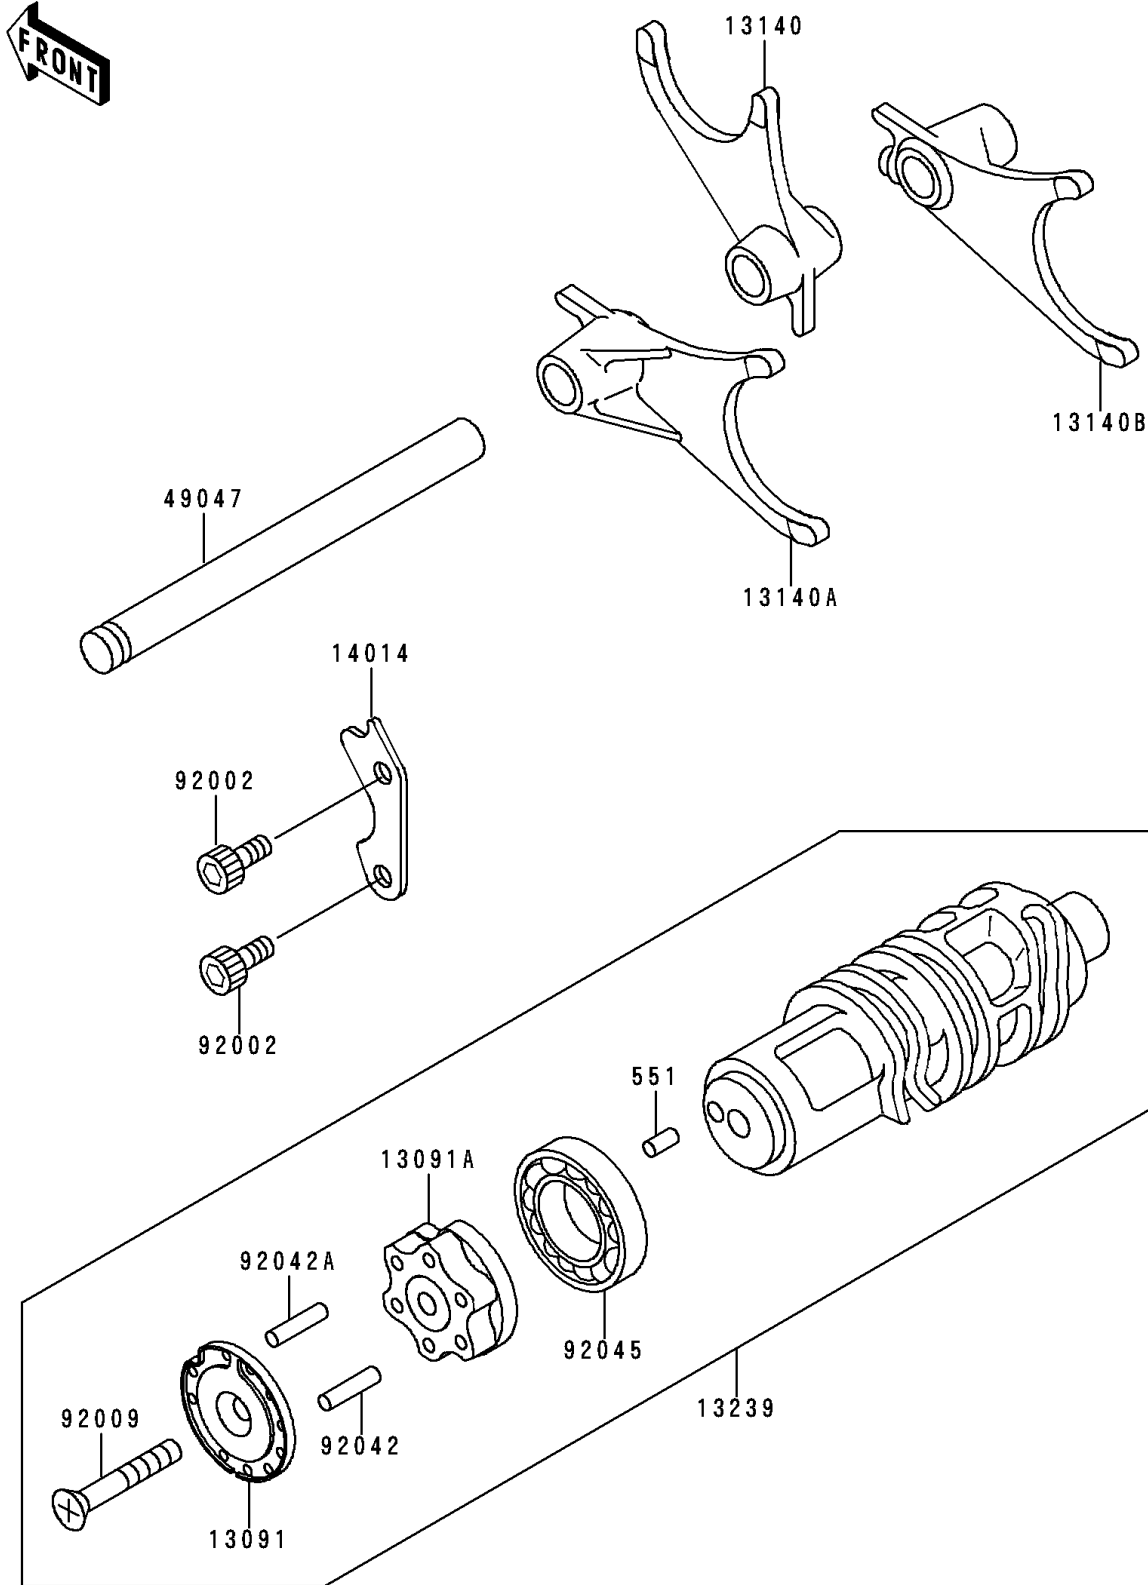

# 1999 ZRX1100 PARTS DIAGRAM

Gear Change Drum/Shift Fork(s)

E1362

# 1999 ZRX1100 PARTS LIST

## Gear Change Drum/Shift Fork(s)

ITEM NAME	PART NUMBER	QUANTITY
PIN-DOWEL,4X8 (Ref # 551)	551A0408	1
HOLDER,NEUTRAL (Ref # 13091)	13091-1334	1
HOLDER,CHANGE DRUM (Ref # 13091A)	13091-1834	1
FORK-SHIFT (Ref # 13140)	13140-1196	1
FORK-SHIFT (Ref # 13140A)	13140-1197	1
FORK-SHIFT (Ref # 13140B)	13140-1198	1
DRUM-ASSY-CHANGE (Ref # 13239)	13239-1200	1
PLATE-POSITION,CHANGE DRUM (Ref # 14014)	14014-1059	1
ROD-SHIFT (Ref # 49047)	49047-1055	1
BOLT,SOCKET,6X16 (Ref # 92002)	92002-1778	2
SCREW,6X45 (Ref # 92009)	92009-1599	1
PIN,DOWEL,4X15.8 (Ref # 92042)	92042-014	5
PIN,DOWEL,4X17.8 (Ref # 92042A)	92042-020	1
BEARING-BALL,16005(NTN) (Ref # 92045)	92045-1045	1