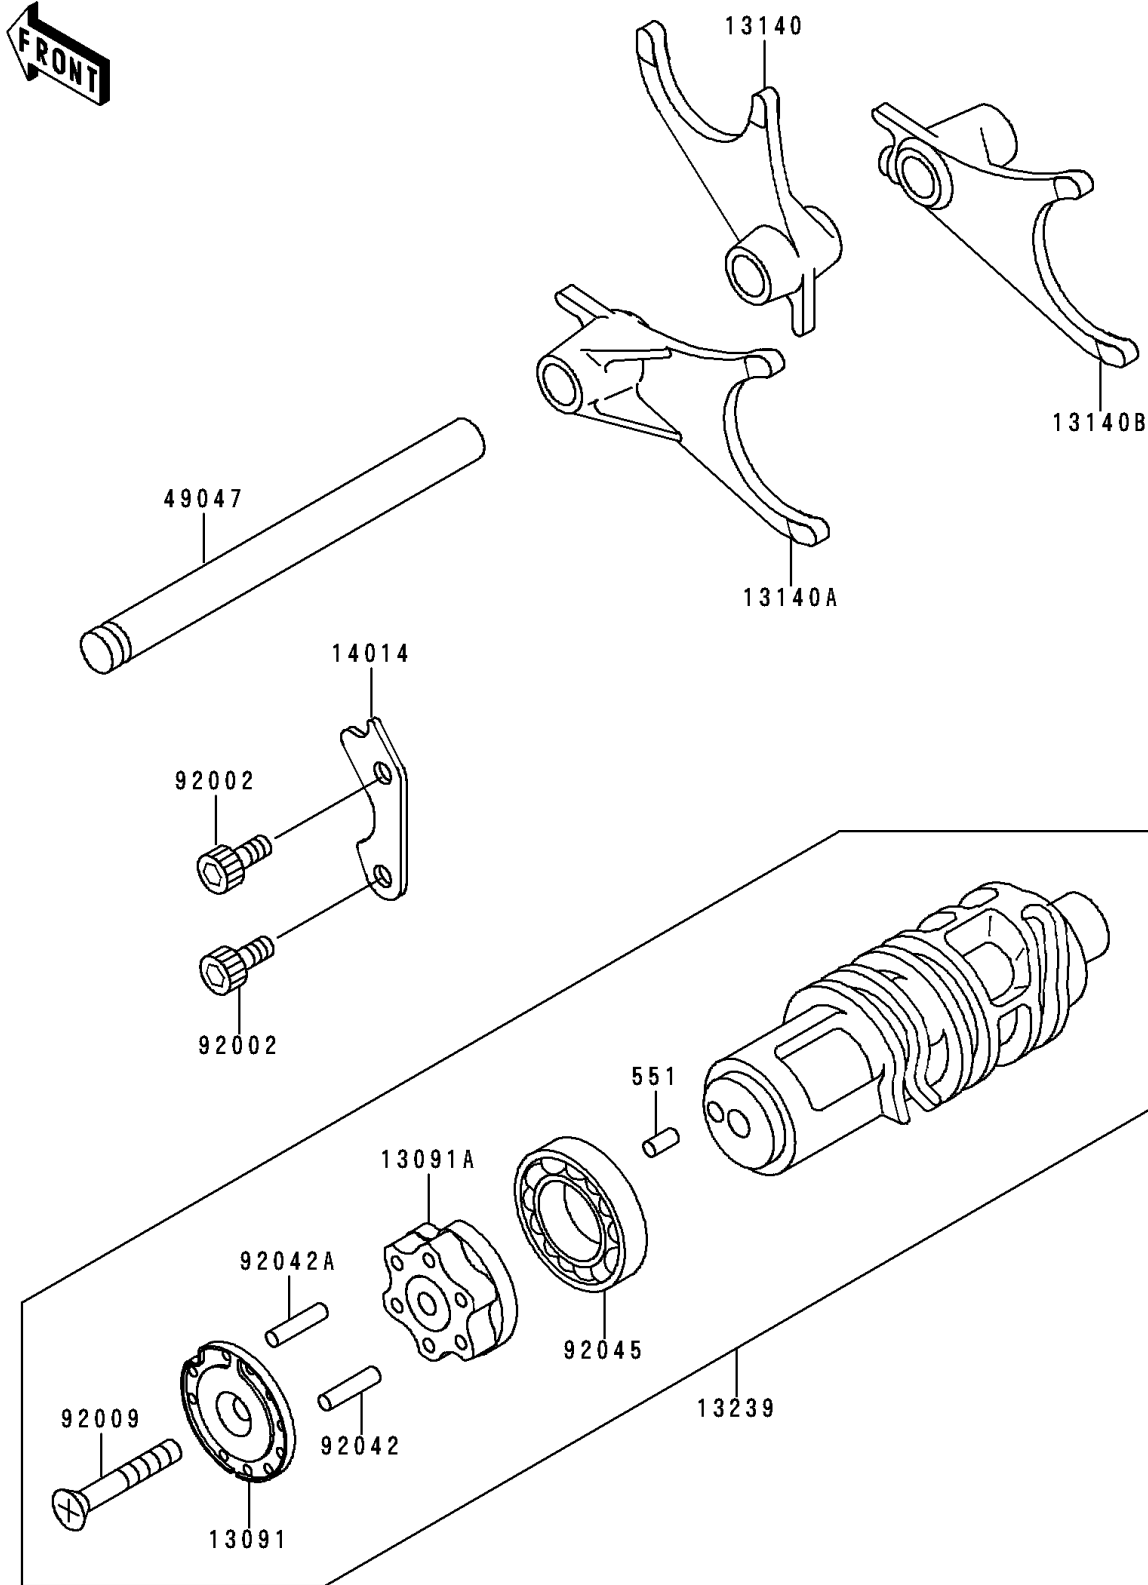

# 2000 ZRX1100 PARTS DIAGRAM

Gear Change Drum/Shift Fork(s)

E1362

## 2000 ZRX1100 PARTS LIST

### Gear Change Drum/Shift Fork(s)

ITEM NAME	PART NUMBER	QUANTITY
PIN-DOWEL,4X8 (Ref # 551)	551A0408	1
HOLDER,NEUTRAL (Ref # 13091)	13091-1334	1
HOLDER,CHANGE DRUM (Ref # 13091A)	13091-1834	1
FORK-SHIFT (Ref # 13140)	13140-1196	1
FORK-SHIFT (Ref # 13140A)	13140-1197	1
FORK-SHIFT (Ref # 13140B)	13140-1198	1
DRUM-ASSY-CHANGE (Ref # 13239)	13239-1200	1
PLATE-POSITION,CHANGE DRUM (Ref # 14014)	14014-1059	1
ROD-SHIFT (Ref # 49047)	49047-1055	1
BOLT,SOCKET,6X16 (Ref # 92002)	92002-1778	2
SCREW,6X45 (Ref # 92009)	92009-1599	1
PIN,DOWEL,4X15.8 (Ref # 92042)	92042-014	5
PIN,DOWEL,4X17.8 (Ref # 92042A)	92042-020	1
BEARING-BALL,16005(NTN) (Ref # 92045)	92045-1045	1