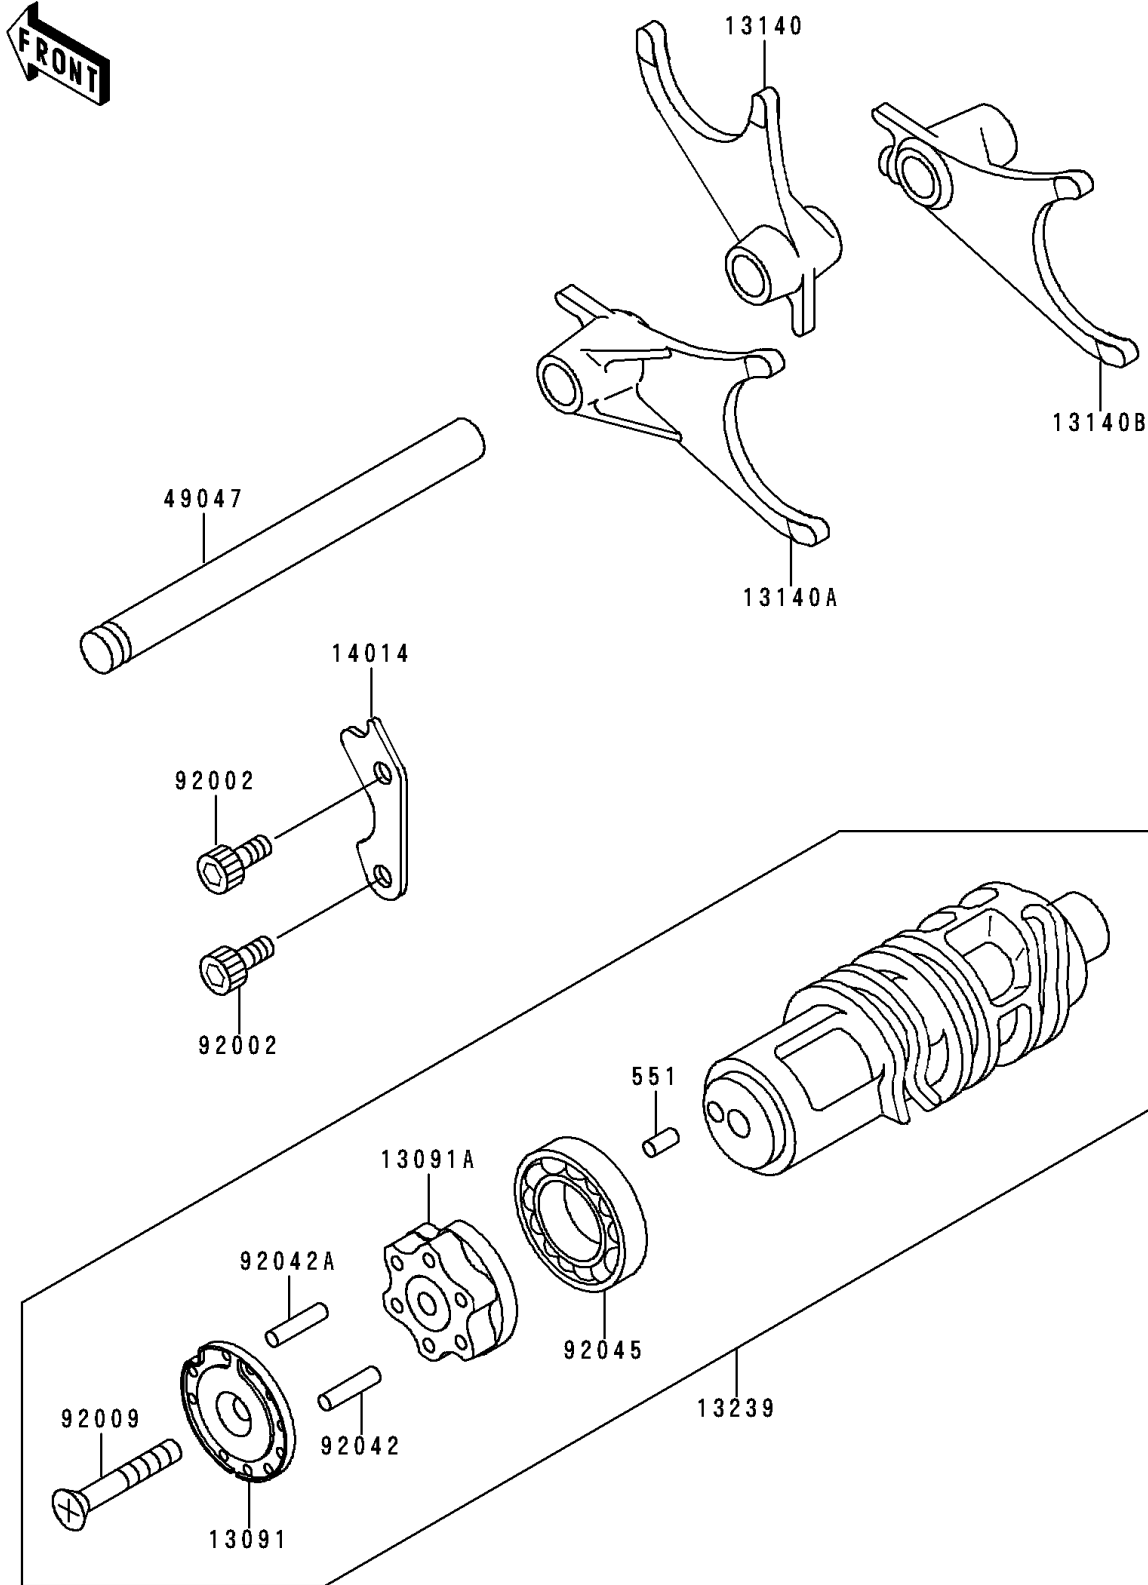

2000 ZRX1100 PARTS DIAGRAM

Gear Change Drum/Shift Fork(s)

E1362

2000 ZRX1100 PARTS LIST

Gear Change Drum/Shift Fork(s)

ITEM NAME	PART NUMBER	QUANTITY
PIN-DOWEL,4X8 (Ref # 551)	551A0408	1
HOLDER,NEUTRAL (Ref # 13091)	13091-1334	1
HOLDER,CHANGE DRUM (Ref # 13091A)	13091-1834	1
FORK-SHIFT (Ref # 13140)	13140-1196	1
FORK-SHIFT (Ref # 13140A)	13140-1197	1
FORK-SHIFT (Ref # 13140B)	13140-1198	1
DRUM-ASSY-CHANGE (Ref # 13239)	13239-1200	1
PLATE-POSITION,CHANGE DRUM (Ref # 14014)	14014-1059	1
ROD-SHIFT (Ref # 49047)	49047-1055	1
BOLT,SOCKET,6X16 (Ref # 92002)	92002-1778	2
SCREW,6X45 (Ref # 92009)	92009-1599	1
PIN,DOWEL,4X15.8 (Ref # 92042)	92042-014	5
PIN,DOWEL,4X17.8 (Ref # 92042A)	92042-020	1
BEARING-BALL,16005(NTN) (Ref # 92045)	92045-1045	1