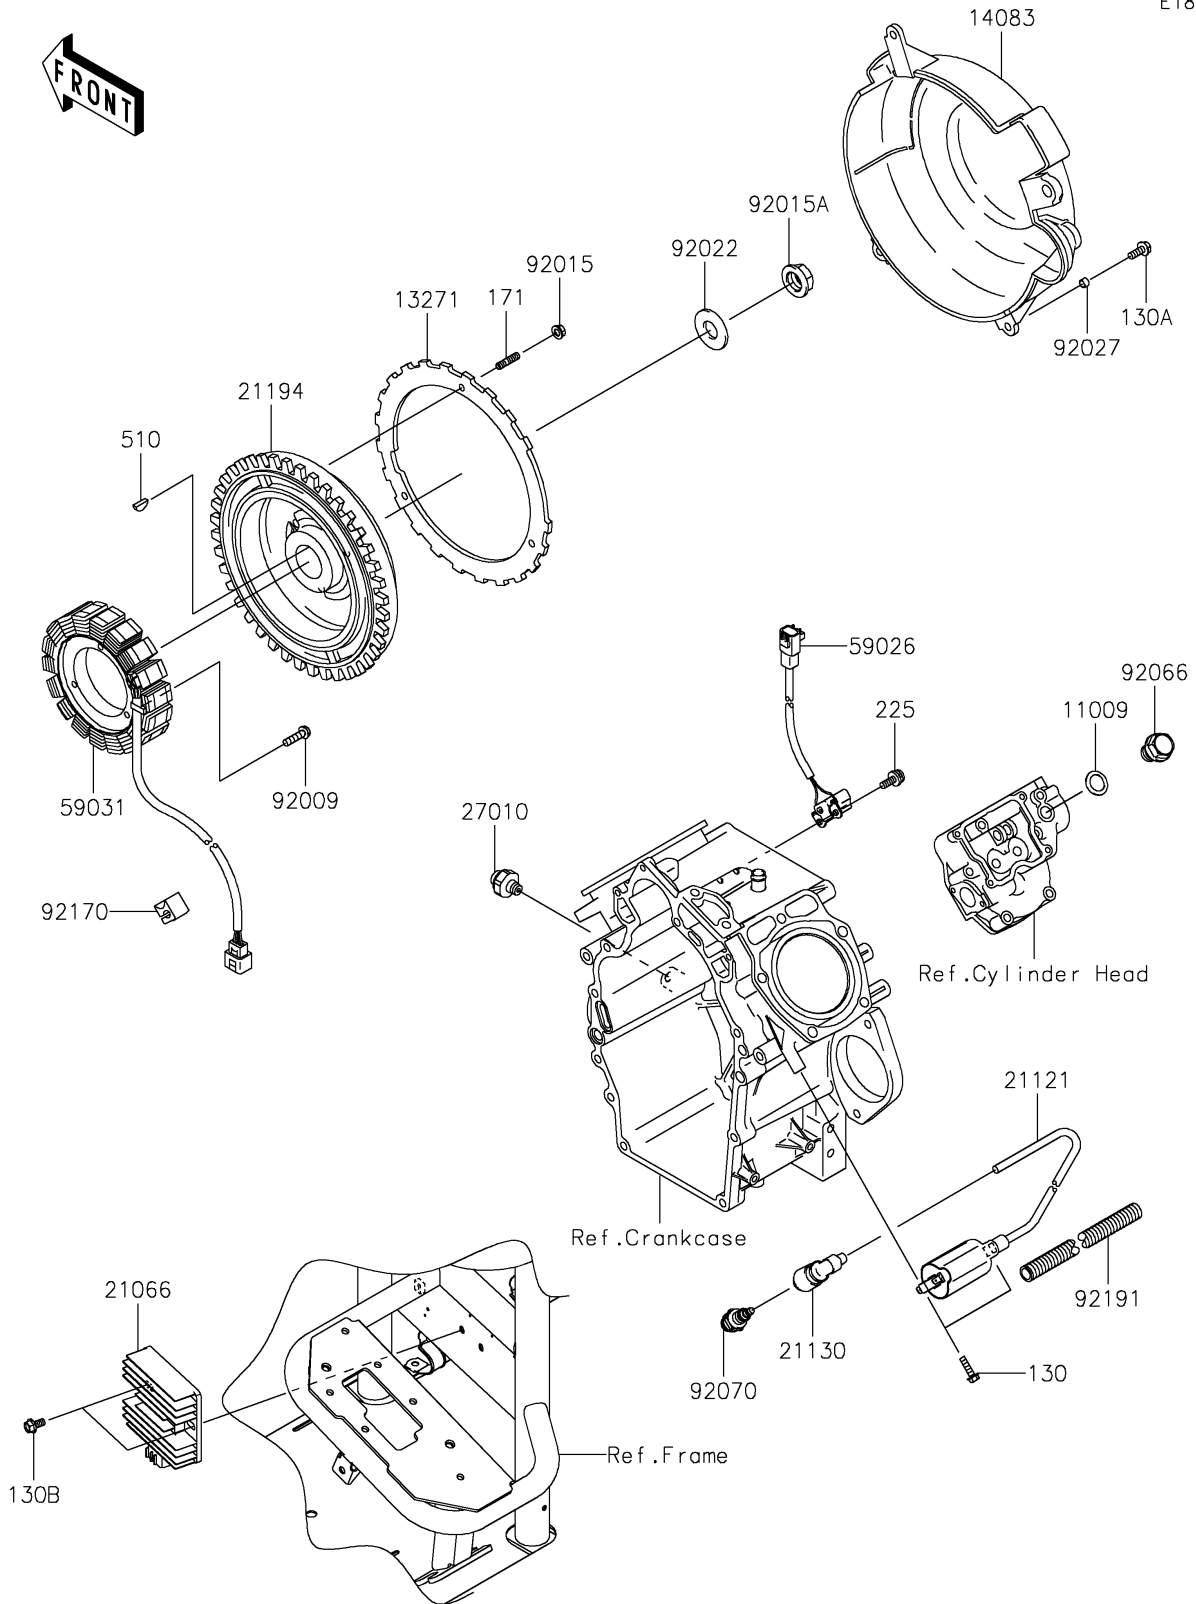

2020 MULE™ 4010 TRANS4x4® PARTS DIAGRAM

Generator/Ignition Coil

E1811

2020 MULE™ 4010 TRANS4x4® PARTS LIST

Generator/Ignition Coil

ITEM NAME	PART NUMBER	QUANTITY
GASKET,16X24X1 (Ref # 11009)	11009-2566	1
PLATE (Ref # 13271)	13271-2269	1
COVER-FLYWHEEL (Ref # 14083)	14083-2052	1
REGULATOR-VOLTAGE (Ref # 21066)	21066-0717	1
COIL-IGNITION (Ref # 21121)	21121-2092	2
CAP-SPARK PLUG (Ref # 21130)	21130-2060	2
FLYWHEEL-COMP (Ref # 21194)	21194-2352	1
SWITCH,OIL PRESSURE (Ref # 27010)	27010-1313	1
COIL-PULSING (Ref # 59026)	59026-0559	1
COIL-CHARGING (Ref # 59031)	59031-2136	1
SCREW,6X25 (Ref # 92009)	92009-2273	3
NUT,FLANGED,6MM (Ref # 92015)	92015-1367	3
NUT (Ref # 92015A)	92015-2167	1
WASHER (Ref # 92022)	92022-2229	1
COLLAR,6.2X7.8X5 (Ref # 92027)	92027-2096	3
PLUG,DRAIN (Ref # 92066)	92066-2099	1
PLUG-SPARK,BPR2ES(NGK),SOLID (Ref # 92070)	92070-2110	2
CLAMP (Ref # 92170)	92170-2056	1
TUBE (Ref # 92191)	92191-2124	1
BOLT-FLANGED,5X18 (Ref # 130)	130BA0518	4
BOLT-FLANGED,6X16 (Ref # 130A)	130BA0616	3
BOLT-FLANGED,6X14 (Ref # 130B)	130BB0614	2
BOLT-STUD,6X18 (Ref # 171)	171BA0618	3
SCREW-PAN-WSP-CROS,4X14 (Ref # 225)	225AA0414	2
KEY-WOODRUFF (Ref # 510)	510A5100	1