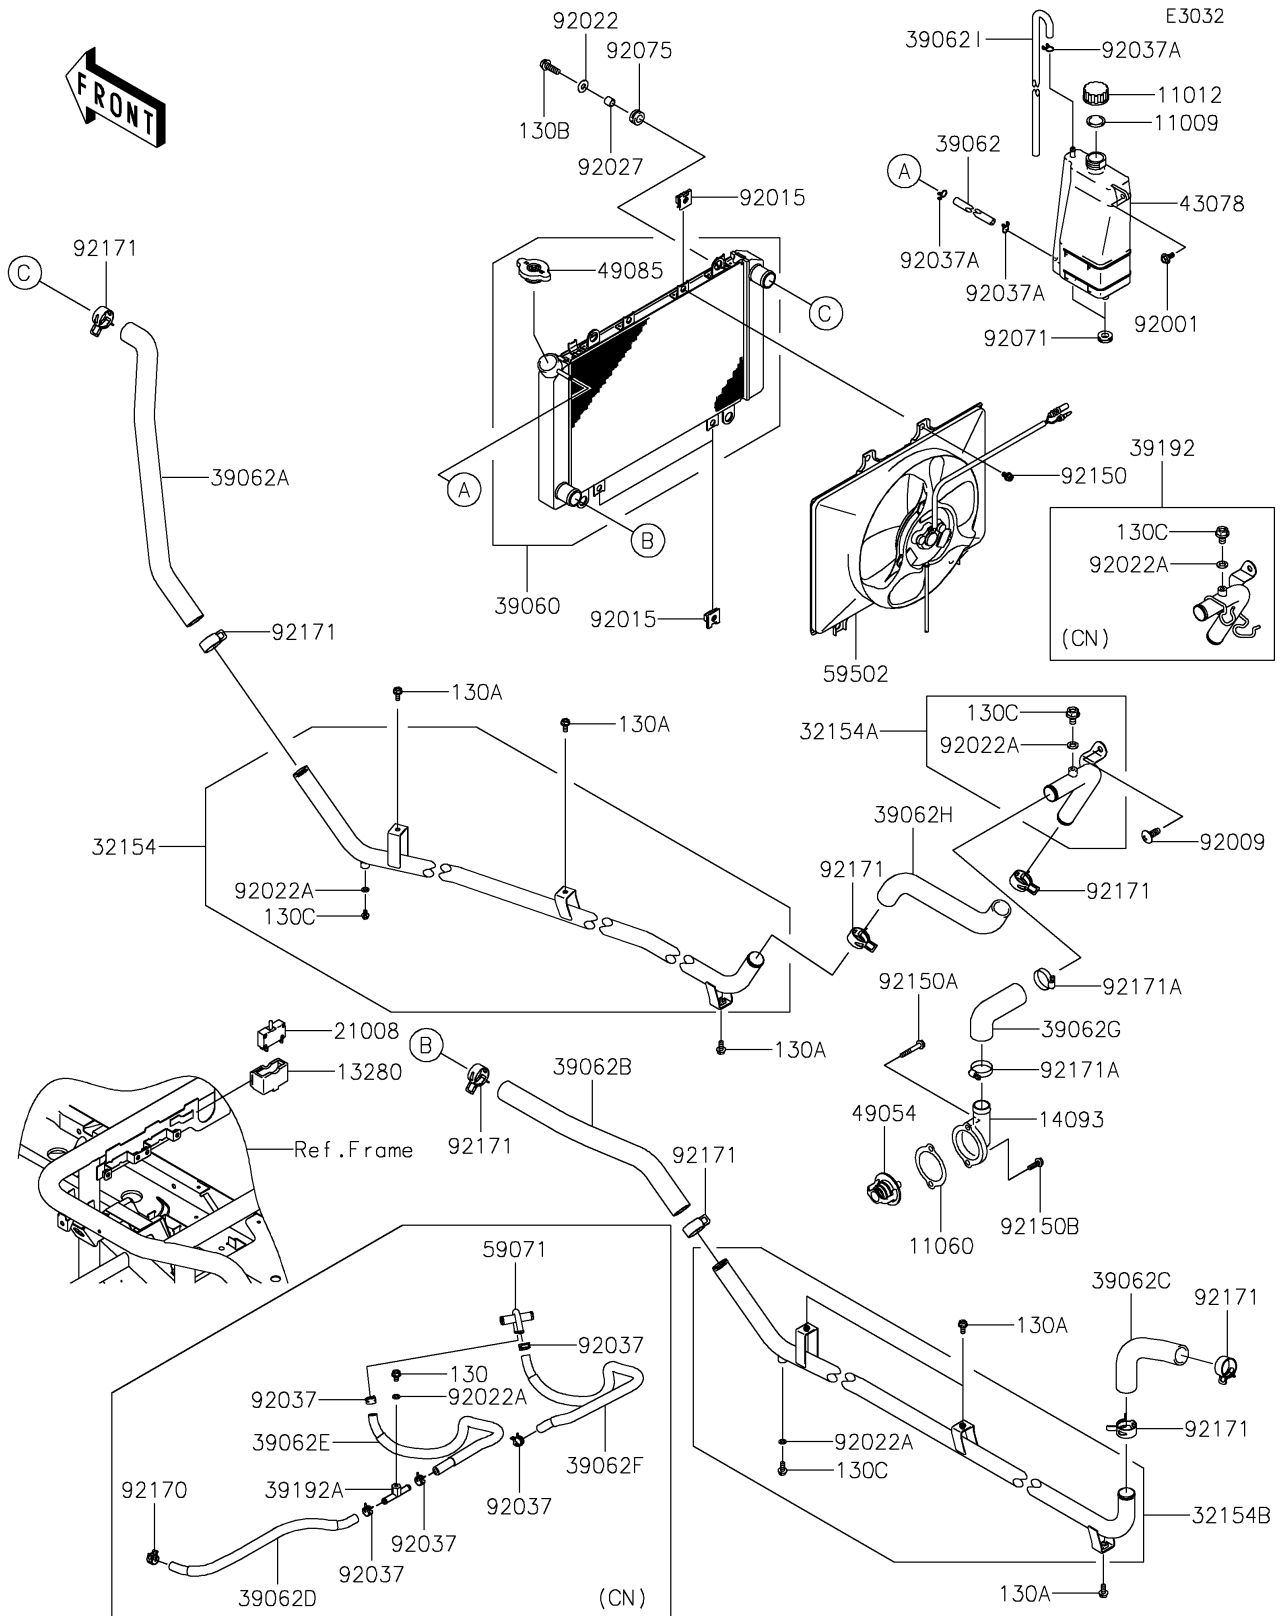

2020 MULE[™] 4010 TRANS4x4[®] PARTS DIAGRAM

Radiator

2020 MULE™ 4010 TRANS4x4® PARTS LIST

Radiator

ITEM NAME	PART NUMBER	QUANTITY
GASKET,RESERVOIR TANK CAP (Ref # 11009)	11009-1145	1
CAP (Ref # 11012)	11012-1084	1
GASKET,THERMOSTAT COVER (Ref # 11060)	11060-2084	1
HOLDER,BREAKER (Ref # 13280)	13280-0082	1
COVER,THERMOSTAT (Ref # 14093)	14093-0061	1
BREAKER,FAN MOTOR (Ref # 21008)	21008-0001	1
PIPE,RH FR (Ref # 32154)	32154-7503	1
PIPE,LH (Ref # 32154B)	32154-7507	1
RADIATOR (Ref # 39060)	39060-0066	1
HOSE-COOLING,5.5X10.5X650 (Ref # 39062)	39062-0266	1
HOSE-COOLING,PIPE-RAD. (Ref # 39062A)	39062-0282	1
HOSE-COOLING,RAD.-LH PIPE (Ref # 39062B)	39062-0283	1
HOSE-COOLING,PIPE-E/G (Ref # 39062C)	39062-0286	1
HOSE-COOLING,W/P-FITTING (Ref # 39062D)	39062-0721	1
HOSE-COOLING,FITTING-JOINT (Ref # 39062E)	39062-0722	1
HOSE-COOLING,JOINT-HEAD CYL. (Ref # 39062F)	39062-0723	1
HOSE-COOLING (Ref # 39062G)	39062-1832	1
HOSE-COOLING (Ref # 39062H)	39062-7502	1
HOSE-COOLING,DRAIN (Ref # 39062I)	39062-7507	1
PIPE-WATER,RH,RR (Ref # 39192)	39192-0608	1
PIPE-WATER (Ref # 39192A)	39192-0611	1
RESERVOIR (Ref # 43078)	43078-0062	1
THERMOSTAT (Ref # 49054)	49054-2056	1
CAP-ASSY-PRESSURE (Ref # 49085)	49085-1066	1
JOINT (Ref # 59071)	59071-0735	1
FAN-ASSY (Ref # 59502)	59502-0042	1
BOLT,W/P,6X16 (Ref # 92001)	92001-1860	1
SCREW,TAPPING,6X16 (Ref # 92009)	92009-1166	1
NUT (Ref # 92015)	92015-1487	4