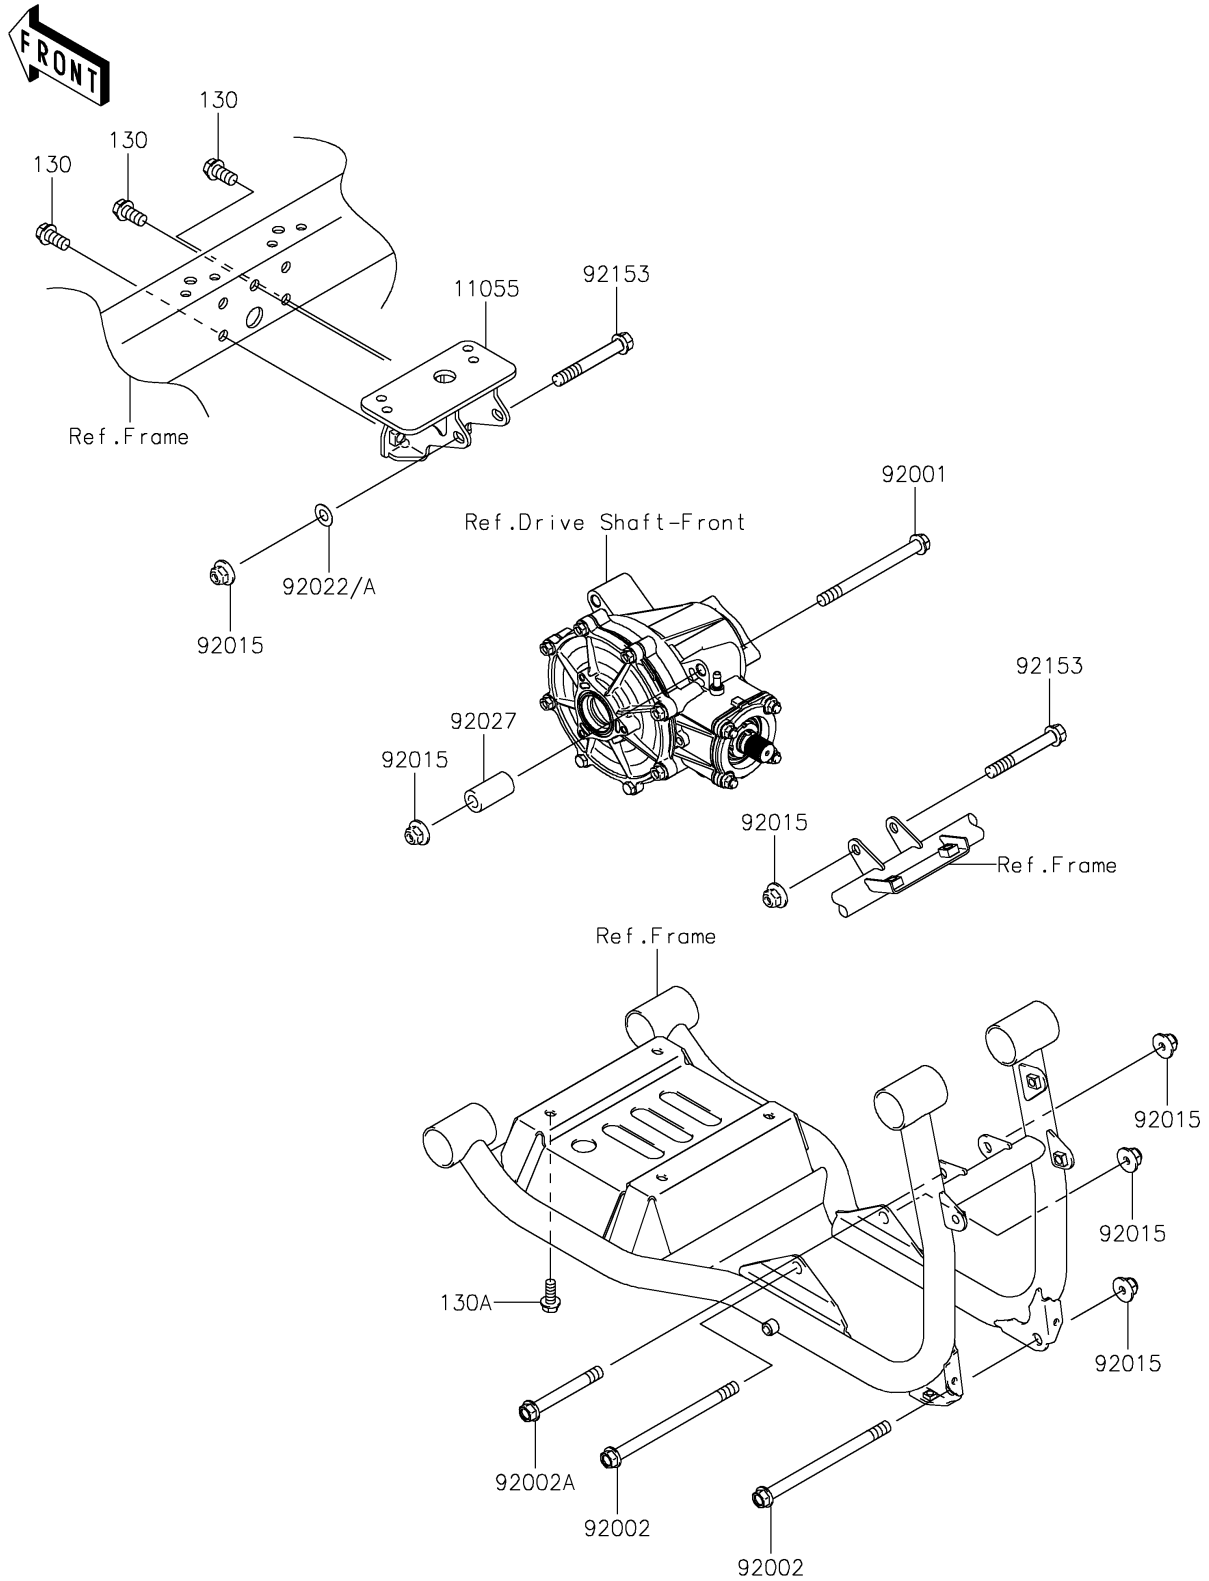

# 2020 MULE™ 4010 TRANS4x4® PARTS DIAGRAM

Engine Mount

F2122

## 2020 MULE™ 4010 TRANS4x4® PARTS LIST

### Engine Mount

ITEM NAME	PART NUMBER	QUANTITY
BRACKET,FRONT GEAR CASE (Ref # 11055)	11055-1469	1
BOLT,FLANGED,10X115 (Ref # 92001)	92001-1603	1
BOLT,10X145 (Ref # 92002)	92002-1348	2
BOLT,FLANGED,10X80 (Ref # 92002A)	92002-1764	1
NUT,LOCK,10MM (Ref # 92015)	92015-1597	6
WASHER,10.2X20X0.5 (Ref # 92022)	92022-1649	AR
WASHER,10.5X20X1 (Ref # 92022A)	92022-239	AR
COLLAR,11X20X39 (Ref # 92027)	92027-1518	1
BOLT,FLANGED,10X75 (Ref # 92153)	92153-1384	2
BOLT-FLANGED,10X20 (Ref # 130)	130BA1020	3
BOLT-FLANGED,8X20 (Ref # 130A)	130CA0820	4