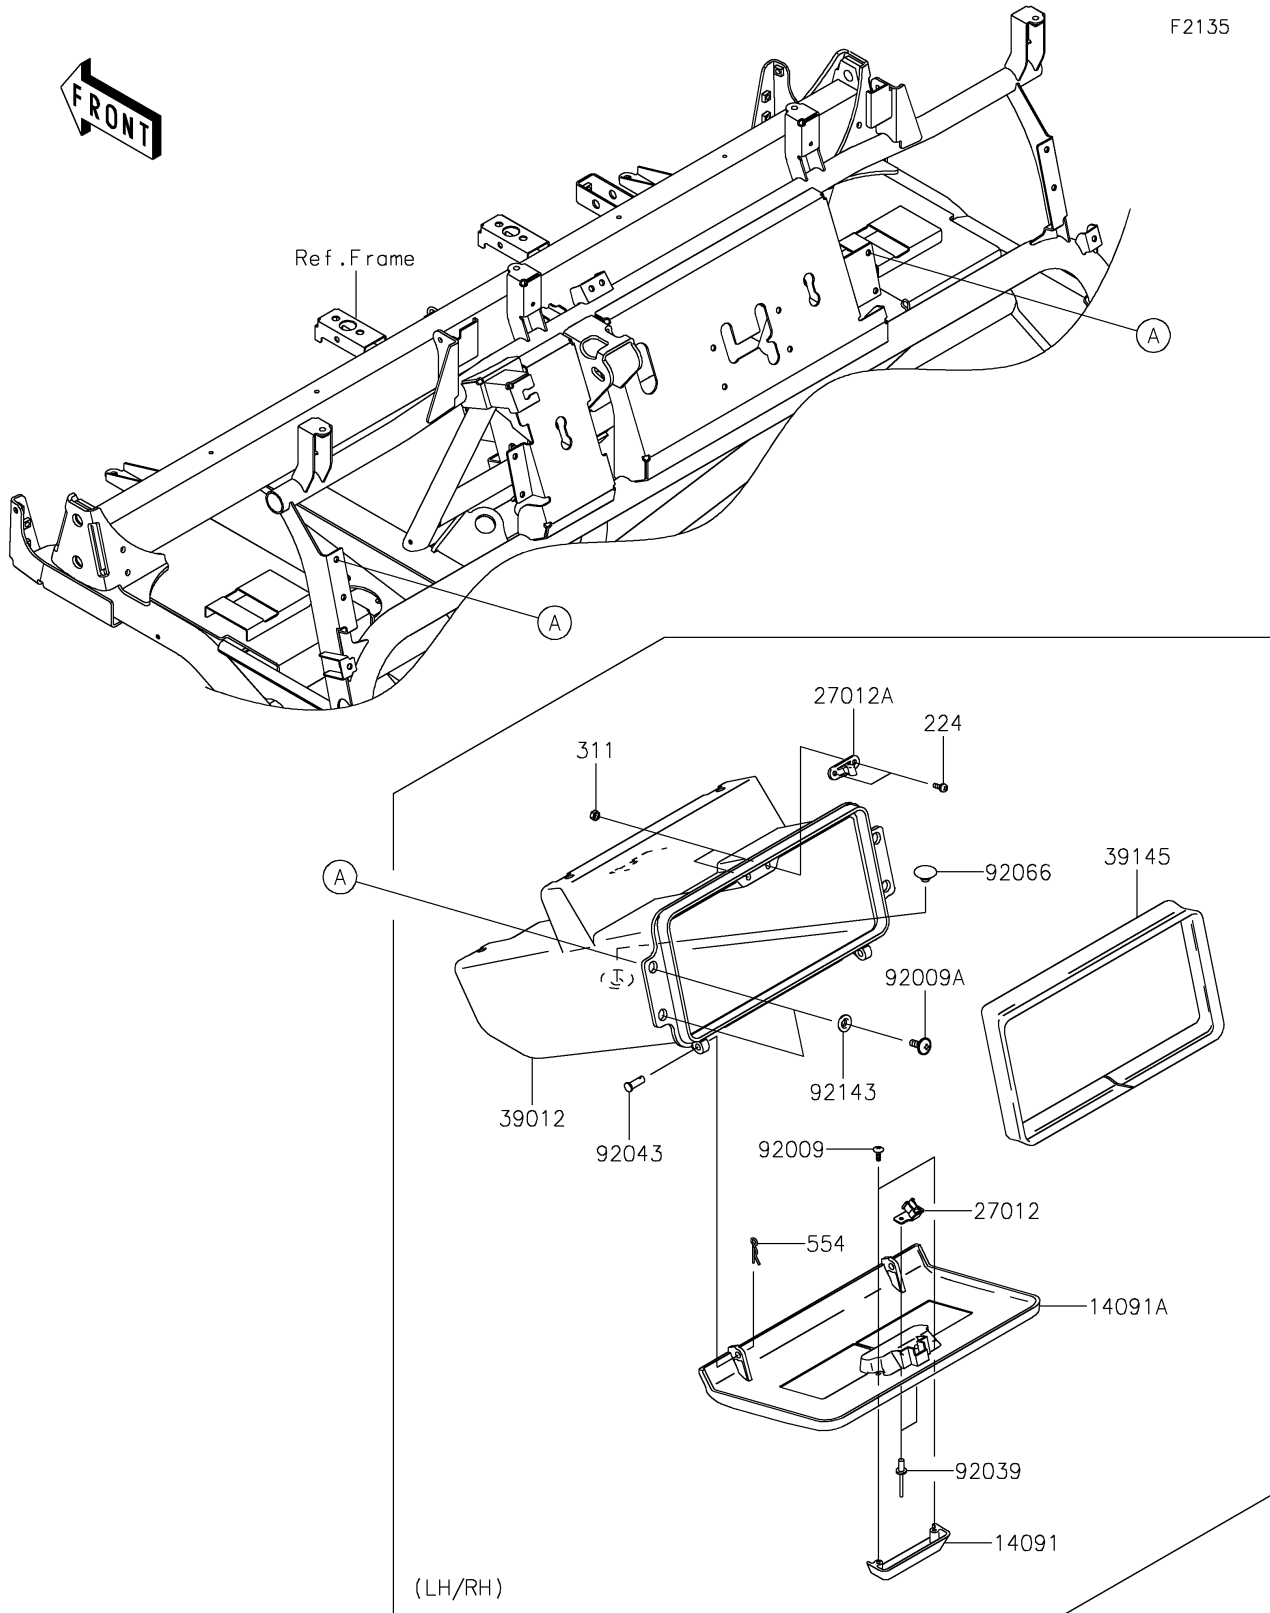

# 2020 MULE™ 4010 TRANS4x4® PARTS DIAGRAM

Front Box

F2135

## 2020 MULE™ 4010 TRANS4x4® PARTS LIST

### Front Box

ITEM NAME	PART NUMBER	QUANTITY
COVER,STORAGE GRIP,F.BLACK (Ref # 14091)	14091-1659-6Z	2
COVER,CONTROL PANEL,F.BLACK (Ref # 14091A)	14091-1660-6Z	2
HOOK (Ref # 27012)	27012-1607	2
HOOK (Ref # 27012A)	27012-1612	2
CASE-STORAGE,F.BLACK (Ref # 39012)	39012-1061-6Z	2
TRIM-SEAL,L=774 (Ref # 39145)	39145-1130	2
SCREW,TAPPING,4X12 (Ref # 92009)	92009-1444	4
SCREW,6X16 (Ref # 92009A)	92009-1621	8
RIVET (Ref # 92039)	92039-1041	4
PIN,6X14.5 (Ref # 92043)	92043-125	4
PLUG (Ref # 92066)	92066-1485	2
COLLAR (Ref # 92143)	92143-1087	8
SCREW-PAN-WP-CROS,4X12 (Ref # 224)	224AB0412	4
NUT-HEX,4MM (Ref # 311)	311AA0400	4
PIN-SNAP,1.2X21.2 (Ref # 554)	554DA0600	4