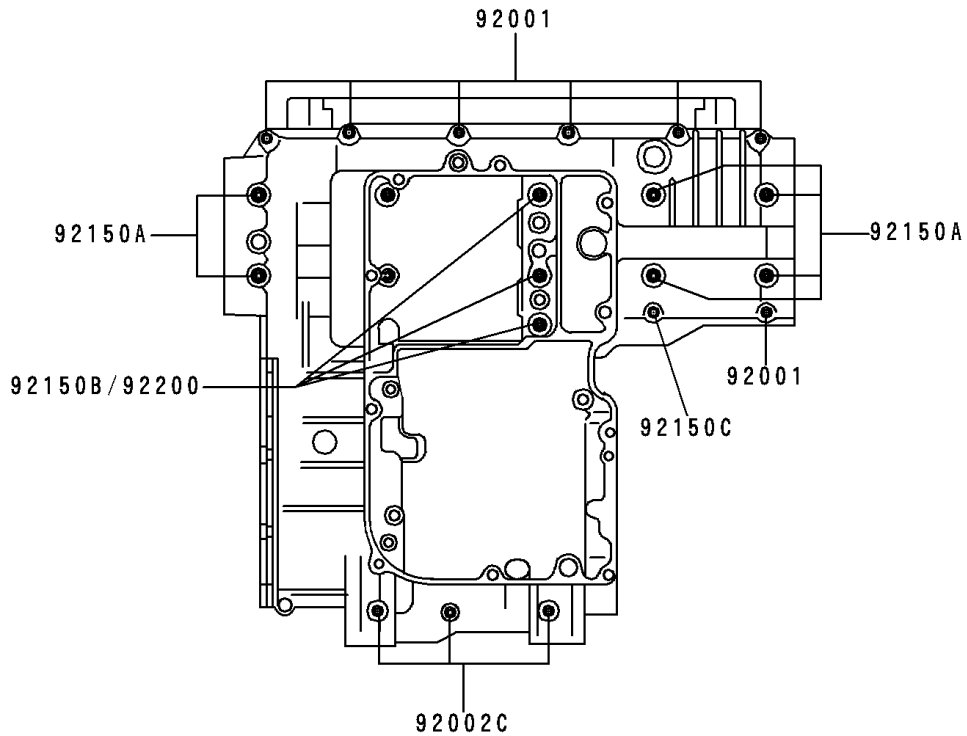

2000 ZRX1100 PARTS DIAGRAM

Crankcase Bolt Pattern

E1412

Upper Case

Lower Case

2000 ZRX1100 PARTS LIST

Crankcase Bolt Pattern

ITEM NAME	PART NUMBER	QUANTITY
-----------	-------------	----------