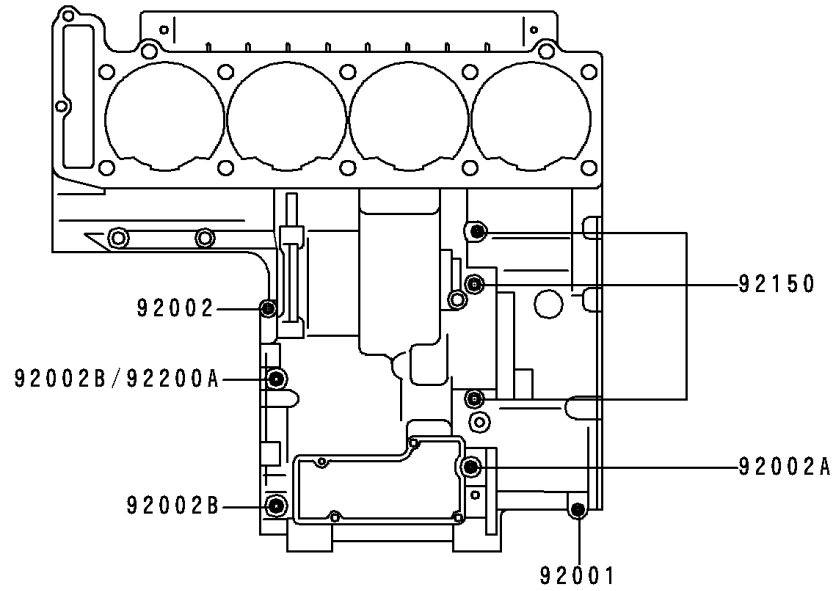

2000 ZRX1100 PARTS DIAGRAM

Crankcase Bolt Pattern

E1412

Upper Case

Lower Case

2000 ZRX1100 PARTS LIST

Crankcase Bolt Pattern

ITEM NAME	PART NUMBER	QUANTITY
-----------	-------------	----------