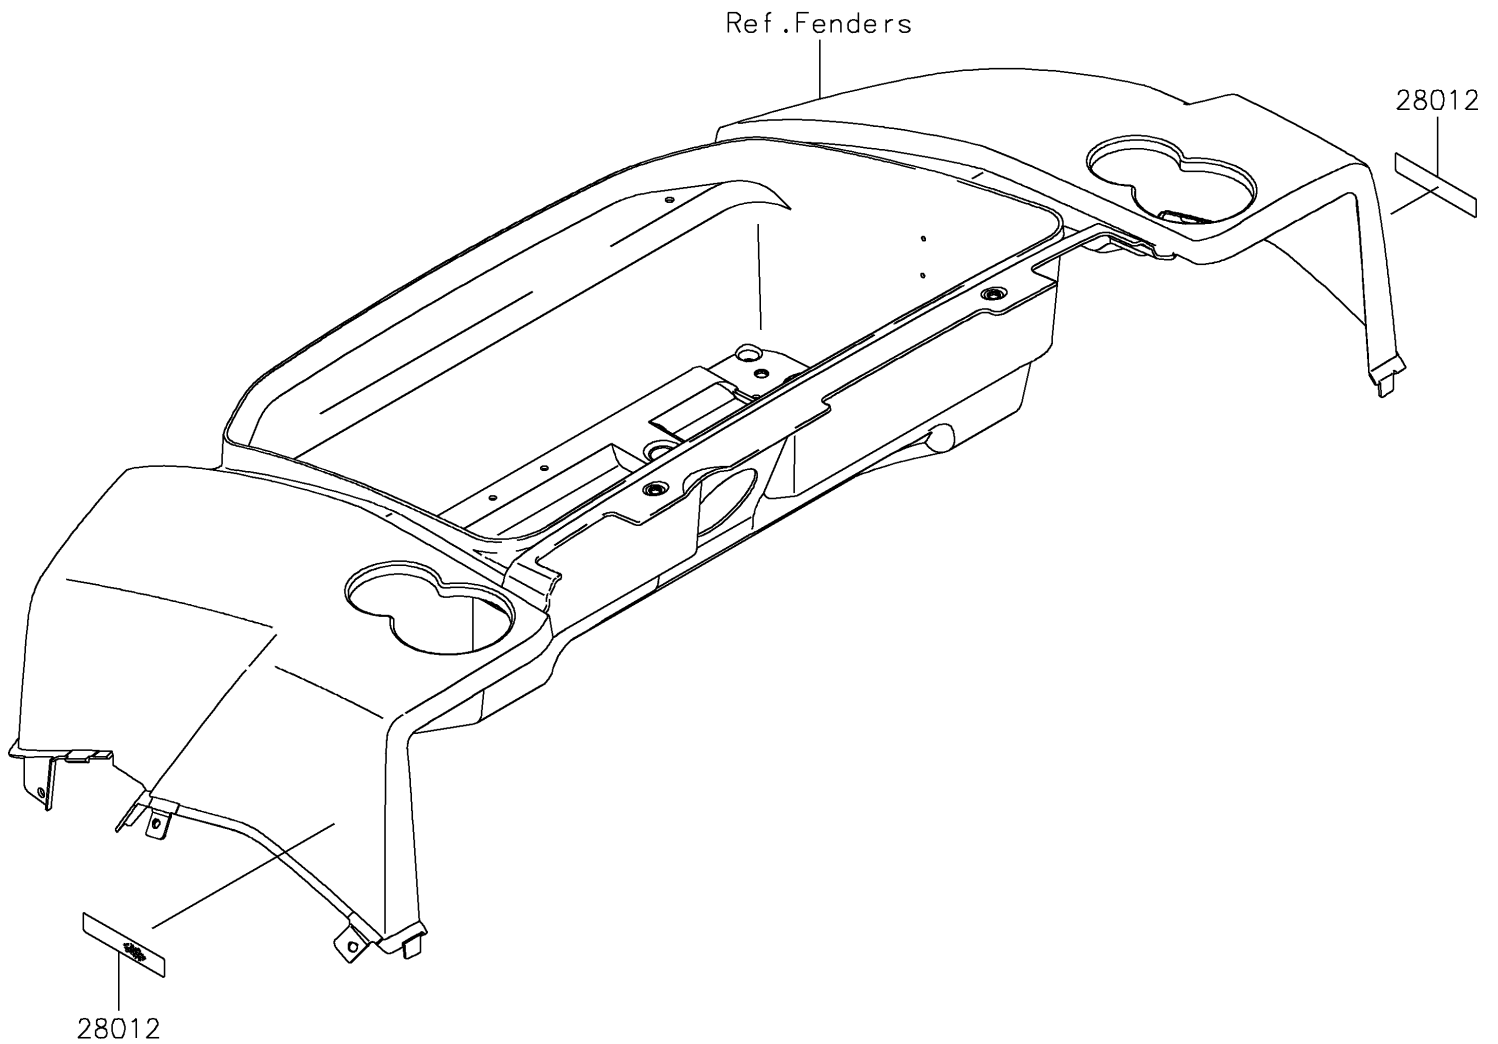

2020 MULE™ 4010 TRANS4x4® PARTS DIAGRAM

Reflectors(CN)

F2790

2020 MULE™ 4010 TRANS4x4® PARTS LIST

Reflectors(CN)

ITEM NAME	PART NUMBER	QUANTITY
REFLECTOR-REFLEX,YELLOW (Ref # 28012)	28012-0053	2