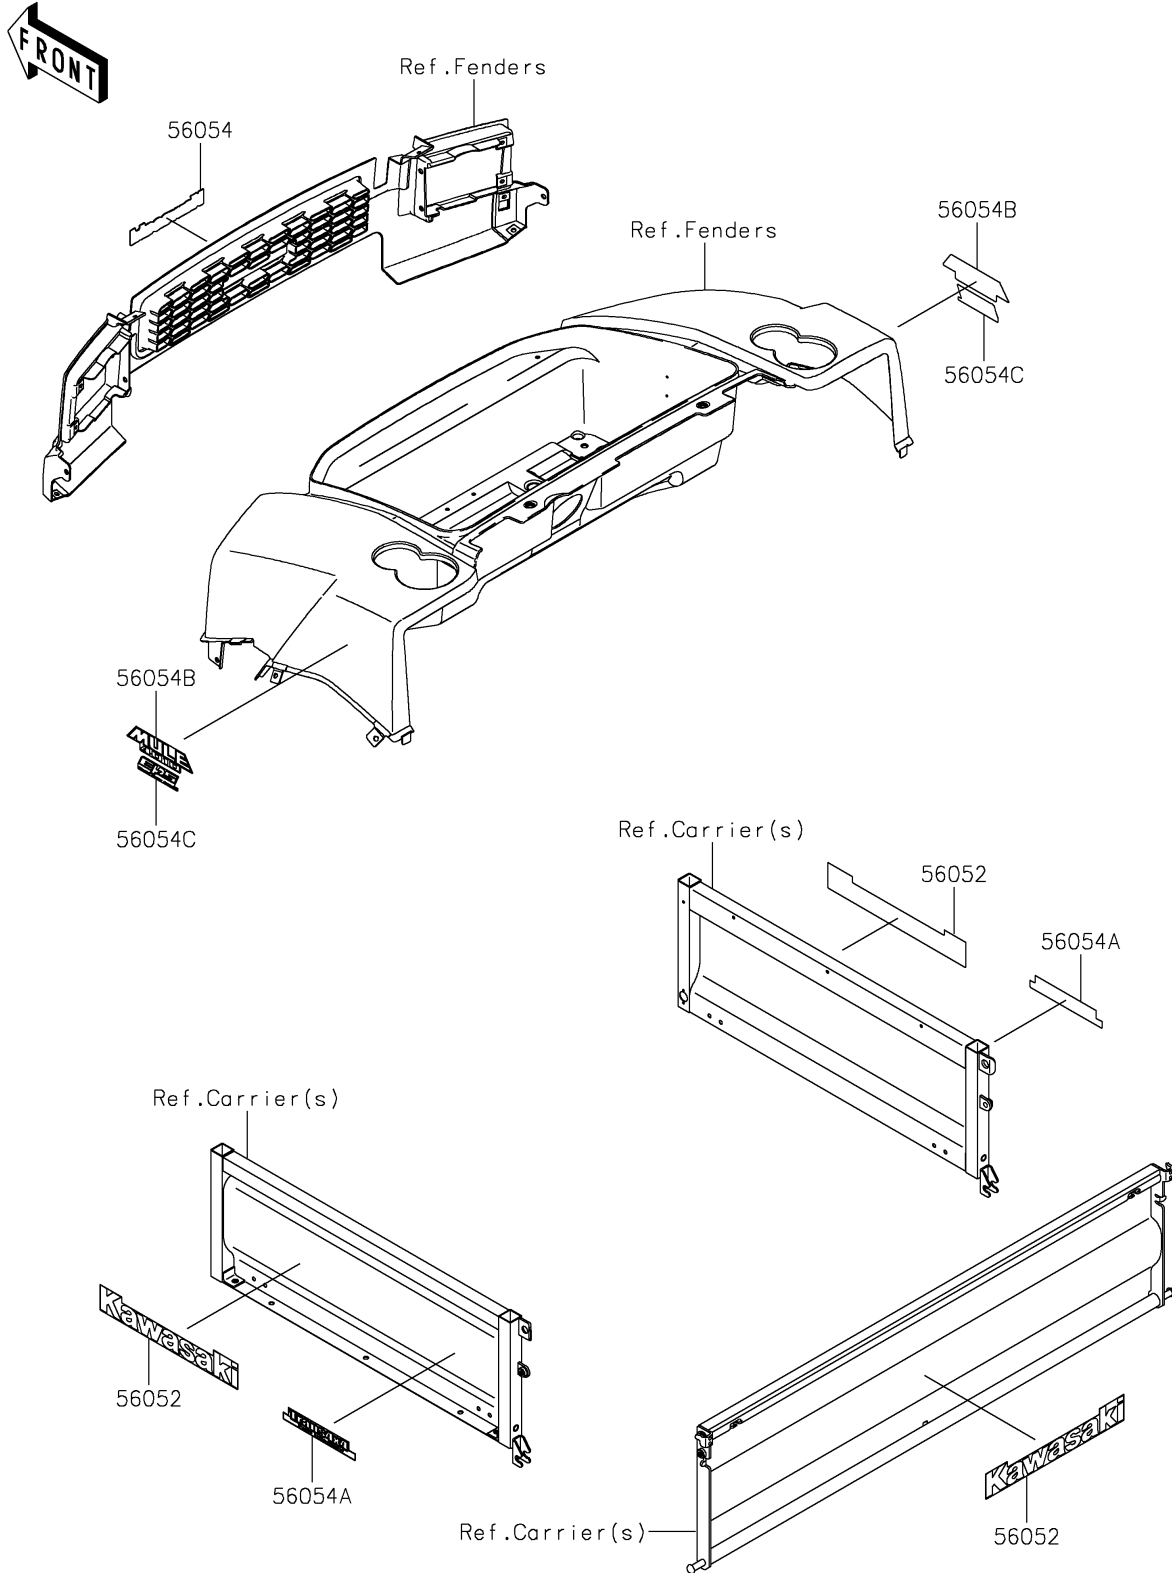

# 2020 MULE™ 4010 TRANS4x4® PARTS DIAGRAM

Decals

F2861

## 2020 MULE™ 4010 TRANS4x4® PARTS LIST

### Decals

ITEM NAME	PART NUMBER	QUANTITY
MARK,KAWASAKI (Ref # 56052)	56052-1809	3
MARK,FRONT GRILL,KAWASAKI (Ref # 56054)	56054-0216	1
MARK,SIDE PLATE,TRANS4X4 (Ref # 56054A)	56054-1518	2
MARK,FR FENDER,MULE4010 (Ref # 56054B)	56054-1807	2
MARK,FR FENDER,EPS (Ref # 56054C)	56054-1808	2