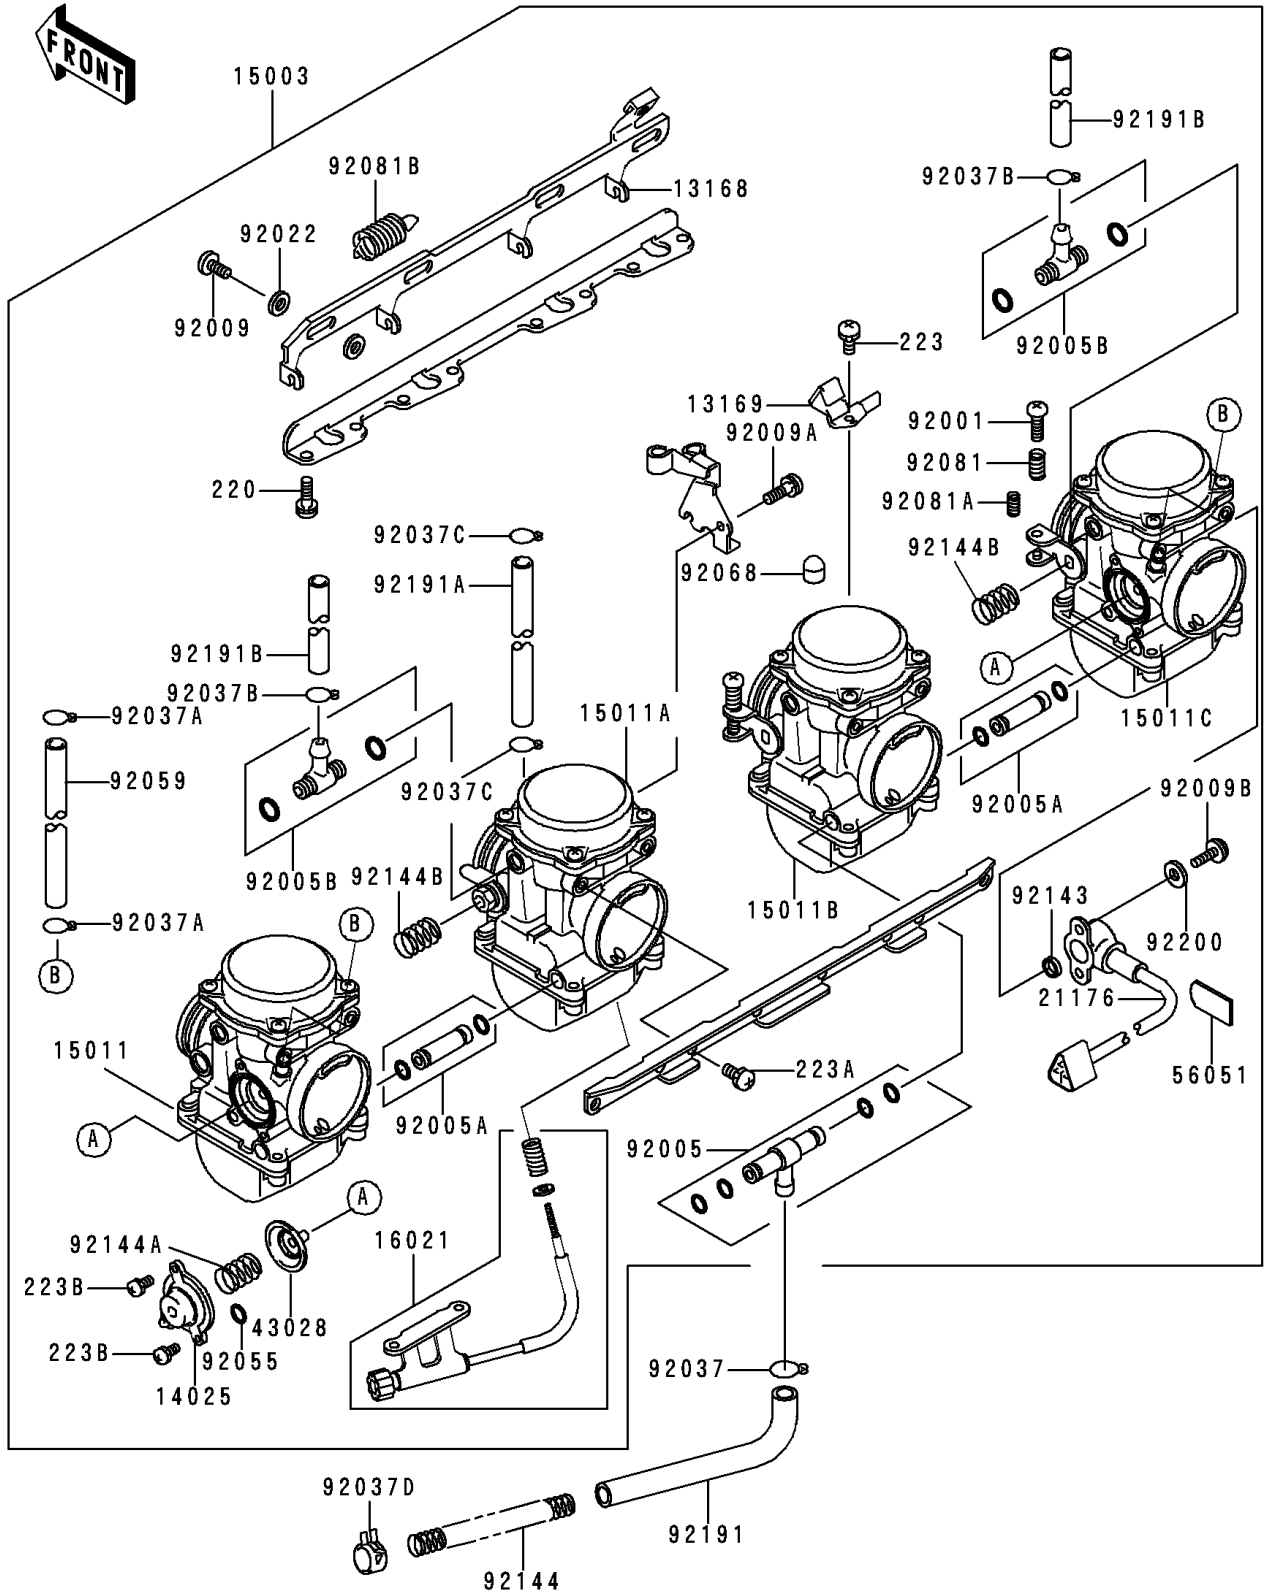

# 2000 ZRX1100 PARTS DIAGRAM

Carburetor

E1611

# 2000 ZRX1100 PARTS LIST

Carburetor

ITEM NAME	PART NUMBER	QUANTITY
-----------	-------------	----------