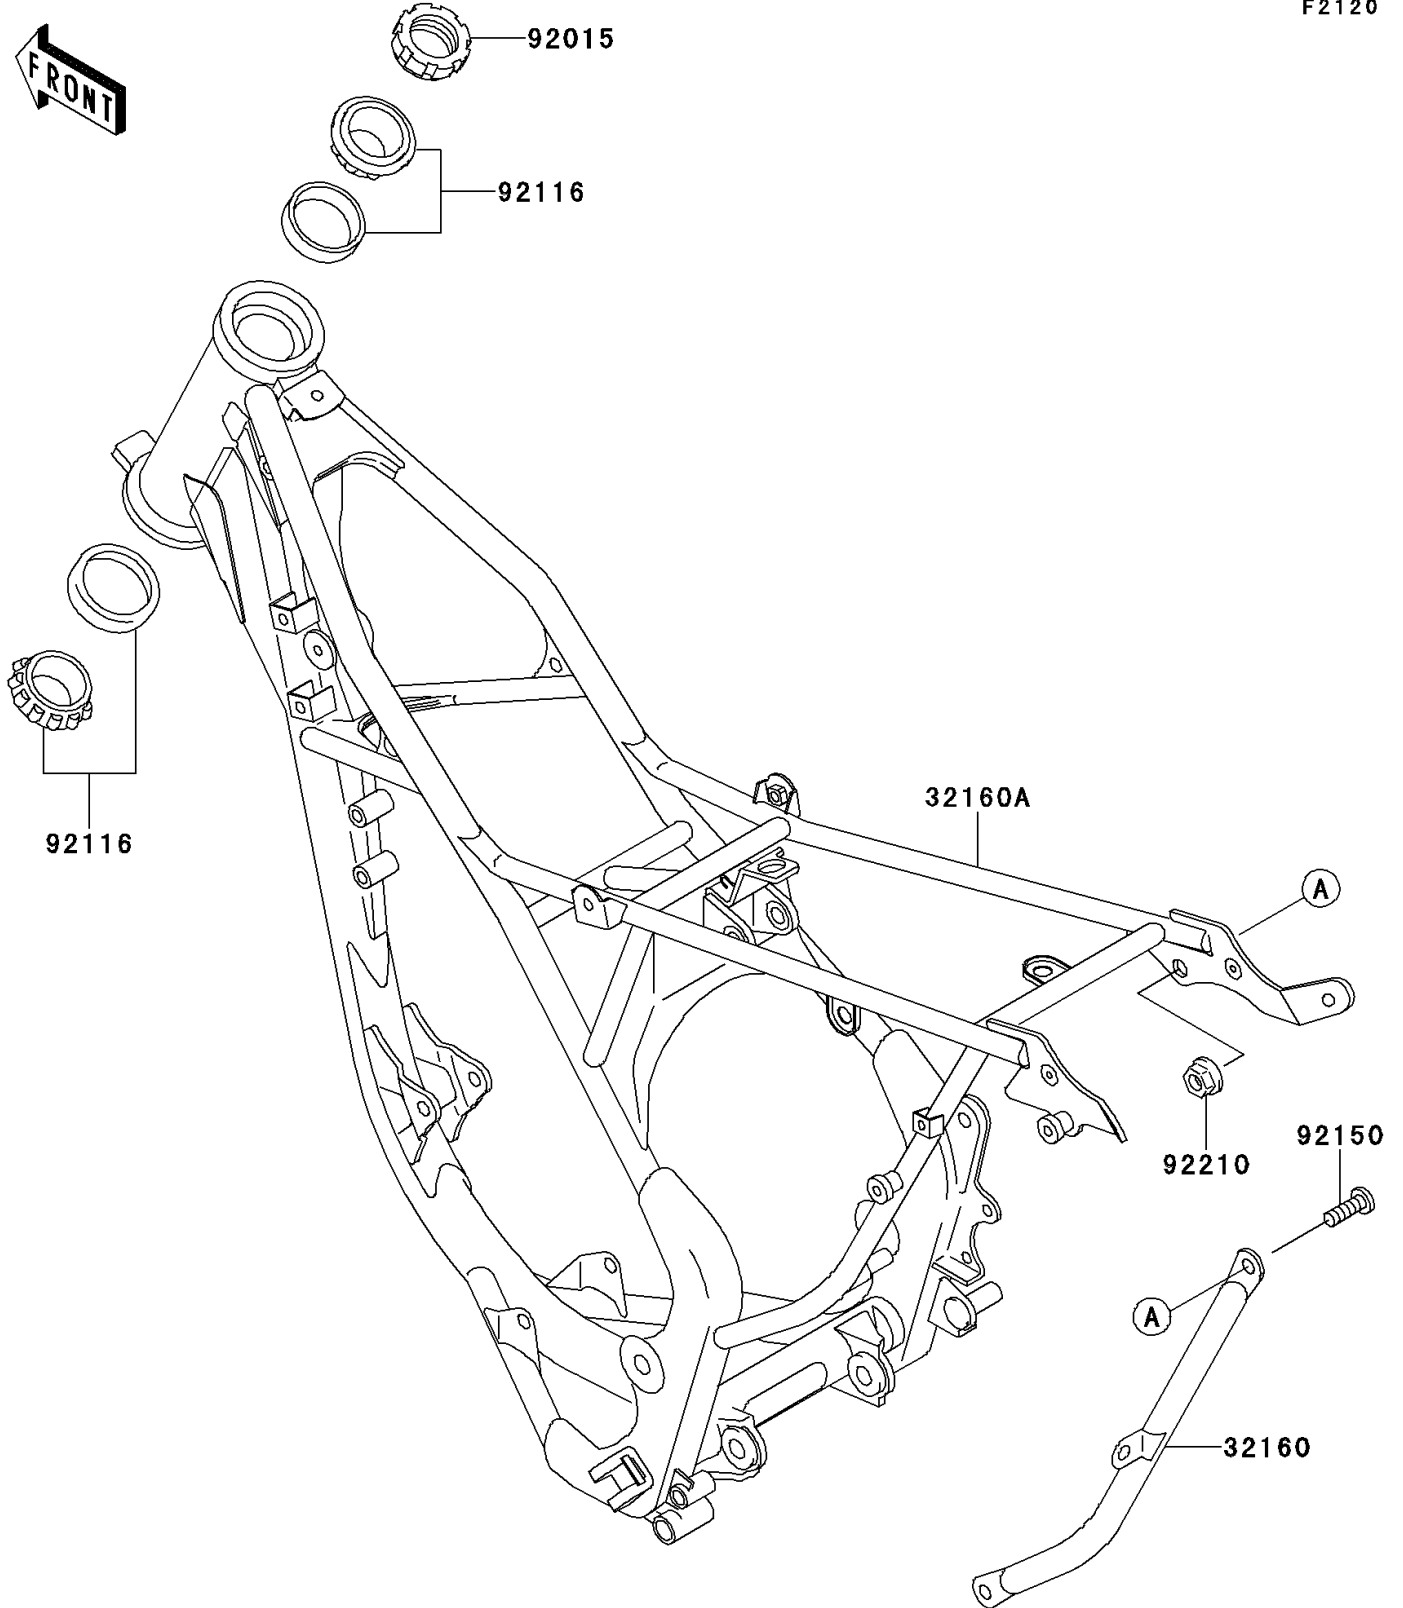

2011 KX™ 85 PARTS DIAGRAM

Frame

F2120

2011 KX™ 85 PARTS LIST

Frame

ITEM NAME	PART NUMBER	QUANTITY
FRAME-COMP,DOWNTUBE,RH,BLACK (Ref # 32160)	32160-1486-18R	1
FRAME-COMP,MAIN,F.S.BLACK (Ref # 32160A)	32160-1667-18R	1
NUT,STEERING STEM,25MM (Ref # 92015)	92015-1684	1
BEARING-ROLLER,H1-CAP32005JRRS (Ref # 92116)	92116-1065	2
BOLT,SOCKET,10X23 (Ref # 92150)	92150-1221	2
NUT,LOCK,FLANGED,10MM (Ref # 92210)	92210-1080	2