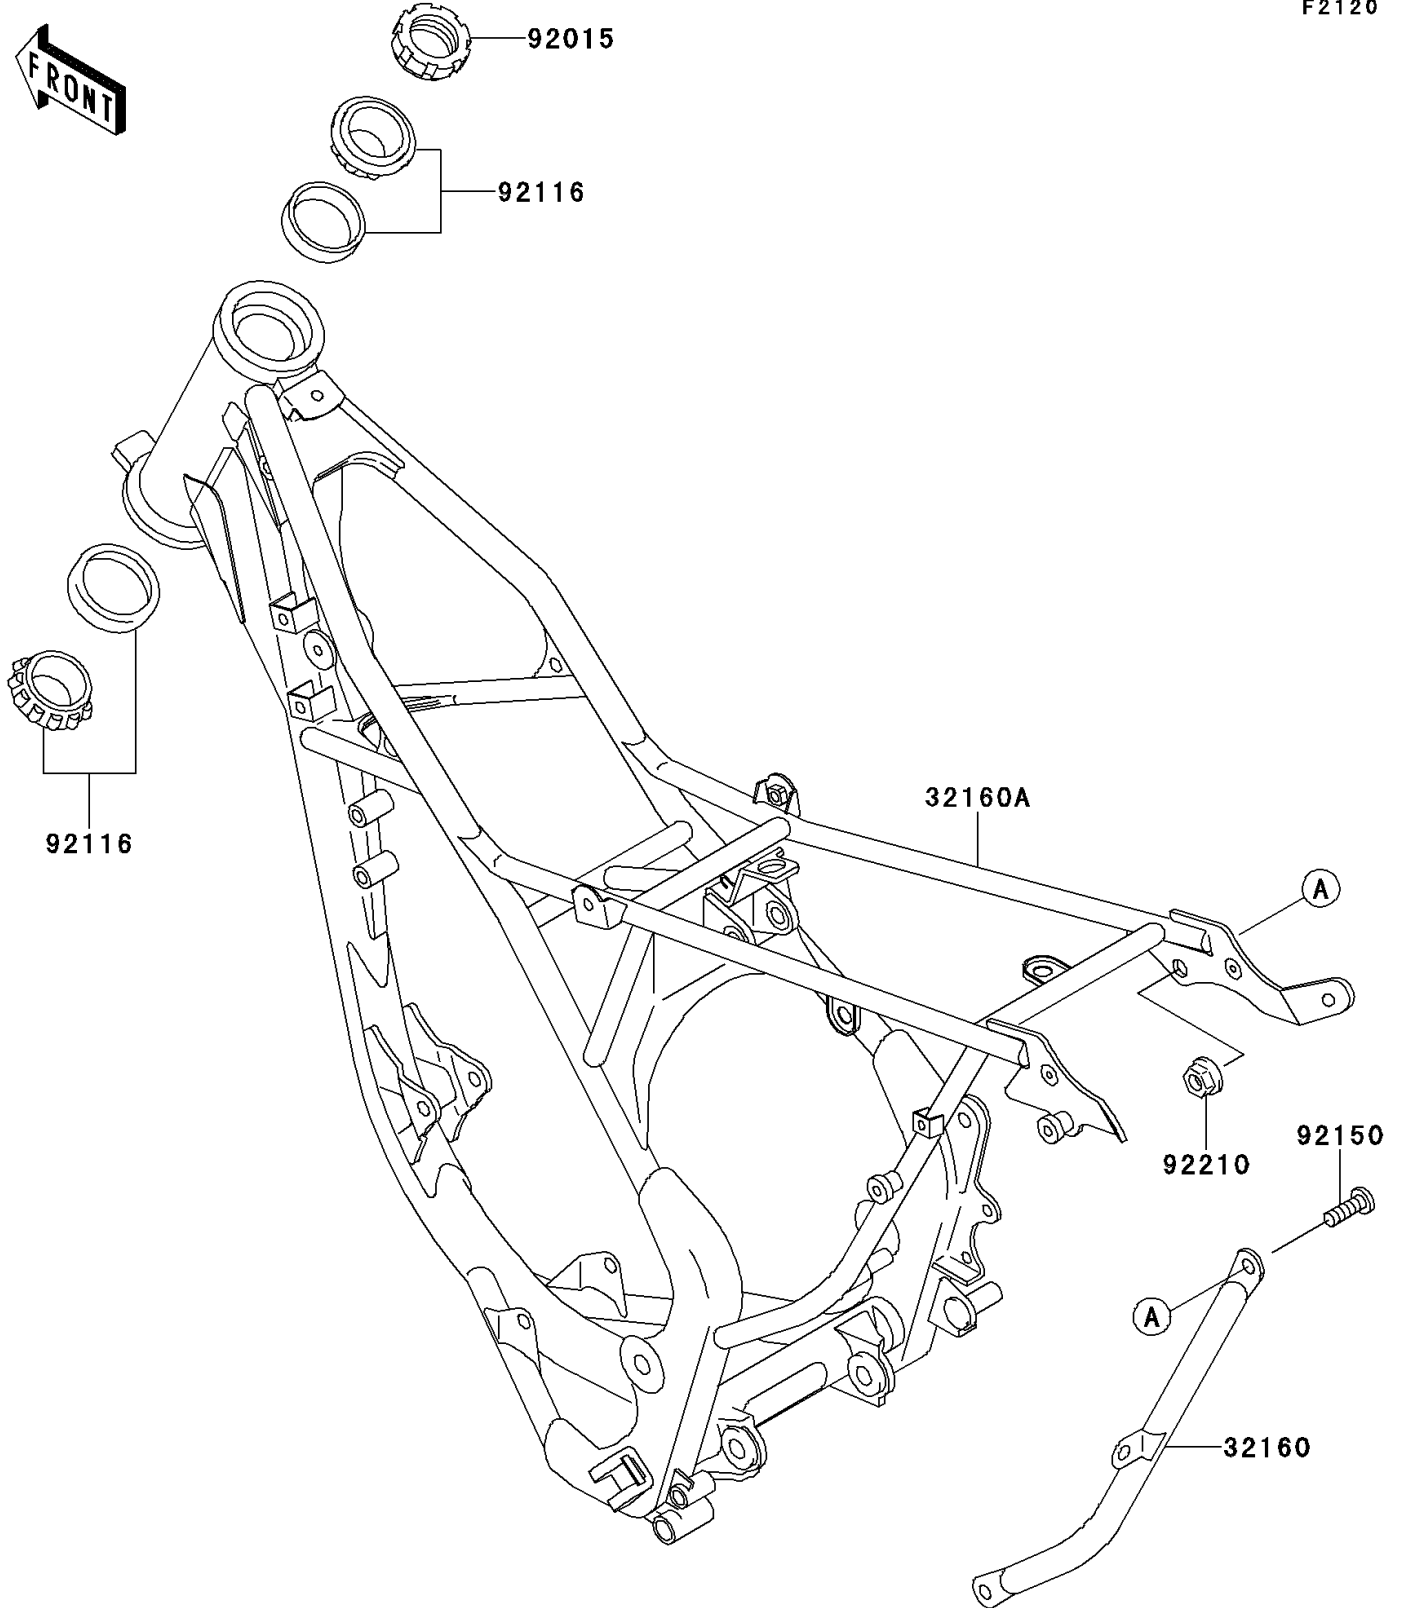

2013 KX™ 85 PARTS DIAGRAM

Frame

F2120

2013 KX™ 85 PARTS LIST

Frame

ITEM NAME	PART NUMBER	QUANTITY
FRAME-COMP,DOWNTUBE,RH,BLACK (Ref # 32160)	32160-1486-18R	1
FRAME-COMP,MAIN,F.S.BLACK (Ref # 32160A)	32160-1667-18R	1
NUT,STEERING STEM,25MM (Ref # 92015)	92015-1684	1
BEARING-ROLLER,H1-CAP32005JRRS (Ref # 92116)	92116-1065	2
BOLT,SOCKET,10X23 (Ref # 92150)	92150-1221	2
NUT,LOCK,FLANGED,10MM (Ref # 92210)	92210-1080	2