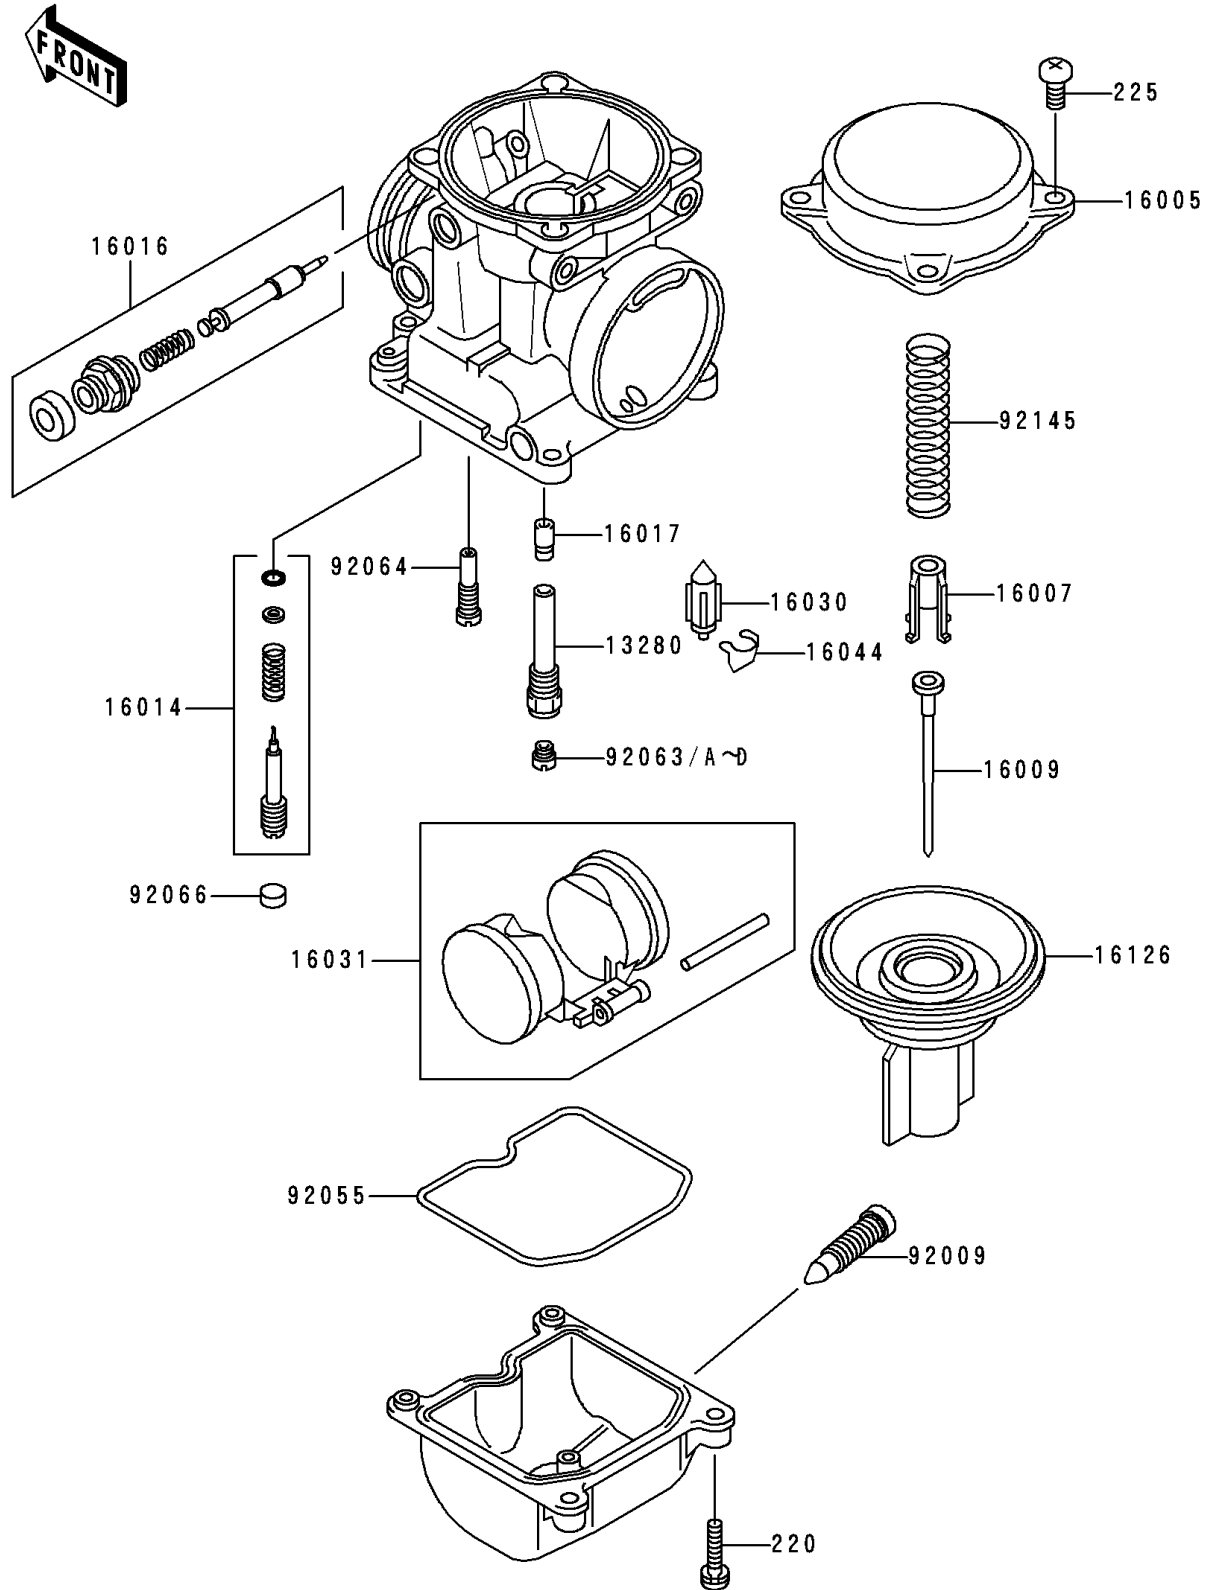

2000 ZRX1100 PARTS DIAGRAM

Carburetor Parts

E1612

2000 ZRX1100 PARTS LIST

Carburetor Parts

ITEM NAME	PART NUMBER	QUANTITY
-----------	-------------	----------