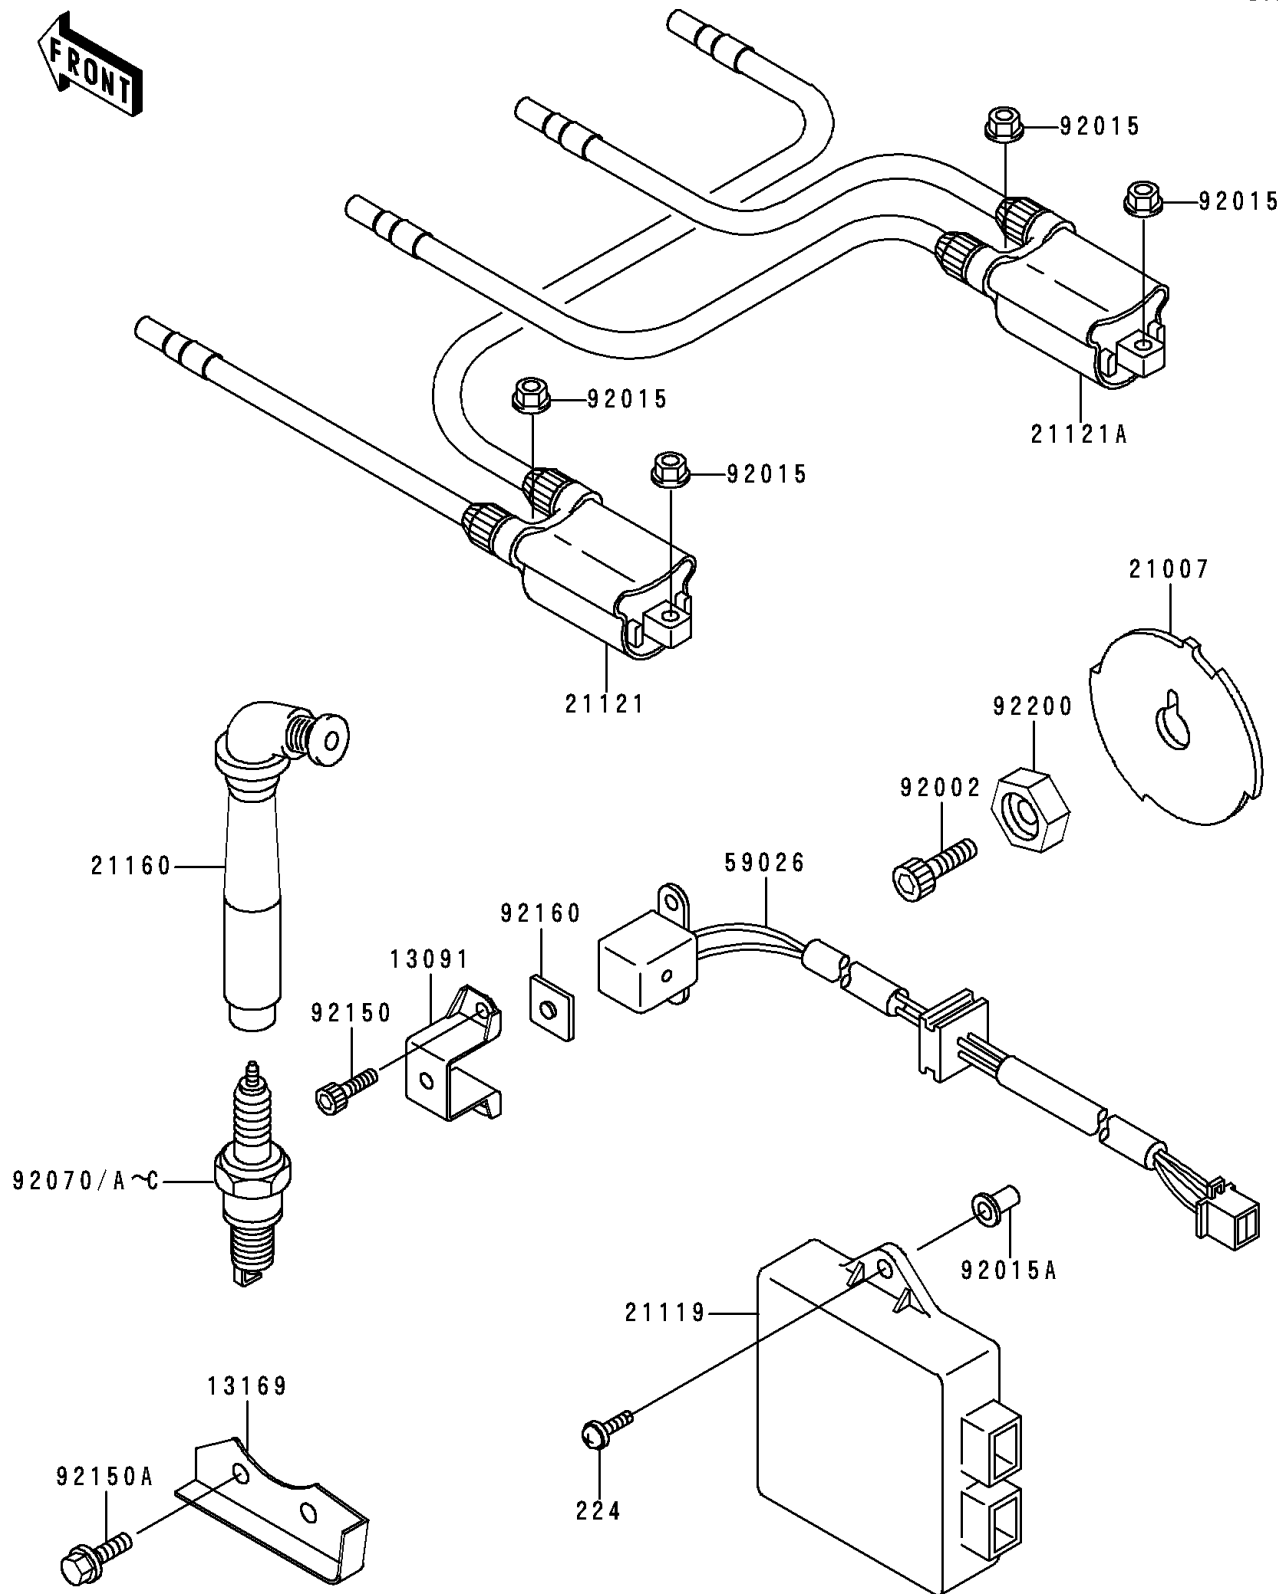

1999 ZRX1100 PARTS DIAGRAM

Ignition System

E1830

1999 ZRX1100 PARTS LIST

Ignition System

ITEM NAME	PART NUMBER	QUANTITY
SCREW-PAN-WP-CROS (Ref # 224)	224C0625	2
HOLDER (Ref # 13091)	13091-1562	1
PLATE,CHAIN GUIDE (Ref # 13169)	13169-1748	1
ROTOR,PULSING (Ref # 21007)	21007-1277	1
IGNITER (Ref # 21119)	21119-1491	1
COIL-IGNITION,#1 (Ref # 21121)	21121-1267	1
COIL-IGNITION,#2 (Ref # 21121A)	21121-1268	1
CAP-ASSY-PLUG (Ref # 21160)	21160-1087	4
COIL-PULSING (Ref # 59026)	59026-1132	1
BOLT,SOCKET,8X25 (Ref # 92002)	92002-1442	1
NUT,FLANGED,6MM (Ref # 92015)	92015-1193	4
NUT (Ref # 92015A)	92015-1700	2
PLUG-SPARK,CR9EK(NGK) (Ref # 92070)	92070-1145	4
PLUG-SPARK,CR8EK(NGK) (Ref # 92070A)	92070-1158	4
PLUG-SPARK,U27ETR(ND) (Ref # 92070B)		4
PLUG-SPARK,U24ETR(ND) (Ref # 92070C)		4
BOLT,SOCKET,5X14 (Ref # 92150)	92150-1180	2
BOLT,6X12 (Ref # 92150A)	92150-1841	2
DAMPER (Ref # 92160)	92160-1091	1
WASHER,ROTOR (Ref # 92200)	92200-1173	1