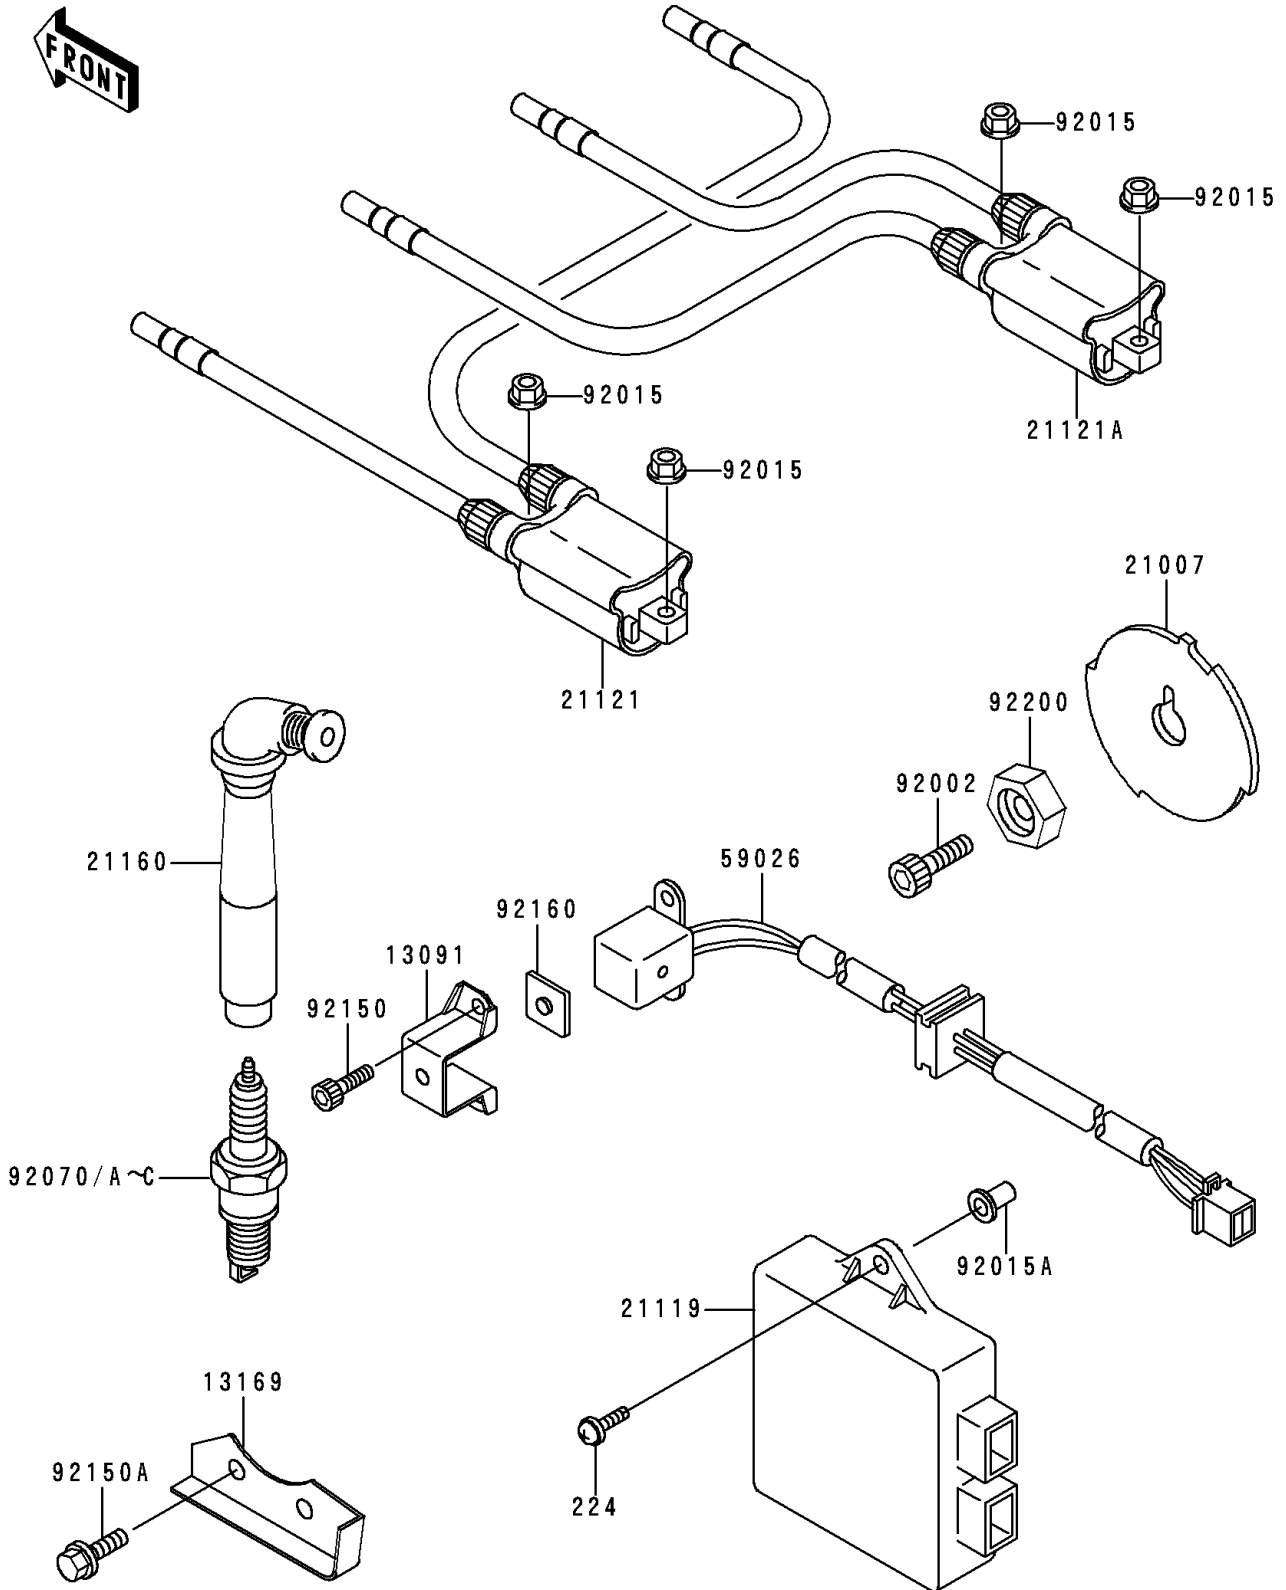

# 2000 ZRX1100 PARTS DIAGRAM

Ignition System

E1830

## 2000 ZRX1100 PARTS LIST

### Ignition System

ITEM NAME	PART NUMBER	QUANTITY
SCREW-PAN-WP-CROS (Ref # 224)	224C0625	2
HOLDER (Ref # 13091)	13091-1562	1
PLATE,CHAIN GUIDE (Ref # 13169)	13169-1748	1
ROTOR,PULSING (Ref # 21007)	21007-1277	1
IGNITER (Ref # 21119)	21119-1491	1
COIL-IGNITION,#1&#4 (Ref # 21121)	21121-1267	1
COIL-IGNITION,#2&#3 (Ref # 21121A)	21121-1268	1
CAP-ASSY-PLUG (Ref # 21160)	21160-1087	4
COIL-PULSING (Ref # 59026)	59026-1132	1
BOLT,SOCKET,8X25 (Ref # 92002)	92002-1442	1
NUT,FLANGED,6MM (Ref # 92015)	92015-1193	4
NUT (Ref # 92015A)	92015-1700	2
PLUG-SPARK,CR9EK(NGK) (Ref # 92070)	92070-1145	4
PLUG-SPARK,CR8EK(NGK) (Ref # 92070A)	92070-1158	4
PLUG-SPARK,U27ETR(ND) (Ref # 92070B)		4
PLUG-SPARK,U24ETR(ND) (Ref # 92070C)		4
BOLT,SOCKET,5X14 (Ref # 92150)	92150-1180	2
BOLT,6X12 (Ref # 92150A)	92150-1841	2
DAMPER (Ref # 92160)	92160-1091	1
WASHER,ROTOR (Ref # 92200)	92200-1173	1