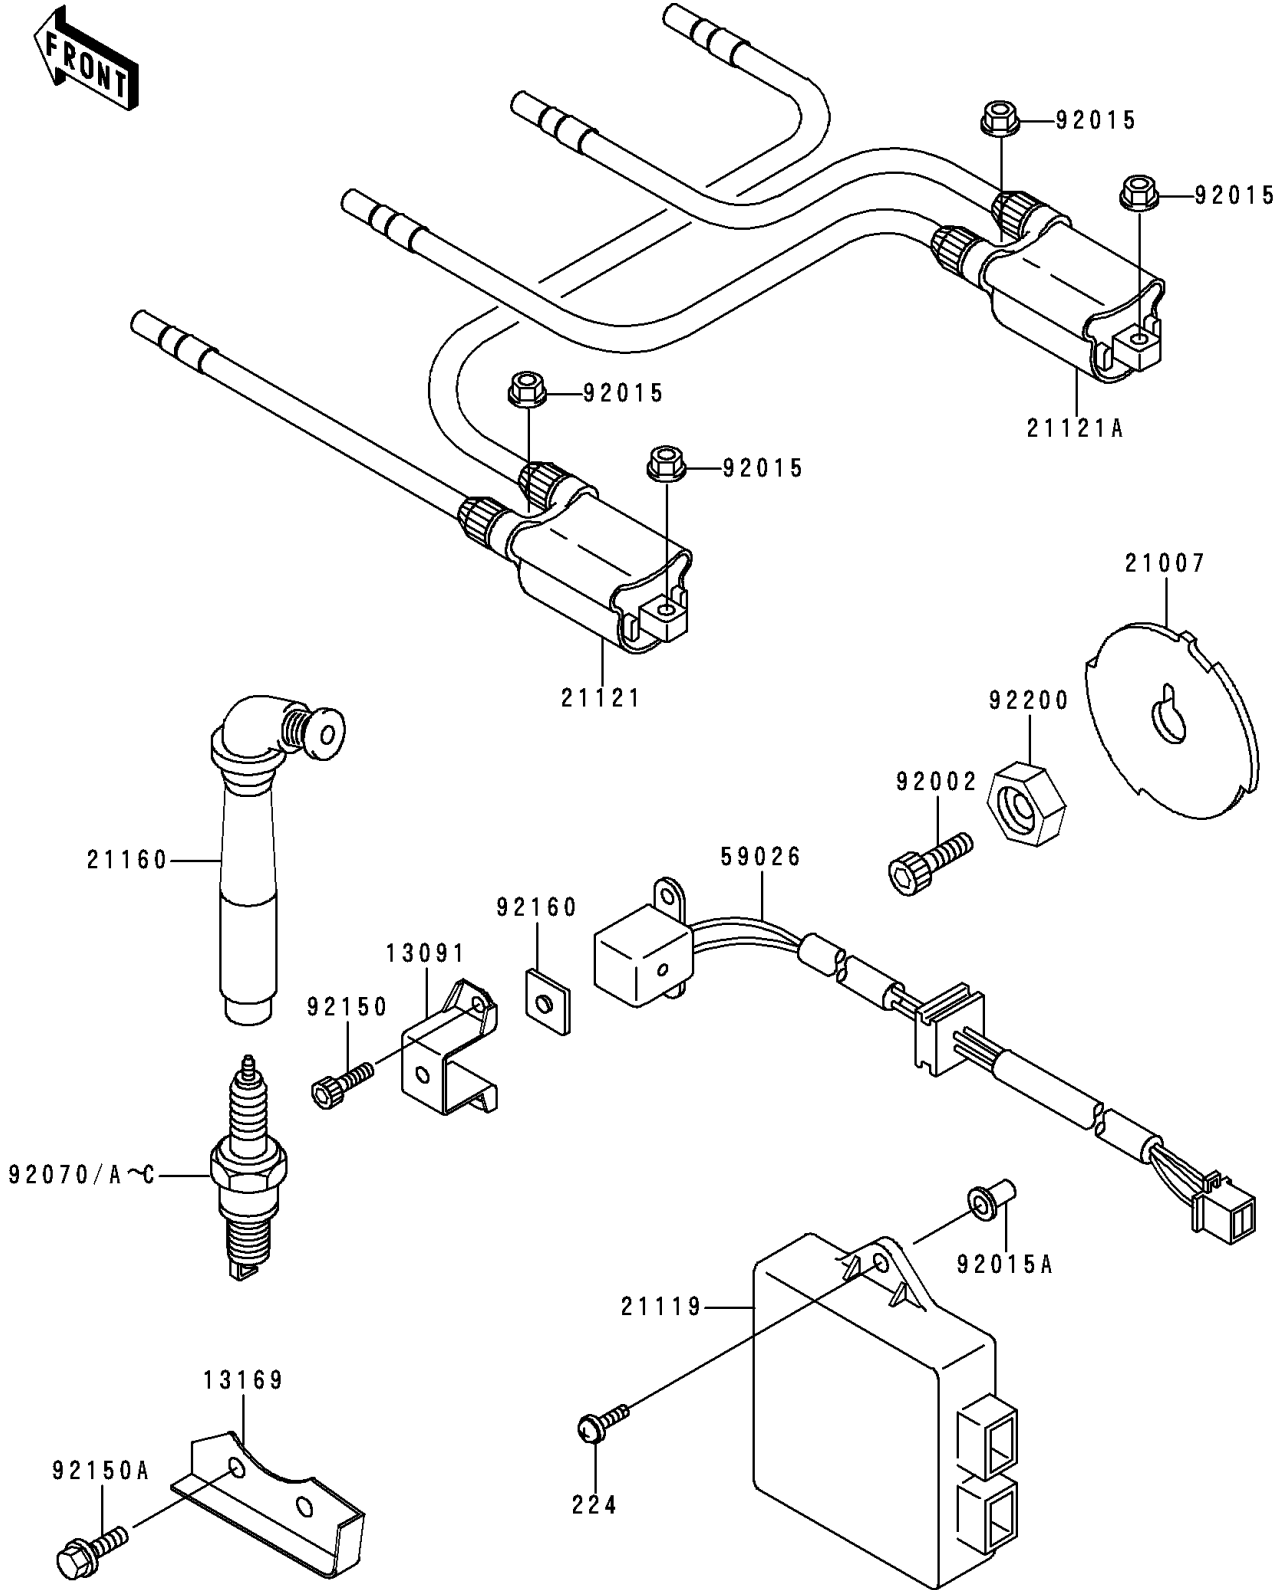

2000 ZRX1100 PARTS DIAGRAM

Ignition System

E1830

2000 ZRX1100 PARTS LIST

Ignition System

ITEM NAME	PART NUMBER	QUANTITY
SCREW-PAN-WP-CROS (Ref # 224)	224C0625	2
HOLDER (Ref # 13091)	13091-1562	1
PLATE,CHAIN GUIDE (Ref # 13169)	13169-1748	1
ROTOR,PULSING (Ref # 21007)	21007-1277	1
IGNITER (Ref # 21119)	21119-1491	1
COIL-IGNITION,#1 (Ref # 21121)	21121-1267	1
COIL-IGNITION,#2 (Ref # 21121A)	21121-1268	1
CAP-ASSY-PLUG (Ref # 21160)	21160-1087	4
COIL-PULSING (Ref # 59026)	59026-1132	1
BOLT,SOCKET,8X25 (Ref # 92002)	92002-1442	1
NUT,FLANGED,6MM (Ref # 92015)	92015-1193	4
NUT (Ref # 92015A)	92015-1700	2
PLUG-SPARK,CR9EK(NGK) (Ref # 92070)	92070-1145	4
PLUG-SPARK,CR8EK(NGK) (Ref # 92070A)	92070-1158	4
PLUG-SPARK,U27ETR(ND) (Ref # 92070B)		4
PLUG-SPARK,U24ETR(ND) (Ref # 92070C)		4
BOLT,SOCKET,5X14 (Ref # 92150)	92150-1180	2
BOLT,6X12 (Ref # 92150A)	92150-1841	2
DAMPER (Ref # 92160)	92160-1091	1
WASHER,ROTOR (Ref # 92200)	92200-1173	1