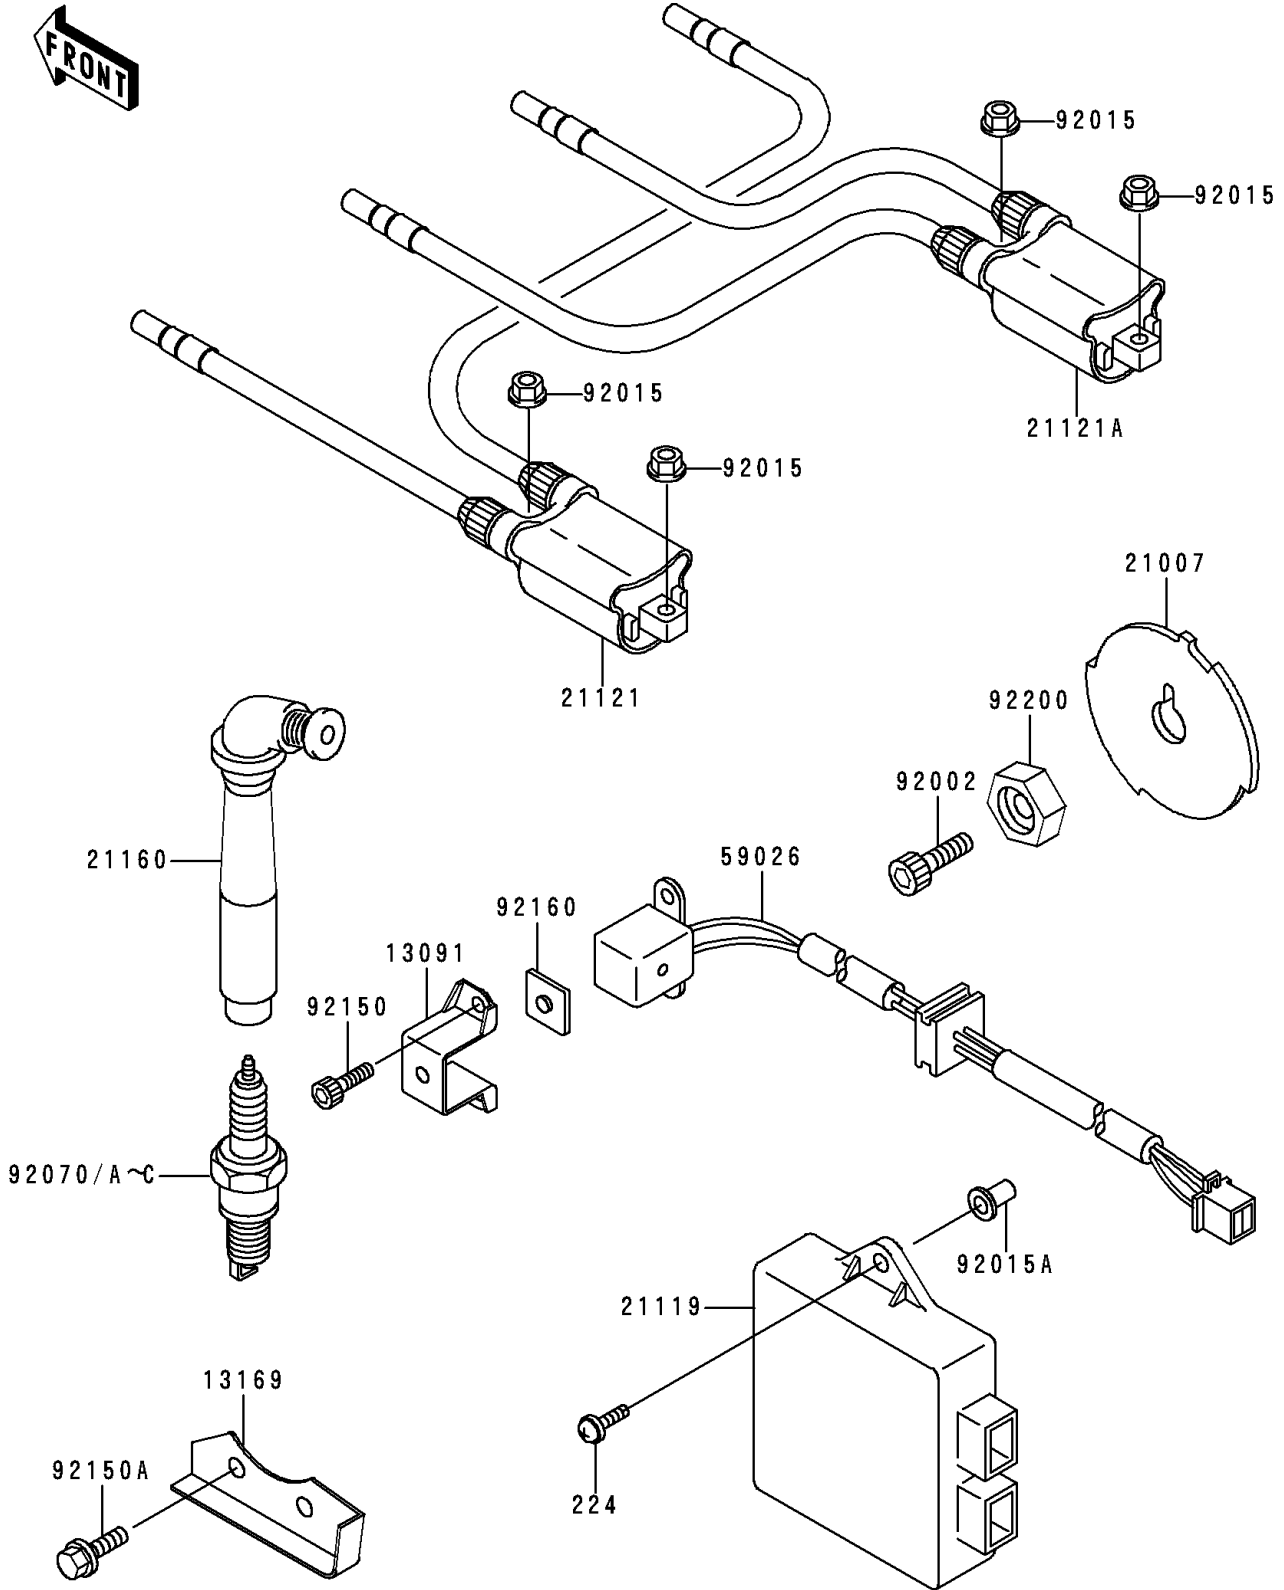

# 2000 ZRX1100 PARTS DIAGRAM

Ignition System

E1830

## 2000 ZRX1100 PARTS LIST

### Ignition System

ITEM NAME	PART NUMBER	QUANTITY
SCREW-PAN-WP-CROS (Ref # 224)	224C0625	2
HOLDER (Ref # 13091)	13091-1562	1
PLATE,CHAIN GUIDE (Ref # 13169)	13169-1748	1
ROTOR,PULSING (Ref # 21007)	21007-1277	1
IGNITER (Ref # 21119)	21119-1491	1
COIL-IGNITION,#1&#4 (Ref # 21121)	21121-1267	1
COIL-IGNITION,#2&#3 (Ref # 21121A)	21121-1268	1
CAP-ASSY-PLUG (Ref # 21160)	21160-1087	4
COIL-PULSING (Ref # 59026)	59026-1132	1
BOLT,SOCKET,8X25 (Ref # 92002)	92002-1442	1
NUT,FLANGED,6MM (Ref # 92015)	92015-1193	4
NUT (Ref # 92015A)	92015-1700	2
PLUG-SPARK,CR9EK(NGK) (Ref # 92070)	92070-1145	4
PLUG-SPARK,CR8EK(NGK) (Ref # 92070A)	92070-1158	4
PLUG-SPARK,U27ETR(ND) (Ref # 92070B)		4
PLUG-SPARK,U24ETR(ND) (Ref # 92070C)		4
BOLT,SOCKET,5X14 (Ref # 92150)	92150-1180	2
BOLT,6X12 (Ref # 92150A)	92150-1841	2
DAMPER (Ref # 92160)	92160-1091	1
WASHER,ROTOR (Ref # 92200)	92200-1173	1