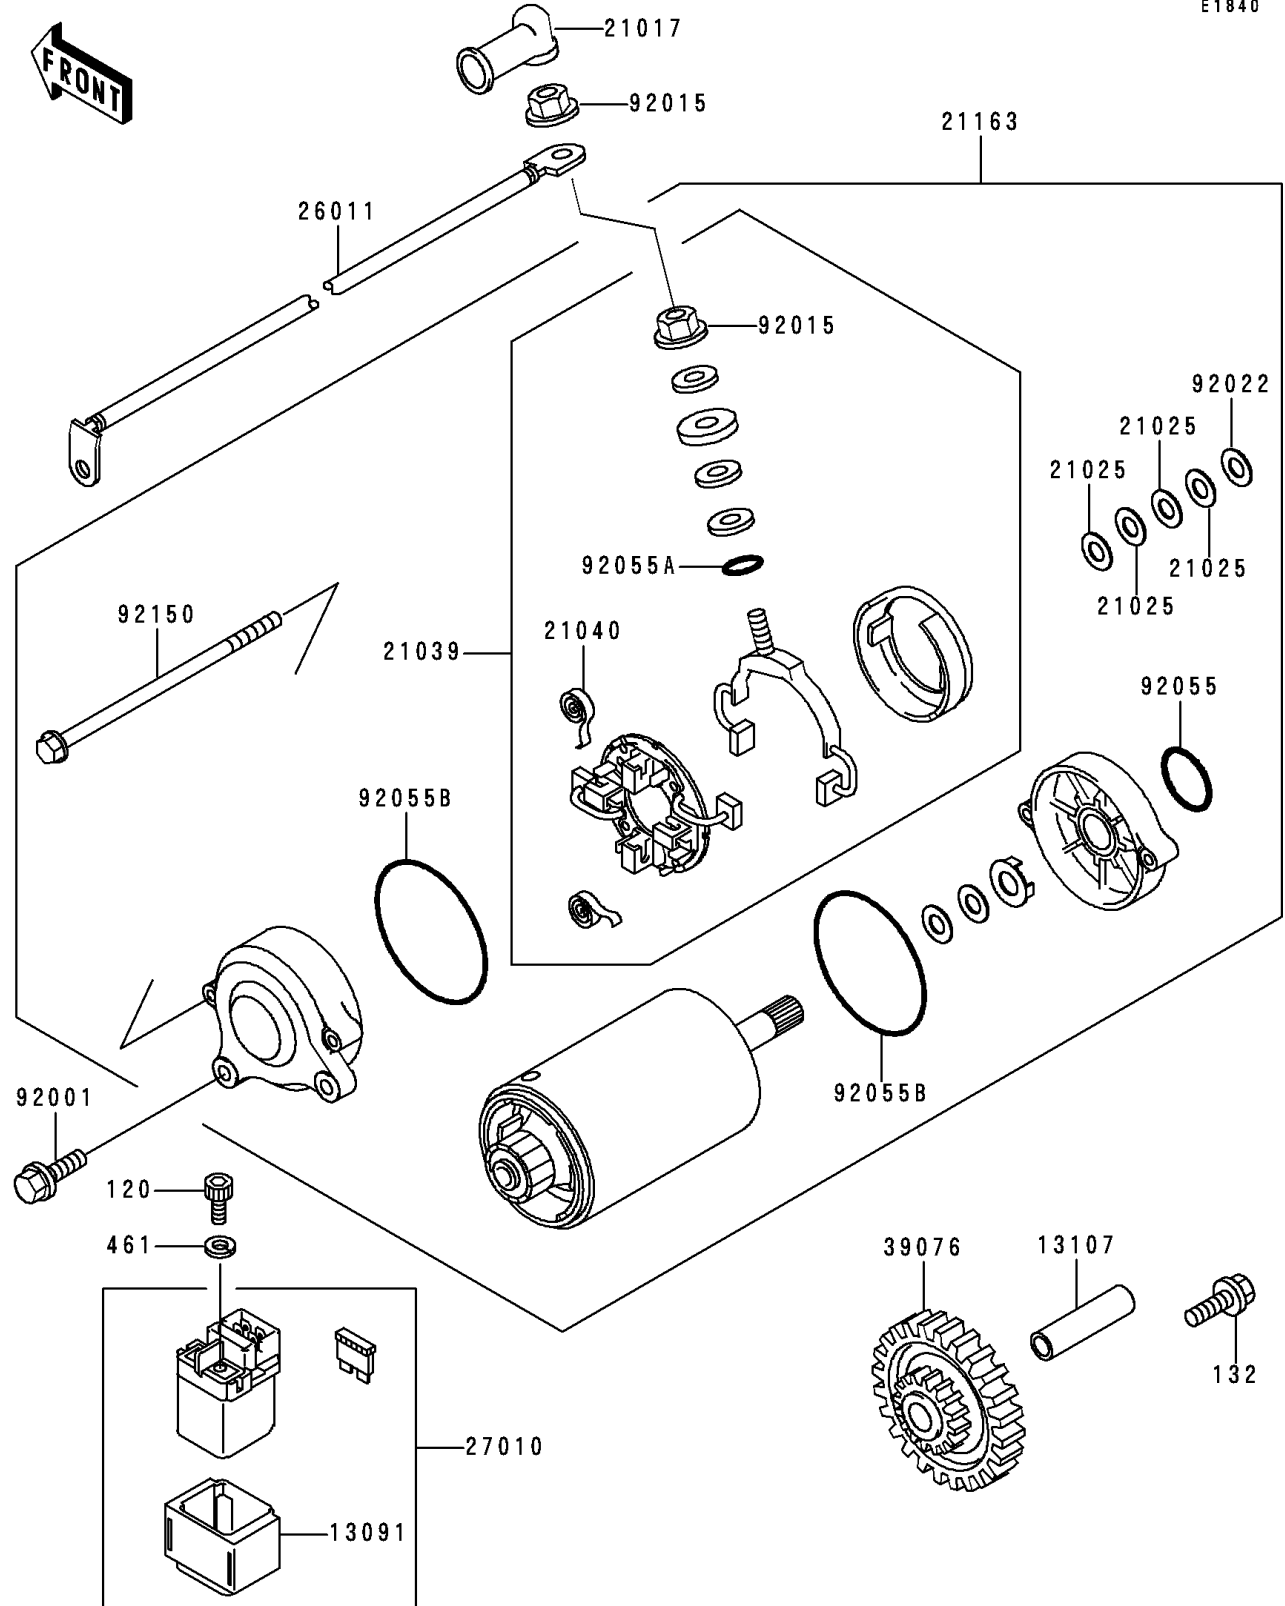

1999 ZRX1100 PARTS DIAGRAM

Starter Motor

E1840

1999 ZRX1100 PARTS LIST

Starter Motor

ITEM NAME	PART NUMBER	QUANTITY
BOLT-SOCKET (Ref # 120)	120S0510	2
BOLT-FLANGED-SMALL (Ref # 132)	132G0612	1
WASHER-SPRING,5MM,BLACK (Ref # 461)	461K0500	2
HOLDER,MAGNETIC SWITCH (Ref # 13091)	13091-1884	1
SHAFT,IDLE GEAR (Ref # 13107)	13107-1106	1
GROMMET,STARTER TERMINAL (Ref # 21017)	21017-017	1
WASHER,9.1X18X0.2 (Ref # 21025)	21025-011	4
BRUSH,CARBON (Ref # 21039)	21039-1060	1
SPRING-BRUSH (Ref # 21040)	21040-1055	4
STARTER-ELECTRIC (Ref # 21163)	21163-1161	1
WIRE-LEAD (Ref # 26011)	26011-1654	1
SWITCH,MAGNETIC (Ref # 27010)	27010-1327	1
LIMITER,STARTER IDLE GEAR (Ref # 39076)	39076-1061	1
BOLT,6X20 (Ref # 92001)	92001-1947	2
NUT,STARTER MOTOR (Ref # 92015)	92015-1476	2
WASHER,9.1X18X0.8 (Ref # 92022)	92022-1132	1
RING-O (Ref # 92055)	92055-1276	1
RING-O,4.5X2.0 (Ref # 92055A)	92055-1370	1
RING-O,STARTER MOTOR (Ref # 92055B)	92055-1381	2
BOLT,5X110 (Ref # 92150)	92150-1143	2