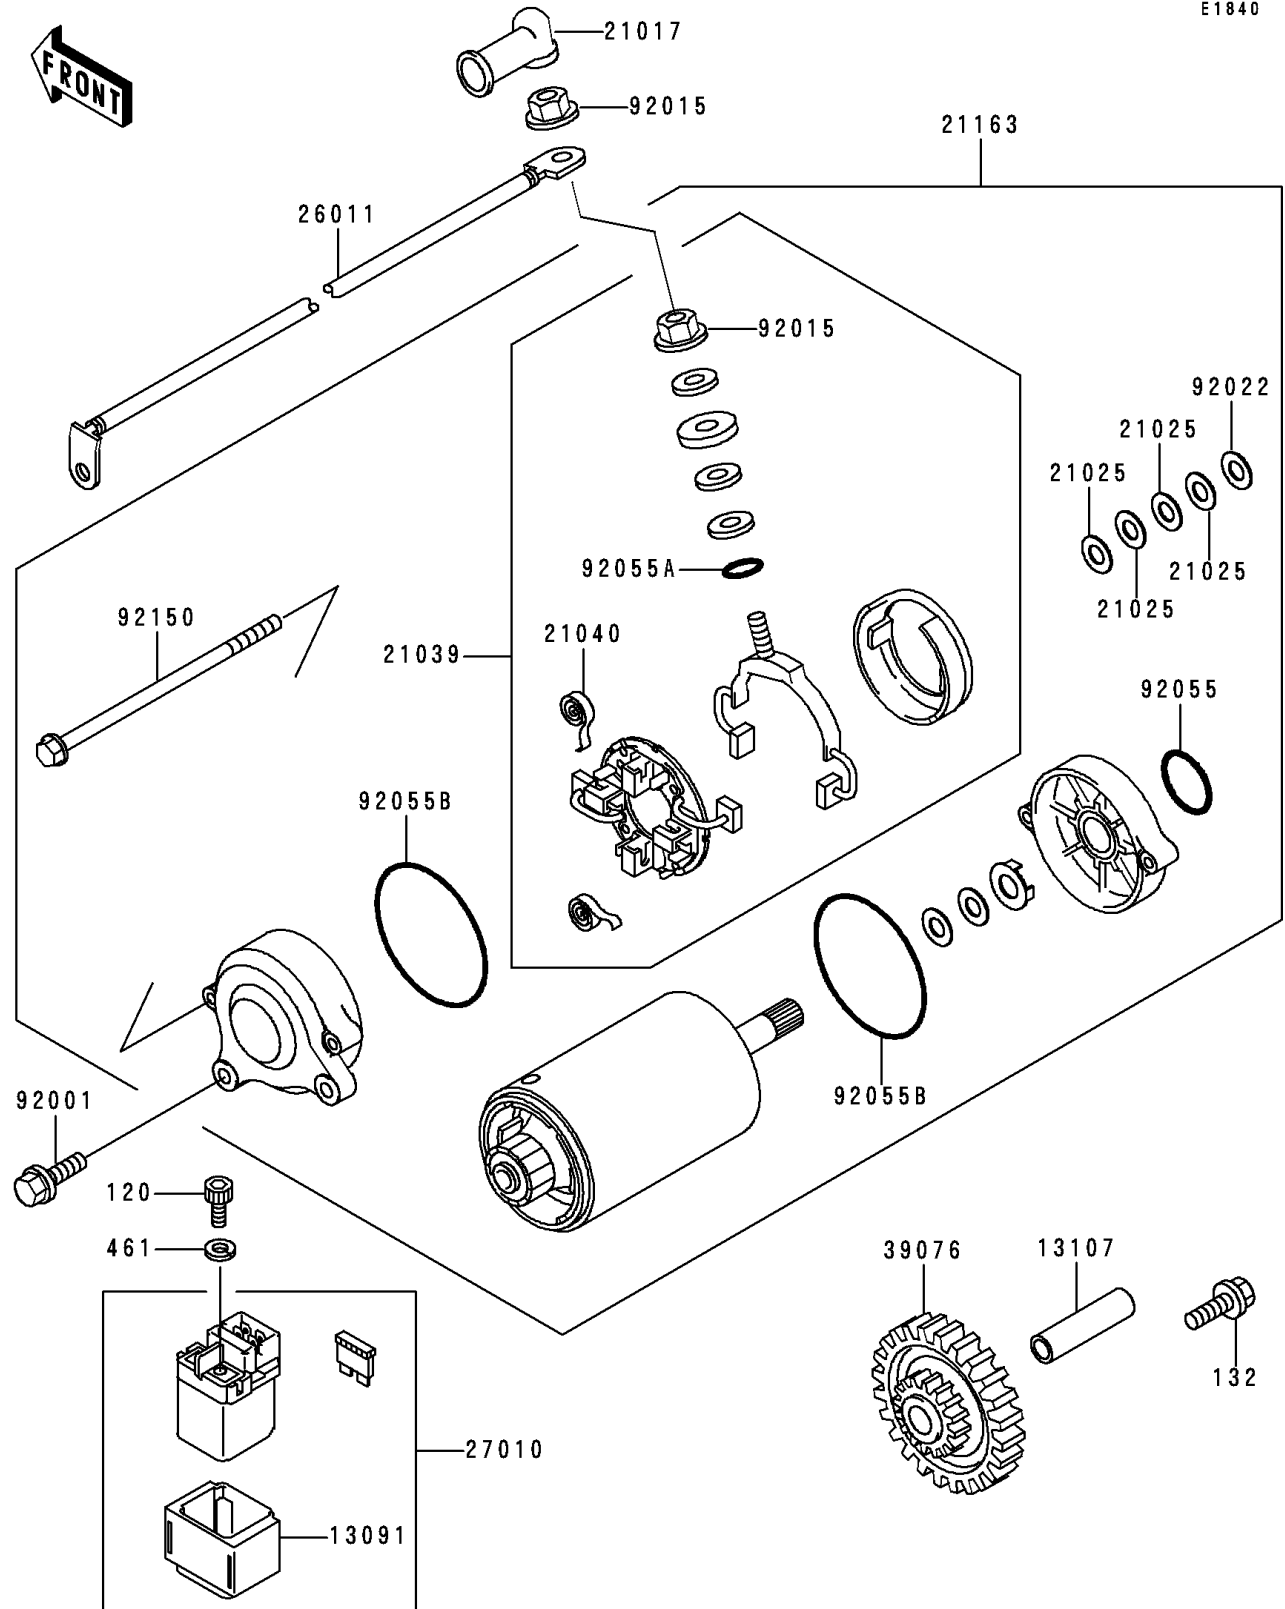

1999 ZRX1100 PARTS DIAGRAM

Starter Motor

E1840

1999 ZRX1100 PARTS LIST

Starter Motor

ITEM NAME	PART NUMBER	QUANTITY
BOLT-SOCKET (Ref # 120)	120S0510	2
BOLT-FLANGED-SMALL (Ref # 132)	132G0612	1
WASHER-SPRING,5MM,BLACK (Ref # 461)	461K0500	2
HOLDER,MAGNETIC SWITCH (Ref # 13091)	13091-1884	1
SHAFT,IDLE GEAR (Ref # 13107)	13107-1106	1
GROMMET,STARTER TERMINAL (Ref # 21017)	21017-017	1
WASHER,9.1X18X0.2 (Ref # 21025)	21025-011	4
BRUSH,CARBON (Ref # 21039)	21039-1060	1
SPRING-BRUSH (Ref # 21040)	21040-1055	4
STARTER-ELECTRIC (Ref # 21163)	21163-1161	1
WIRE-LEAD (Ref # 26011)	26011-1654	1
SWITCH,MAGNETIC (Ref # 27010)	27010-1327	1
LIMITER,STARTER IDLE GEAR (Ref # 39076)	39076-1061	1
BOLT,6X20 (Ref # 92001)	92001-1947	2
NUT,STARTER MOTOR (Ref # 92015)	92015-1476	2
WASHER,9.1X18X0.8 (Ref # 92022)	92022-1132	1
RING-O (Ref # 92055)	92055-1276	1
RING-O,4.5X2.0 (Ref # 92055A)	92055-1370	1
RING-O,STARTER MOTOR (Ref # 92055B)	92055-1381	2
BOLT,5X110 (Ref # 92150)	92150-1143	2