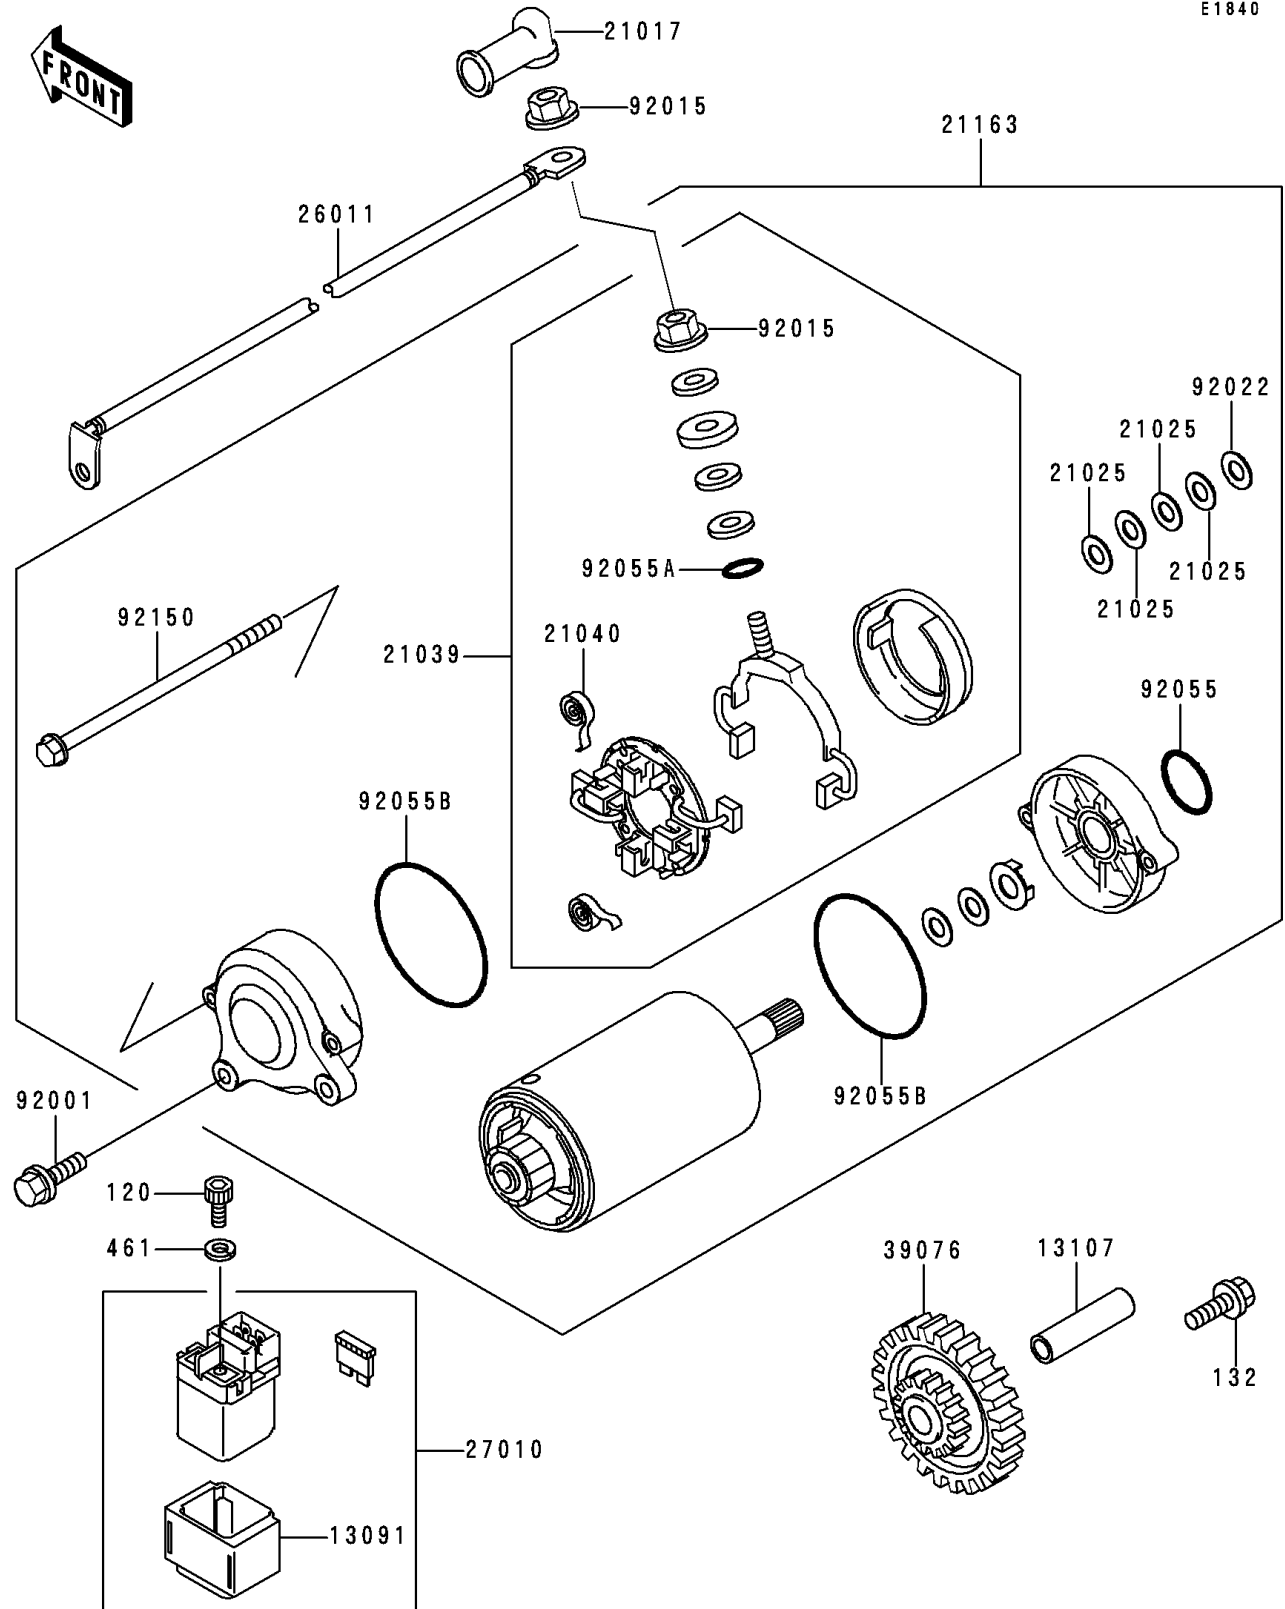

# 2000 ZRX1100 PARTS DIAGRAM

Starter Motor

E1840

## 2000 ZRX1100 PARTS LIST

### Starter Motor

ITEM NAME	PART NUMBER	QUANTITY
BOLT-SOCKET (Ref # 120)	120S0510	2
BOLT-FLANGED-SMALL (Ref # 132)	132G0612	1
WASHER-SPRING,5MM,BLACK (Ref # 461)	461K0500	2
HOLDER,MAGNETIC SWITCH (Ref # 13091)	13091-1884	1
SHAFT,IDLE GEAR (Ref # 13107)	13107-1106	1
GROMMET,STARTER TERMINAL (Ref # 21017)	21017-017	1
WASHER,9.1X18X0.2 (Ref # 21025)	21025-011	4
BRUSH,CARBON (Ref # 21039)	21039-1060	1
SPRING-BRUSH (Ref # 21040)	21040-1055	4
STARTER-ELECTRIC (Ref # 21163)	21163-1161	1
WIRE-LEAD (Ref # 26011)	26011-1654	1
SWITCH,MAGNETIC (Ref # 27010)	27010-1327	1
LIMITER,STARTER IDLE GEAR (Ref # 39076)	39076-1061	1
BOLT,6X20 (Ref # 92001)	92001-1947	2
NUT,STARTER MOTOR (Ref # 92015)	92015-1476	2
WASHER,9.1X18X0.8 (Ref # 92022)	92022-1132	1
RING-O (Ref # 92055)	92055-1276	1
RING-O,4.5X2.0 (Ref # 92055A)	92055-1370	1
RING-O,STARTER MOTOR (Ref # 92055B)	92055-1381	2
BOLT,5X110 (Ref # 92150)	92150-1143	2