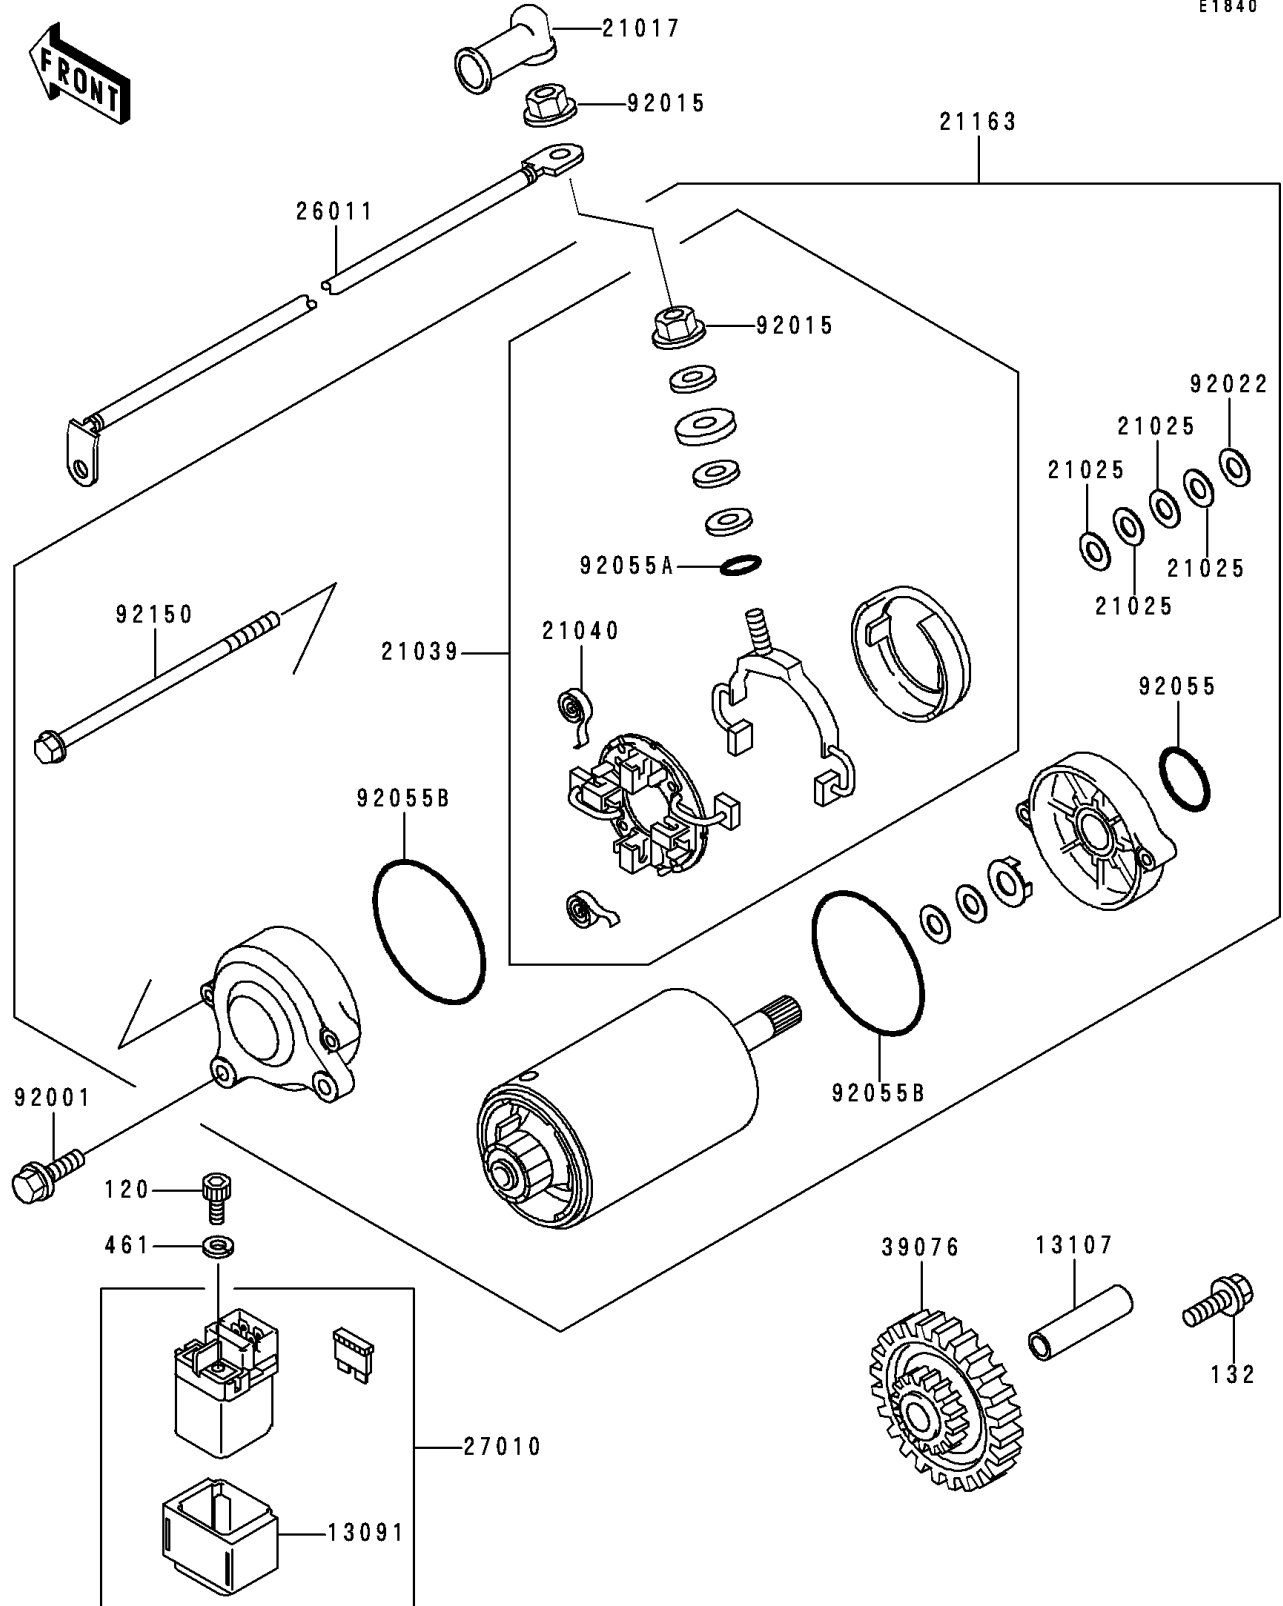

2000 ZRX1100 PARTS DIAGRAM

Starter Motor

E1840

2000 ZRX1100 PARTS LIST

Starter Motor

ITEM NAME	PART NUMBER	QUANTITY
BOLT-SOCKET (Ref # 120)	120S0510	2
BOLT-FLANGED-SMALL (Ref # 132)	132G0612	1
WASHER-SPRING,5MM,BLACK (Ref # 461)	461K0500	2
HOLDER,MAGNETIC SWITCH (Ref # 13091)	13091-1884	1
SHAFT,IDLE GEAR (Ref # 13107)	13107-1106	1
GROMMET,STARTER TERMINAL (Ref # 21017)	21017-017	1
WASHER,9.1X18X0.2 (Ref # 21025)	21025-011	4
BRUSH,CARBON (Ref # 21039)	21039-1060	1
SPRING-BRUSH (Ref # 21040)	21040-1055	4
STARTER-ELECTRIC (Ref # 21163)	21163-1161	1
WIRE-LEAD (Ref # 26011)	26011-1654	1
SWITCH,MAGNETIC (Ref # 27010)	27010-1327	1
LIMITER,STARTER IDLE GEAR (Ref # 39076)	39076-1061	1
BOLT,6X20 (Ref # 92001)	92001-1947	2
NUT,STARTER MOTOR (Ref # 92015)	92015-1476	2
WASHER,9.1X18X0.8 (Ref # 92022)	92022-1132	1
RING-O (Ref # 92055)	92055-1276	1
RING-O,4.5X2.0 (Ref # 92055A)	92055-1370	1
RING-O,STARTER MOTOR (Ref # 92055B)	92055-1381	2
BOLT,5X110 (Ref # 92150)	92150-1143	2