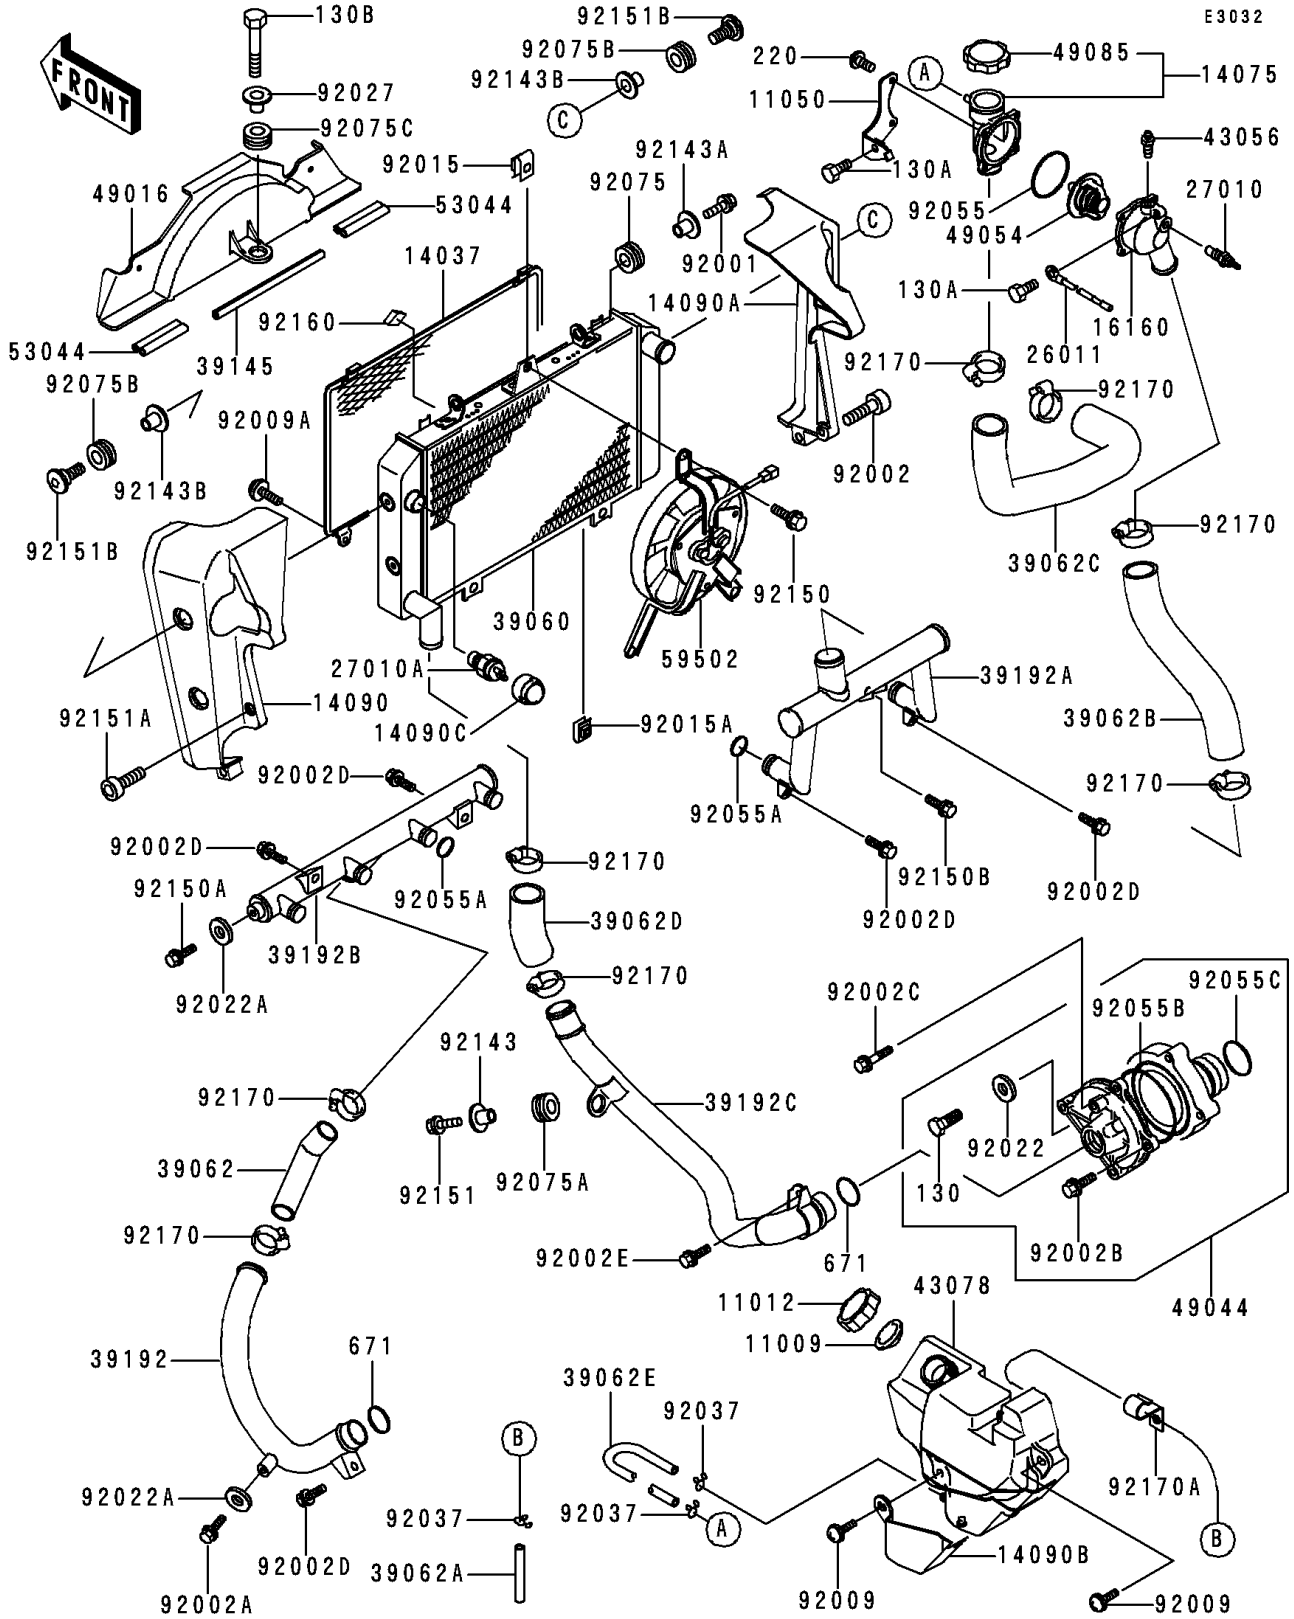

2000 ZRX1100 PARTS DIAGRAM

Radiator

2000 ZRX1100 PARTS LIST

Radiator

ITEM NAME	PART NUMBER	QUANTITY
GASKET,RESERVOIR TANK CAP (Ref # 11009)	11009-1145	1
CAP (Ref # 11012)	11012-1084	1
BRACKET (Ref # 11050)	11050-1118	1
SCREEN,RADIATOR (Ref # 14037)	14037-1235	1
CAP-ASSY (Ref # 14075)	14075-1068	1
COVER,RADIATOR,LH (Ref # 14090)	14090-1773	1
COVER,RADIATOR,RH (Ref # 14090A)	14090-1774	1
COVER,RESERVOIR (Ref # 14090B)	14090-1791	1
COVER (Ref # 14090C)	14090-1830	1
BODY,THERMOSTAT,LWR (Ref # 16160)	16160-1117	1
WIRE-LEAD,(-) (Ref # 26011)	26011-1590	1
SWITCH,SENSOR WATER (Ref # 27010)	27010-1346	1
SWITCH (Ref # 27010A)	27010-1372	1
RADIATOR (Ref # 39060)	39060-1170	1
HOSE-COOLING,PUMP-CYLINDER (Ref # 39062)	39062-1276	1
HOSE-COOLING,OVERFLOW (Ref # 39062A)	39062-1533	1
HOSE-COOLING (Ref # 39062B)	39062-1704	1
HOSE-COOLING (Ref # 39062C)	39062-1705	1
HOSE-COOLING (Ref # 39062D)	39062-1706	1
HOSE-COOLING (Ref # 39062E)	39062-1714	1
TRIM-SEAL,SIDE COWLING (Ref # 39145)	39145-1055	1
PIPE-WATER,PUMP-CYLINDER (Ref # 39192)	39192-1011	1
PIPE-WATER (Ref # 39192A)	39192-1092	1
PIPE-WATER (Ref # 39192B)	39192-1122	1
PIPE-WATER (Ref # 39192C)	39192-1124	1
BREATHER (Ref # 43056)	43056-003	1
RESERVOIR (Ref # 43078)	43078-1155	1
COVER-SEAL (Ref # 49016)	49016-1190	1
PUMP-WATER (Ref # 49044)	49044-1076	1