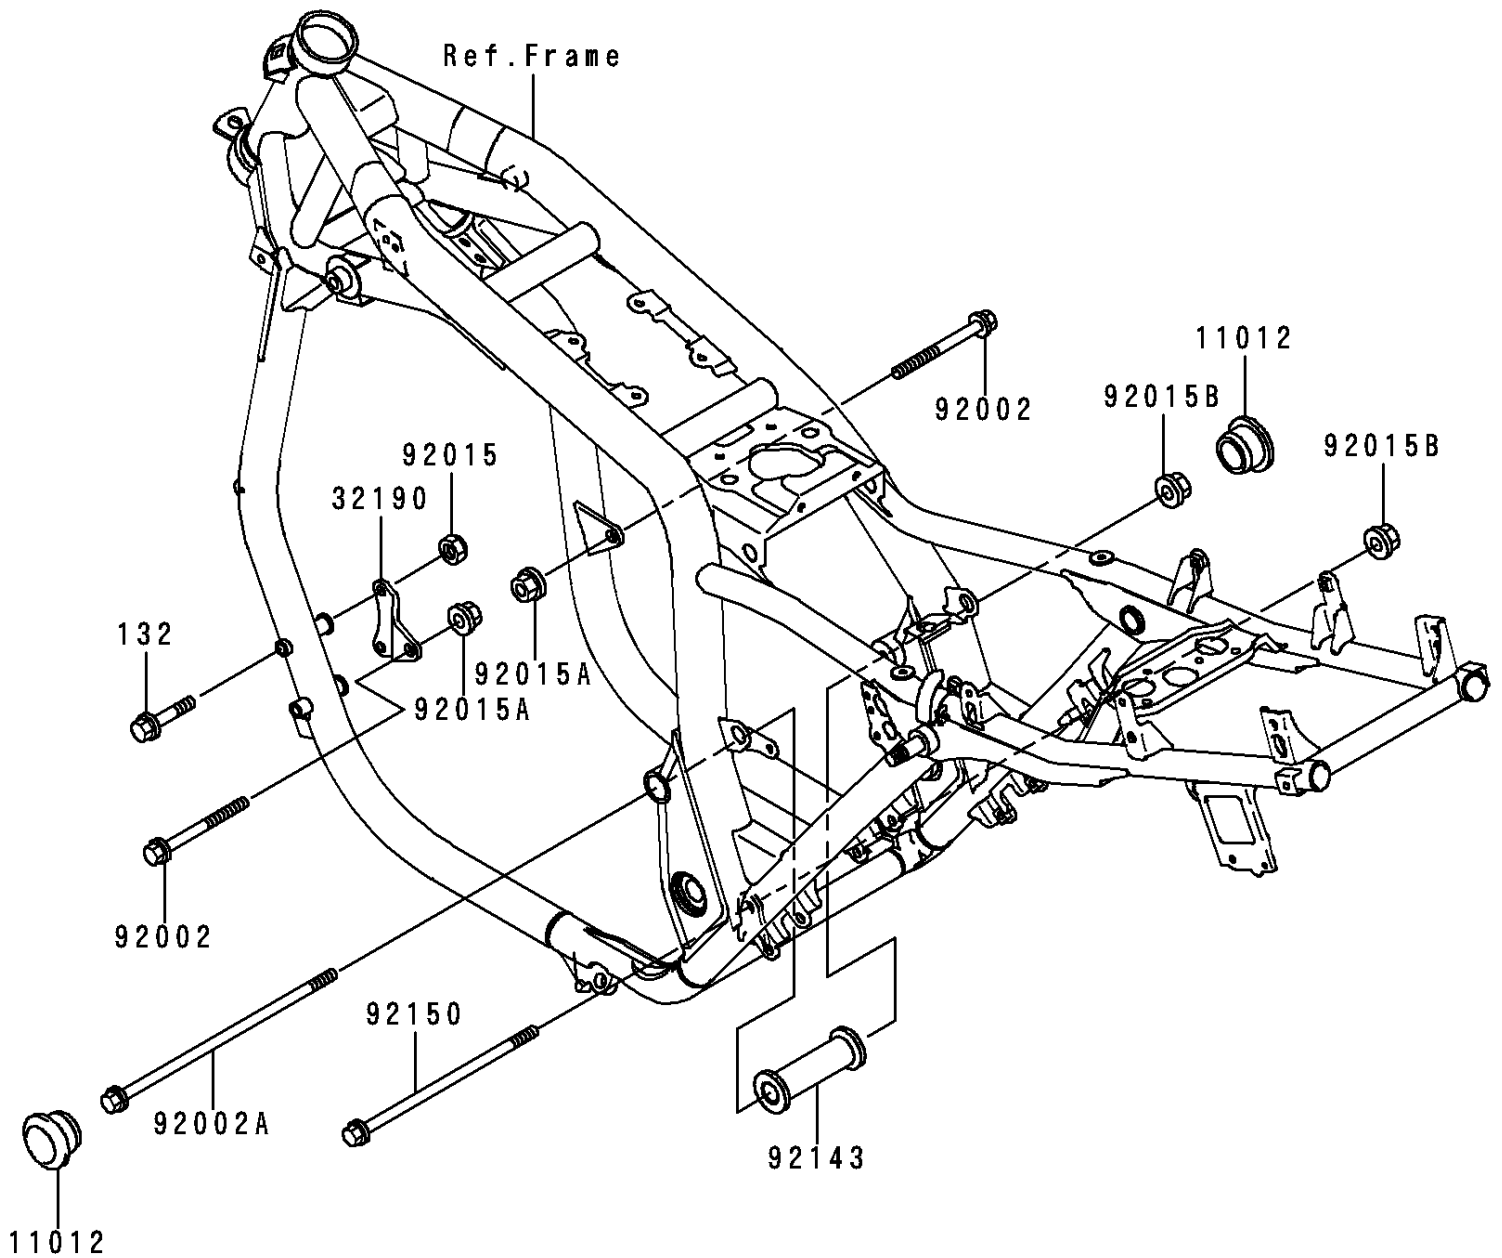

1999 ZRX1100 PARTS DIAGRAM

Frame Fittings

F2131

1999 ZRX1100 PARTS LIST

Frame Fittings

ITEM NAME	PART NUMBER	QUANTITY
BOLT-FLANGED-SMALL (Ref # 132)	132J0870	2
CAP (Ref # 11012)	11012-1896	2
BRACKET-ENGINE (Ref # 32190)	32190-1066	1
BOLT,FLANGED,10X50 (Ref # 92002)	92002-1314	2
BOLT,FLANGED,10X265 (Ref # 92002A)	92002-1722	1
NUT,FLANGED,8MM,BLACK (Ref # 92015)	92015-1183	2
NUT,LOCK,10MM,BLACK (Ref # 92015A)	92015-1189	2
NUT,LOCK,10MM (Ref # 92015B)	92015-1522	2
COLLAR,L=61.5 (Ref # 92143)	92143-1916	1
BOLT,FLANGED,10X215 (Ref # 92150)	92150-1142	1