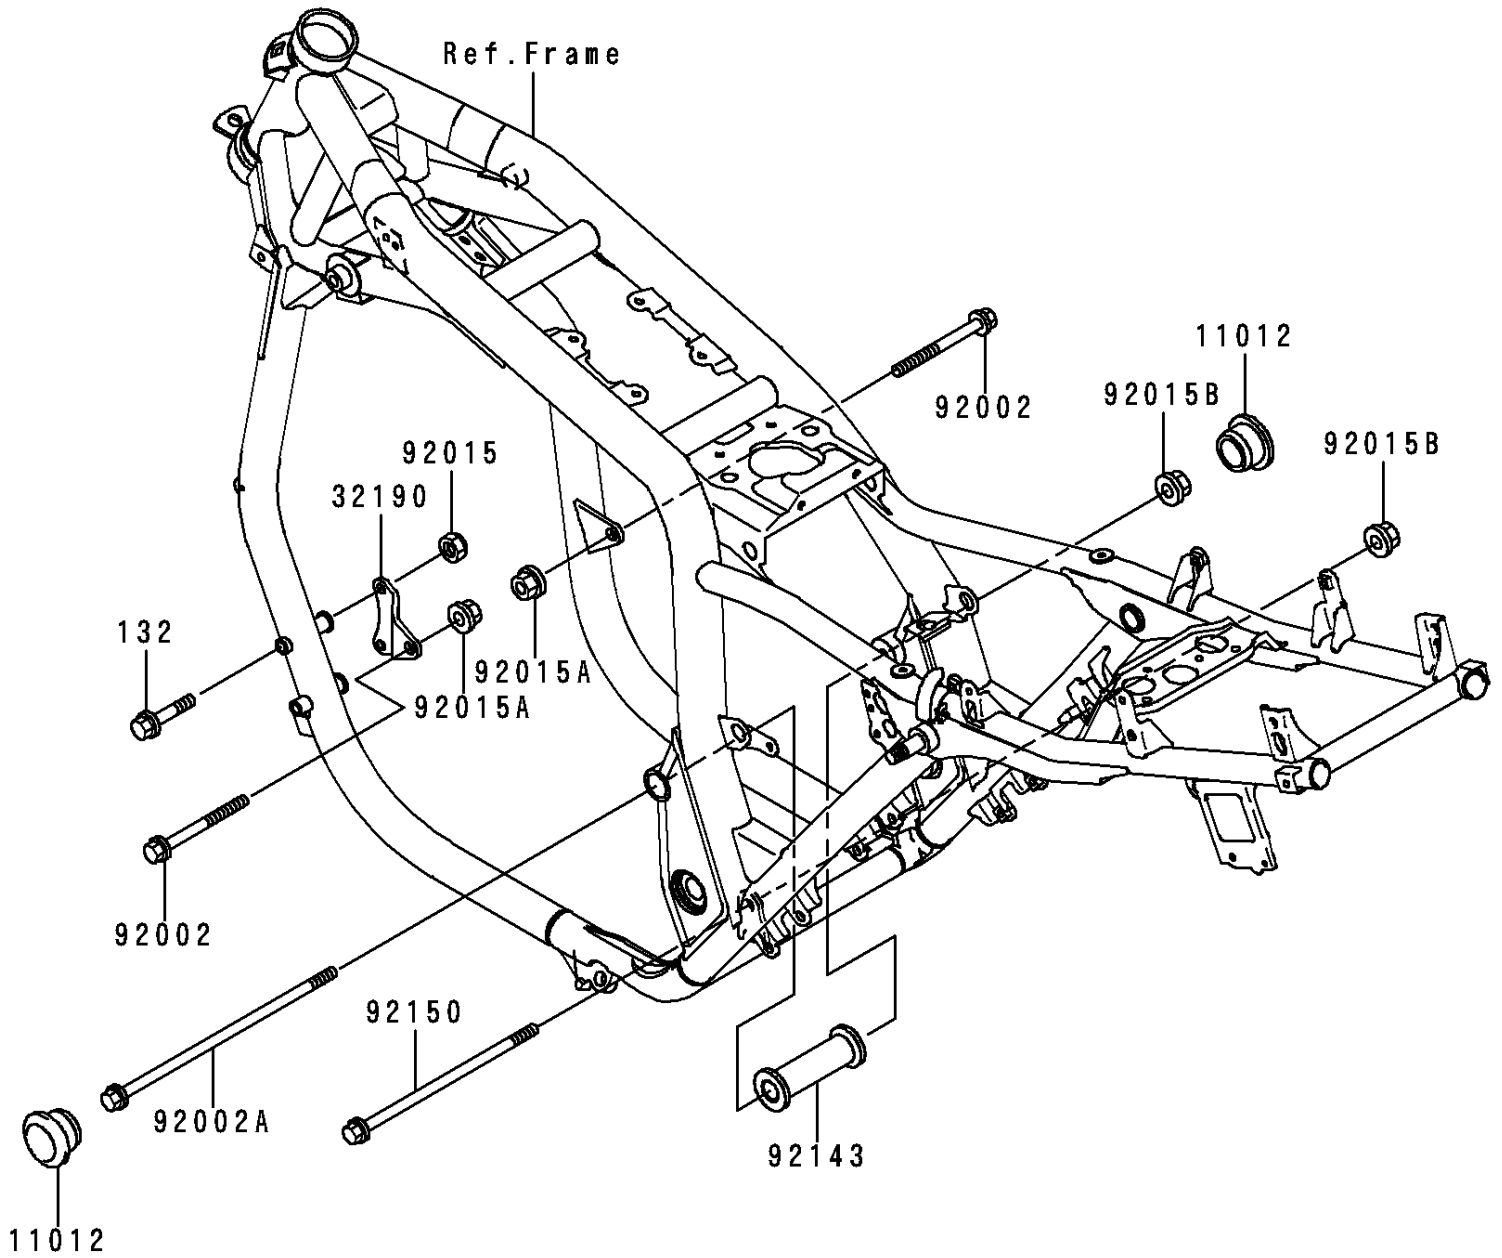

2000 ZRX1100 PARTS DIAGRAM

Frame Fittings

F2131

2000 ZRX1100 PARTS LIST

Frame Fittings

ITEM NAME	PART NUMBER	QUANTITY
BOLT-FLANGED-SMALL (Ref # 132)	132J0870	2
CAP (Ref # 11012)	11012-1896	2
BRACKET-ENGINE (Ref # 32190)	32190-1066	1
BOLT,FLANGED,10X50 (Ref # 92002)	92002-1314	2
BOLT,FLANGED,10X265 (Ref # 92002A)	92002-1722	1
NUT,FLANGED,8MM,BLACK (Ref # 92015)	92015-1183	2
NUT,LOCK,10MM,BLACK (Ref # 92015A)	92015-1189	2
NUT,LOCK,10MM (Ref # 92015B)	92015-1522	2
COLLAR,L=61.5 (Ref # 92143)	92143-1916	1
BOLT,FLANGED,10X215 (Ref # 92150)	92150-1142	1