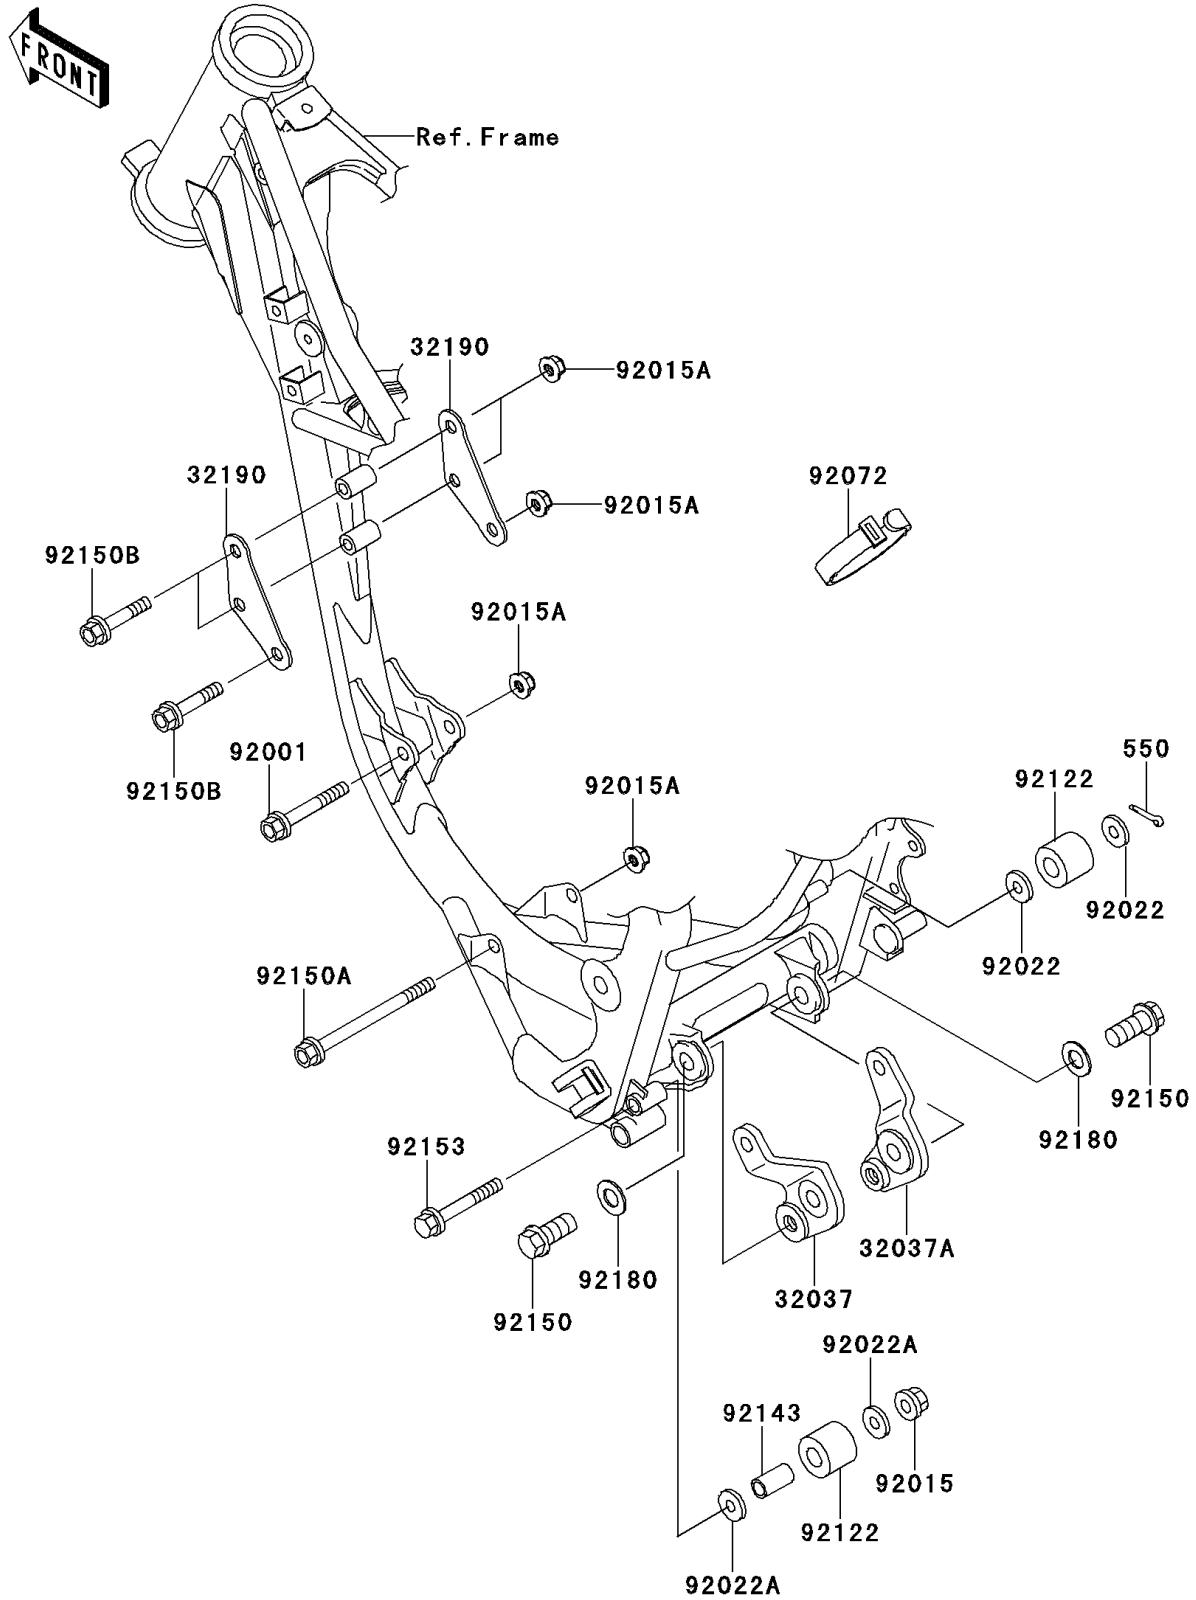

2011 KX™ 85 PARTS DIAGRAM

Engine Mount

F2122

2011 KX™ 85 PARTS LIST

Engine Mount

ITEM NAME	PART NUMBER	QUANTITY
PIN-COTTER,2.5X18 (Ref # 550)	550AA2518	1
BRACKET-SHOCKABSORBER (Ref # 32037)	32037-1552	1
BRACKET-SHOCKABSORBER (Ref # 32037A)	32037-1553	1
BRACKET-ENGINE,HEAD (Ref # 32190)	32190-1119	2
BOLT,FLANGED,8X63 (Ref # 92001)	92001-1006	1
NUT,FLANGED,8MM (Ref # 92015)	92015-1406	1
NUT,8MM (Ref # 92015A)	92015-1432	5
WASHER (Ref # 92022)	92022-107	2
WASHER,8.5X20X1.6 (Ref # 92022A)	92022-1561	2
BAND,L=140 (Ref # 92072)	92072-1293	3
ROLLER,CHAIN GUIDE (Ref # 92122)	92122-1213	2
COLLAR,9.5X12.7X25 (Ref # 92143)	92143-1432	1
BOLT,FLANGED,12X27 (Ref # 92150)	92150-1359	2
BOLT,FLANGED,8X105 (Ref # 92150A)	92150-1482	1
BOLT,FLANGED,8X45 (Ref # 92150B)	92150-1487	3
BOLT,FLANGED,8X60 (Ref # 92153)	92153-1012	1
SHIM,12.5X24X0.5 (Ref # 92180)	92180-1060	2