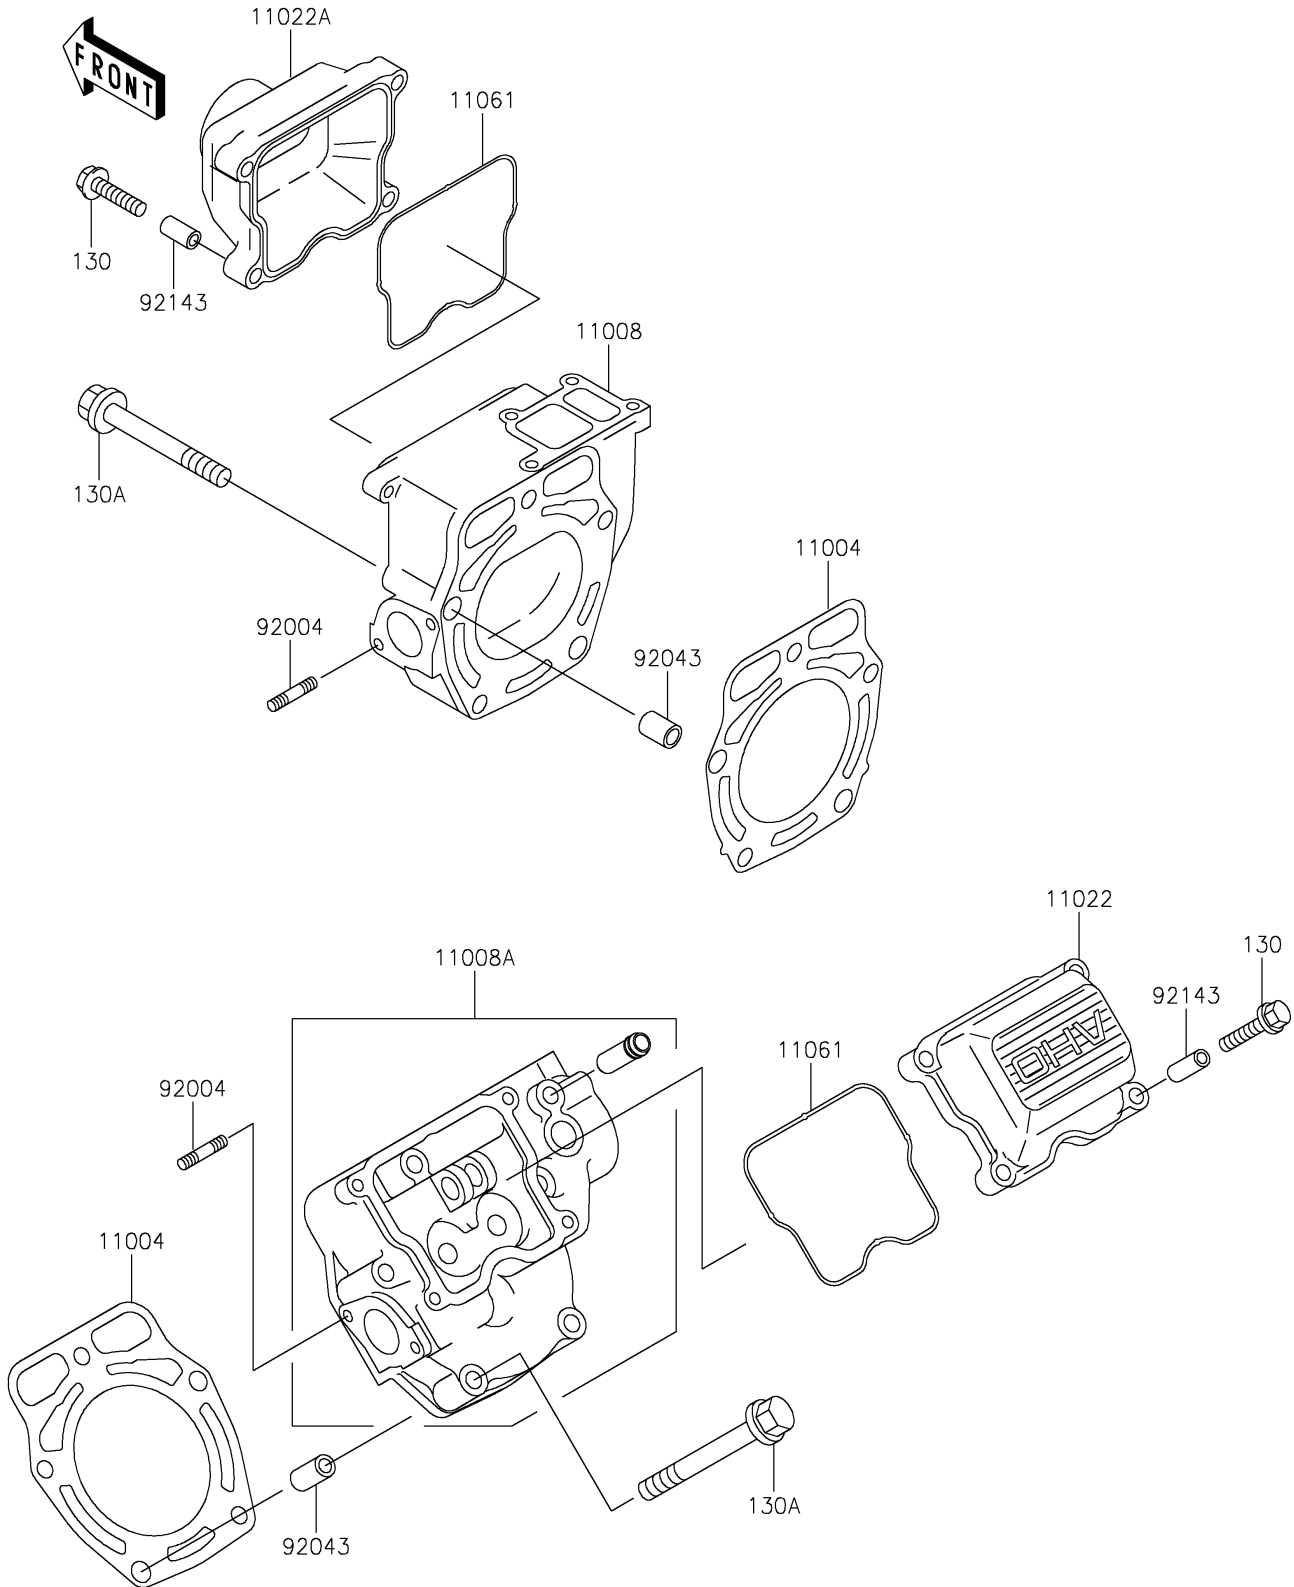

# 2021 MULE™ 4010 TRANS4x4® PARTS DIAGRAM

## Cylinder Head

E1111

## 2021 MULE™ 4010 TRANS4x4® PARTS LIST

### Cylinder Head

ITEM NAME	PART NUMBER	QUANTITY
GASKET-HEAD (Ref # 11004)	11004-2107	2
HEAD-COMP-CYLINDER,#1 (Ref # 11008)	11008-0820	1
HEAD-COMP-CYLINDER,#2 (Ref # 11008A)	11008-6046	1
CASE-ROCKER (Ref # 11022)	11022-2056	1
CASE-ROCKER (Ref # 11022A)	11022-2068	1
GASKET,ROCKER CASE (Ref # 11061)	11061-2182	2
STUD,6X20 (Ref # 92004)	92004-2142	4
PIN,DOWEL,10X14 (Ref # 92043)	92043-1037	4
COLLAR (Ref # 92143)	92143-2010	8
BOLT-FLANGED,6X25 (Ref # 130)	130BA0625	8
BOLT-FLANGED,8X65 (Ref # 130A)	130BA0865	10