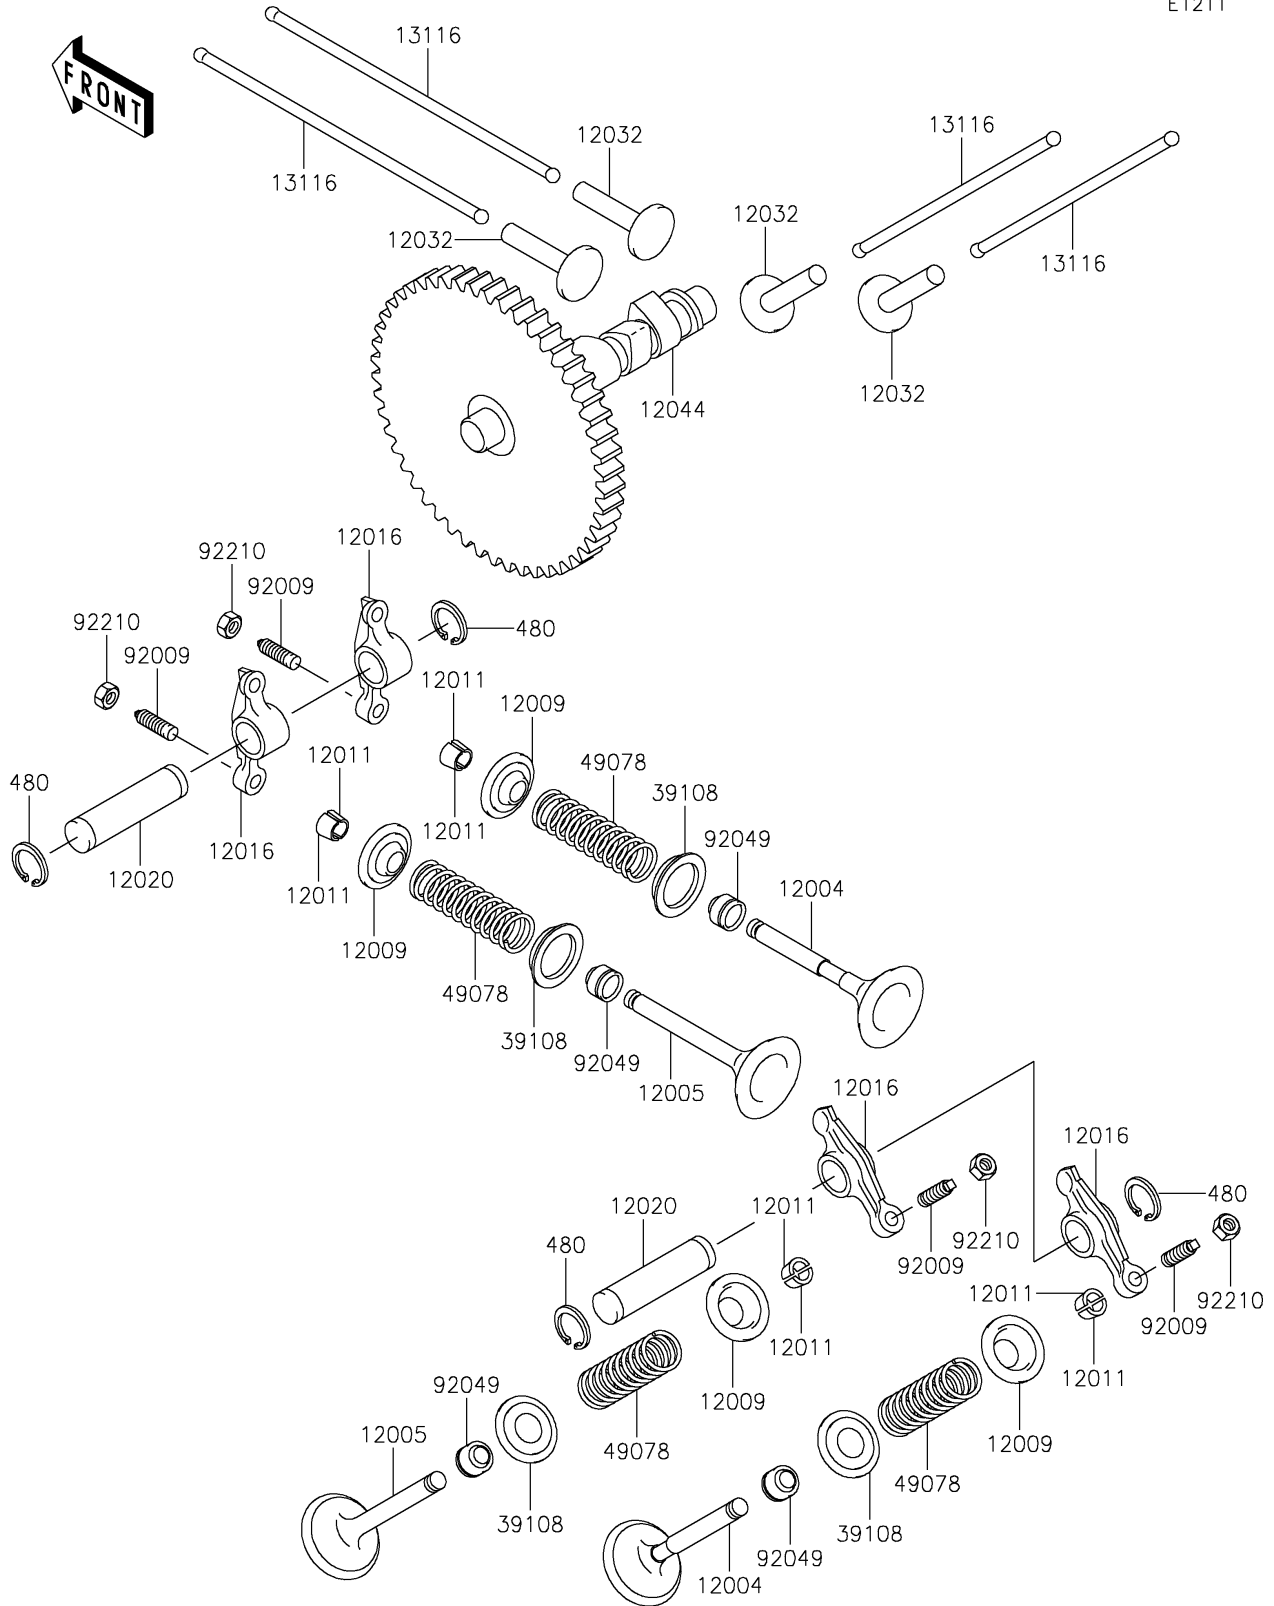

# 2021 MULE™ 4010 TRANS4x4® PARTS DIAGRAM

Valve(s)/Camshaft(s)

E1211

## 2021 MULE™ 4010 TRANS4x4® PARTS LIST

Valve(s)/Camshaft(s)

ITEM NAME	PART NUMBER	QUANTITY
VALVE-INTAKE (Ref # 12004)	12004-2115	2
VALVE-EXHAUST (Ref # 12005)	12005-2093	2
RETAINER-VALVE SPRING (Ref # 12009)	12009-2067	4
COLLET (Ref # 12011)	12011-2056	8
ARM-ROCKER (Ref # 12016)	12016-2056	4
SHAFT-ROCKER (Ref # 12020)	12020-2059	2
TAPPET (Ref # 12032)	12032-2064	4
CAMSHAFT-VALVE (Ref # 12044)	12044-0956	1
ROD-PUSH (Ref # 13116)	13116-2057	4
RETAINER-SPRING (Ref # 39108)	39108-2057	4
SPRING-ENGINE VALVE (Ref # 49078)	49078-2082	4
SCREW,VALVE ADJUST (Ref # 92009)	92009-1109	4
SEAL-OIL (Ref # 92049)	92049-2109	4
NUT,VALVE ADJUST LOCK (Ref # 92210)	92210-1491	4
CIRCLIP-TYPE-C,12MM (Ref # 480)	480J1200	4