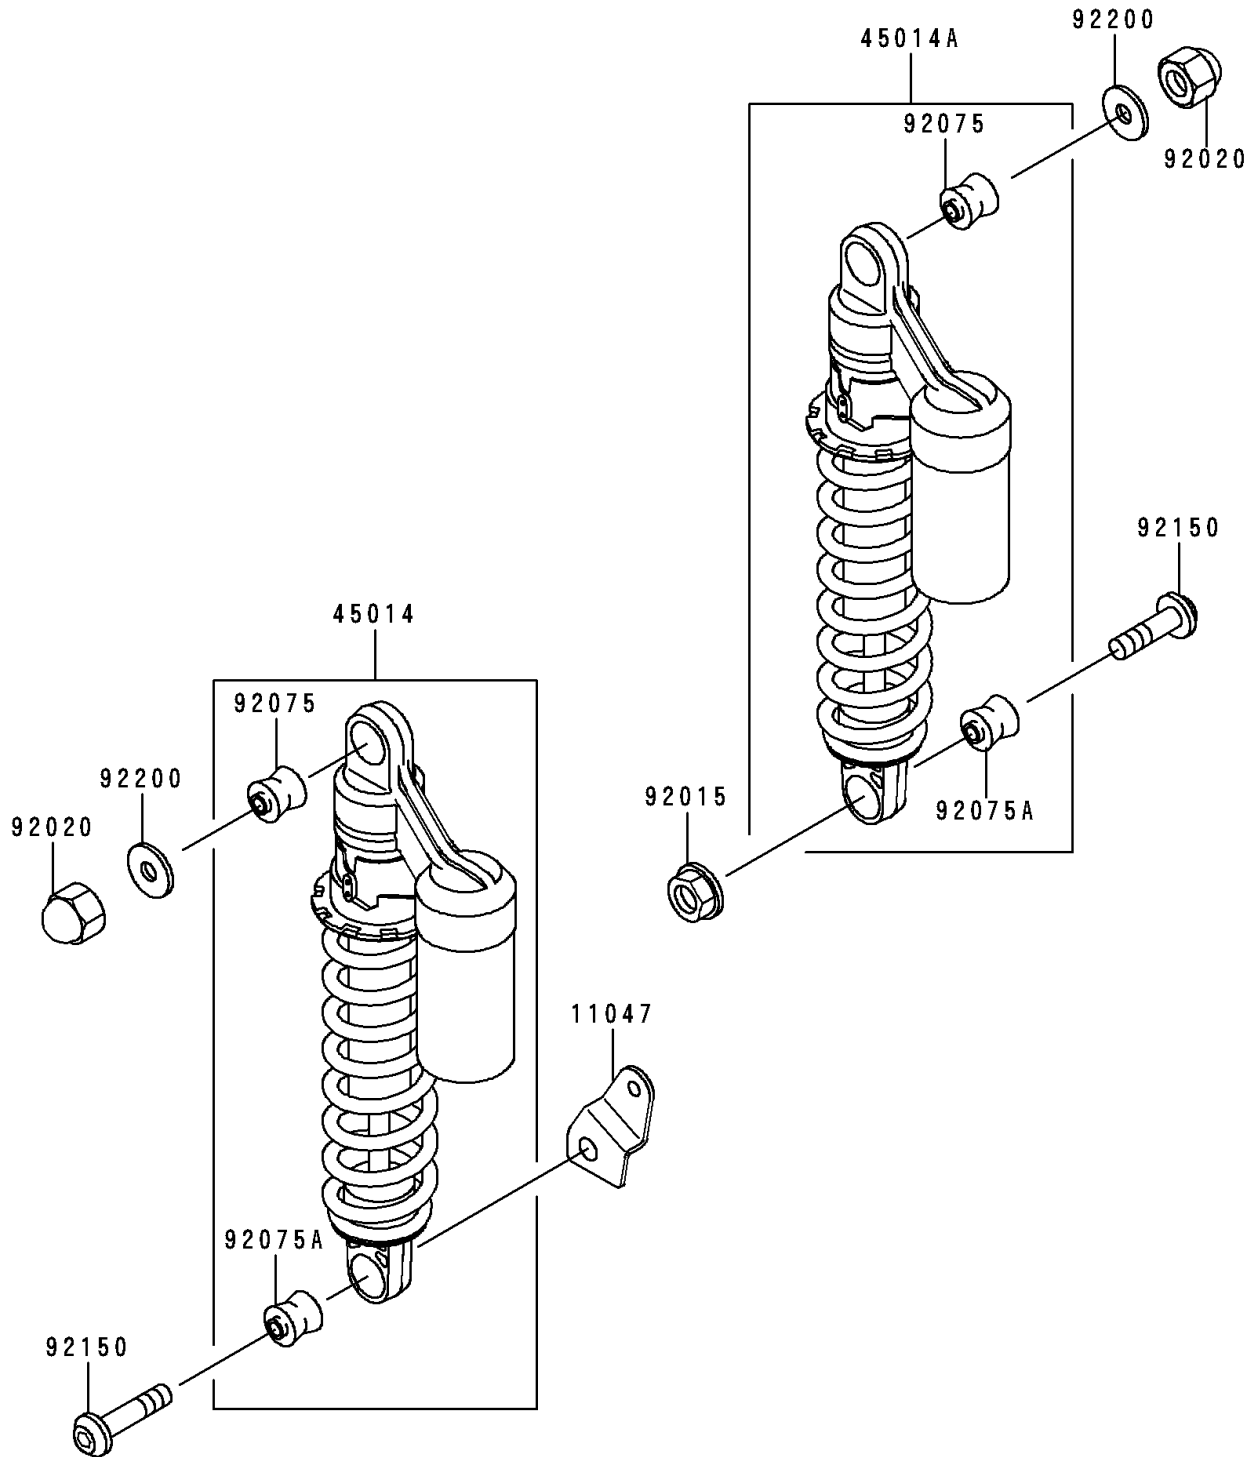

1999 ZRX1100 PARTS DIAGRAM

Suspension/Shock Absorber

F2151

1999 ZRX1100 PARTS LIST

Suspension/Shock Absorber

ITEM NAME	PART NUMBER	QUANTITY
BRACKET,CHAIN CASE (Ref # 11047)	11047-1239	1
SHOCKABSORBER,LH,BARREL (Ref # 45014)	45014-1648-2H	1
SHOCKABSORBER,RH,BARREL (Ref # 45014A)	45014-1649-2H	1
NUT,FLANGED,10MM (Ref # 92015)	92015-1335	1
NUT,CAP,12MM (Ref # 92020)	92020-014	2
DAMPER,SHOCKABSORBER (Ref # 92075)	92075-1141	2
DAMPER,SHOCKABSORBER (Ref # 92075A)	92075-1586	2
BOLT,SOCKET,10X45 (Ref # 92150)	92150-1736	2
WASHER,12MM (Ref # 92200)	92200-1312	2