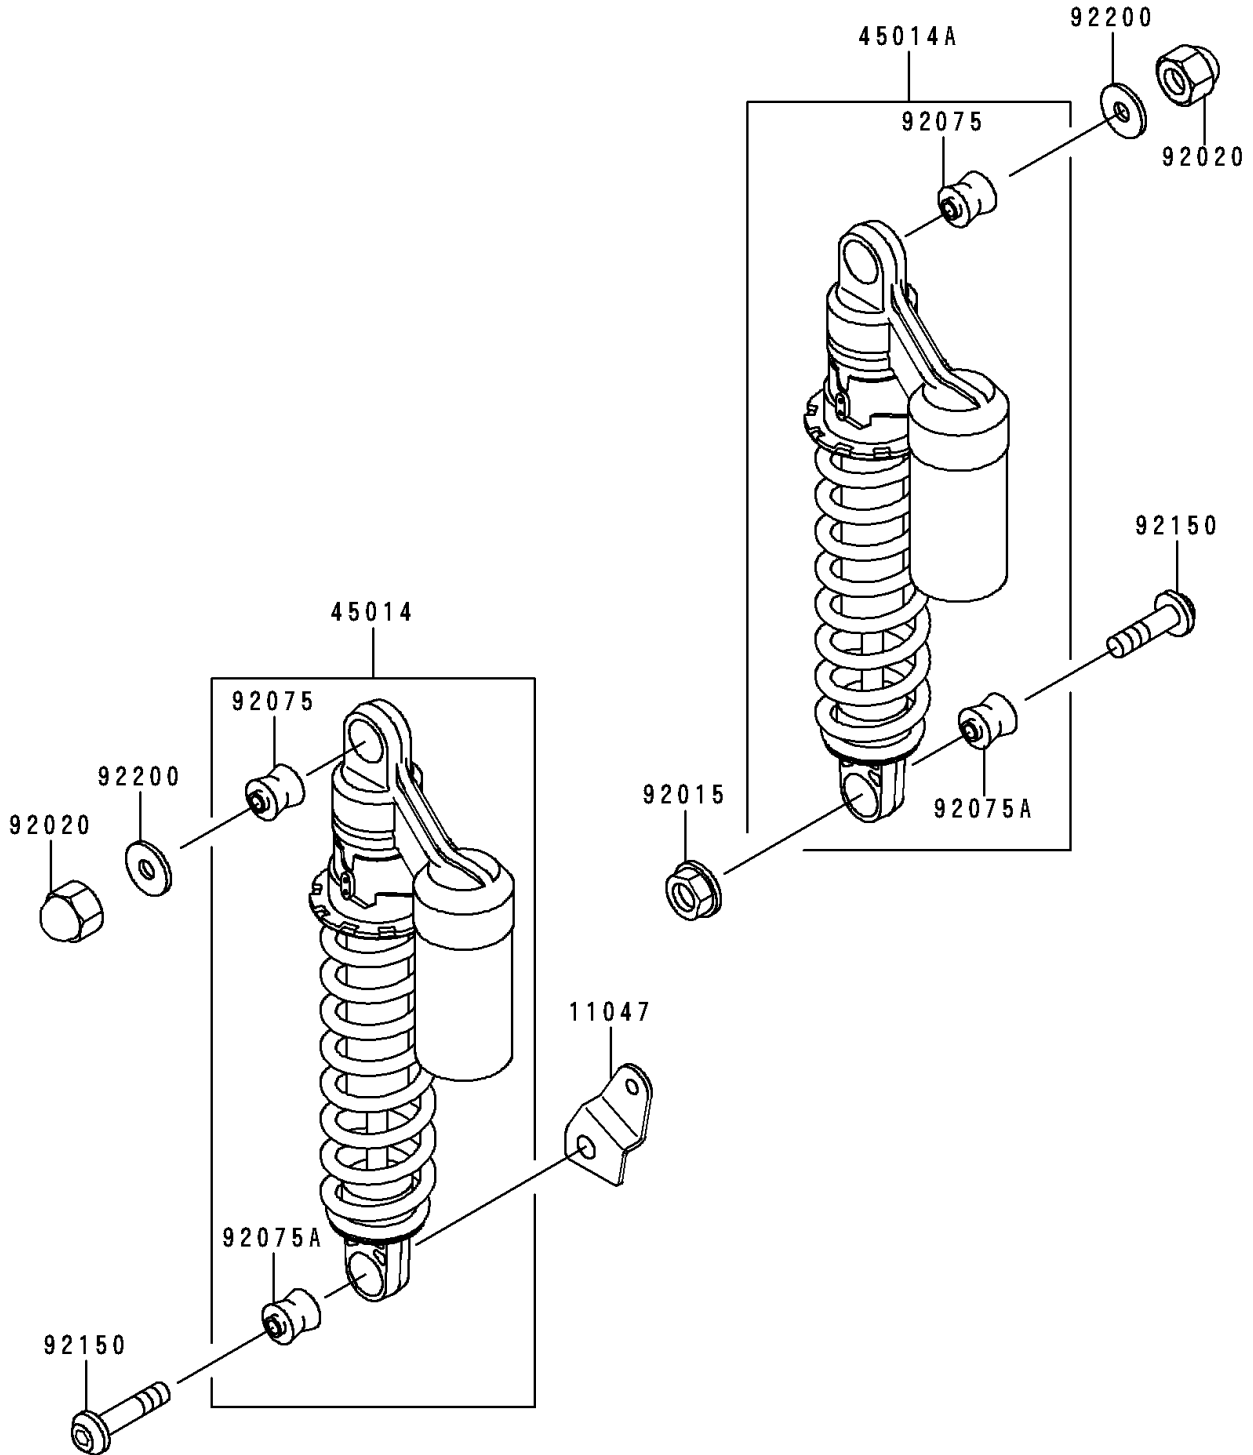

2000 ZRX1100 PARTS DIAGRAM

Suspension/Shock Absorber

F2151

2000 ZRX1100 PARTS LIST

Suspension/Shock Absorber

ITEM NAME	PART NUMBER	QUANTITY
BRACKET,CHAIN CASE (Ref # 11047)	11047-1239	1
SHOCKABSORBER,LH,BARREL (Ref # 45014)	45014-1648-2H	1
SHOCKABSORBER,RH,BARREL (Ref # 45014A)	45014-1649-2H	1
NUT,FLANGED,10MM (Ref # 92015)	92015-1335	1
NUT,CAP,12MM (Ref # 92020)	92020-014	2
DAMPER,SHOCKABSORBER (Ref # 92075)	92075-1141	2
DAMPER,SHOCKABSORBER (Ref # 92075A)	92075-1586	2
BOLT,SOCKET,10X45 (Ref # 92150)	92150-1736	2
WASHER,12MM (Ref # 92200)	92200-1312	2