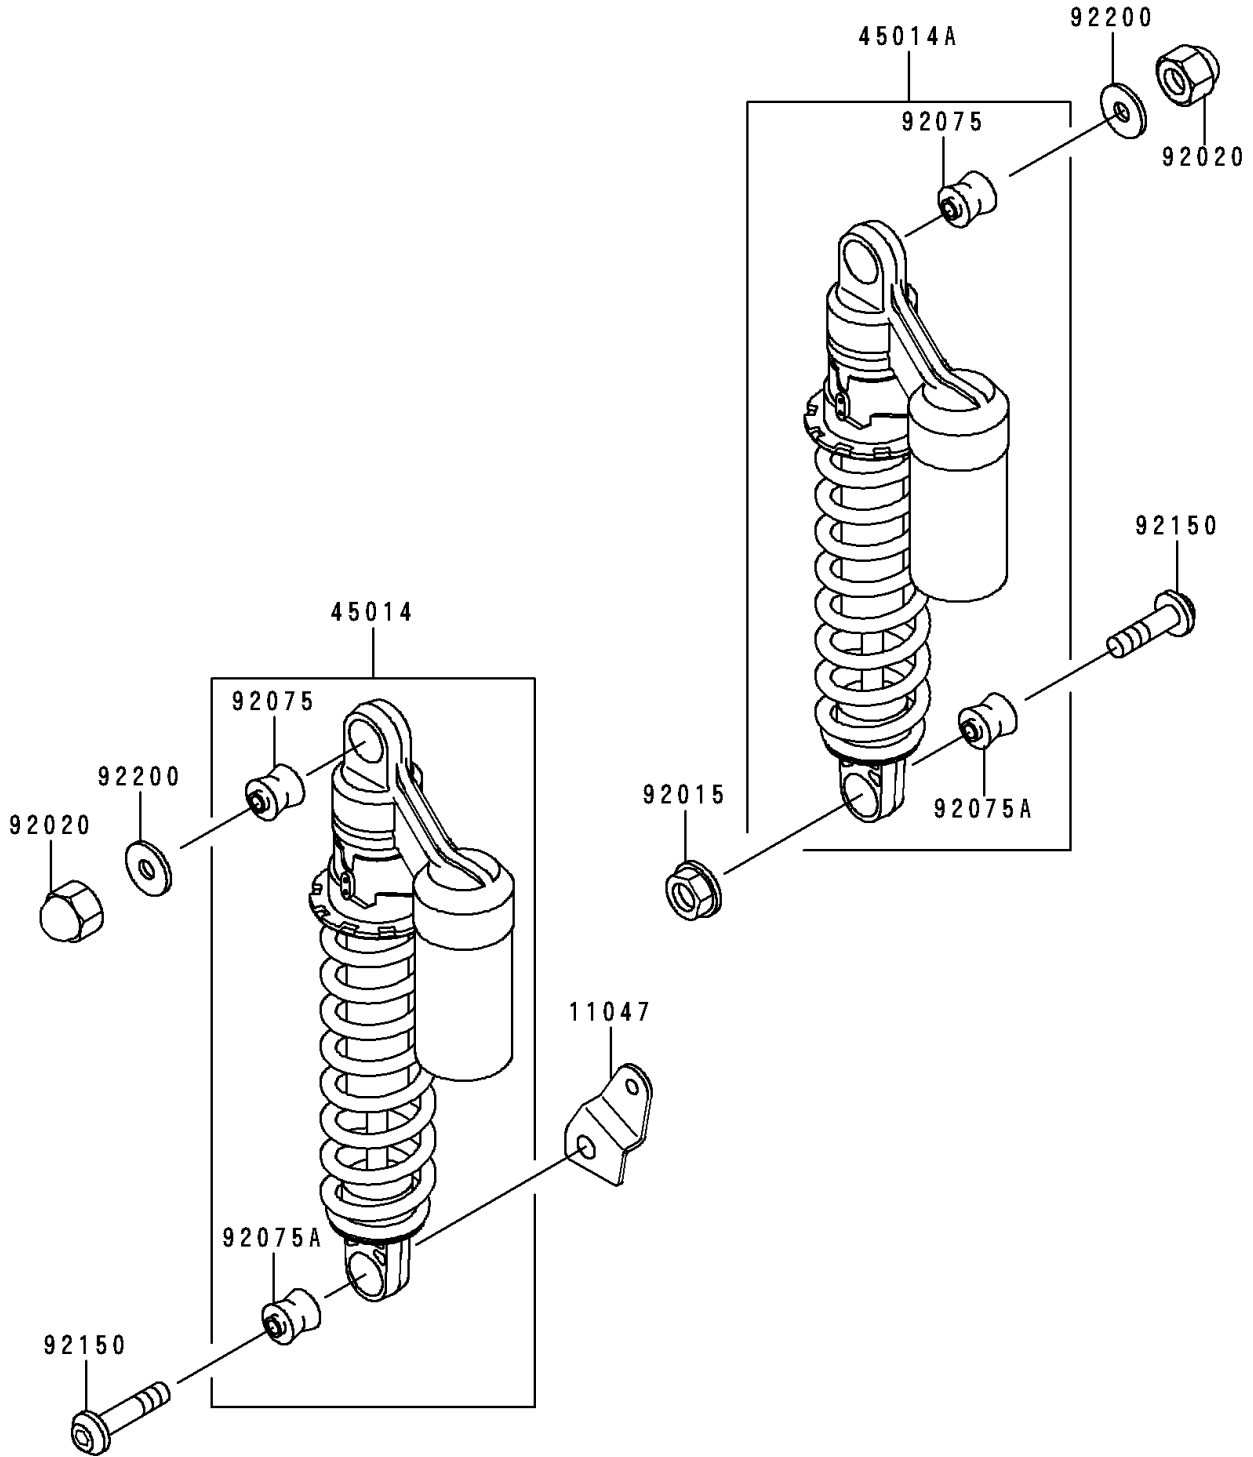

2000 ZRX1100 PARTS DIAGRAM

Suspension/Shock Absorber

F2151

2000 ZRX1100 PARTS LIST

Suspension/Shock Absorber

ITEM NAME	PART NUMBER	QUANTITY
BRACKET,CHAIN CASE (Ref # 11047)	11047-1239	1
SHOCKABSORBER,LH,BARREL (Ref # 45014)	45014-1648-2H	1
SHOCKABSORBER,RH,BARREL (Ref # 45014A)	45014-1649-2H	1
NUT,FLANGED,10MM (Ref # 92015)	92015-1335	1
NUT,CAP,12MM (Ref # 92020)	92020-014	2
DAMPER,SHOCKABSORBER (Ref # 92075)	92075-1141	2
DAMPER,SHOCKABSORBER (Ref # 92075A)	92075-1586	2
BOLT,SOCKET,10X45 (Ref # 92150)	92150-1736	2
WASHER,12MM (Ref # 92200)	92200-1312	2