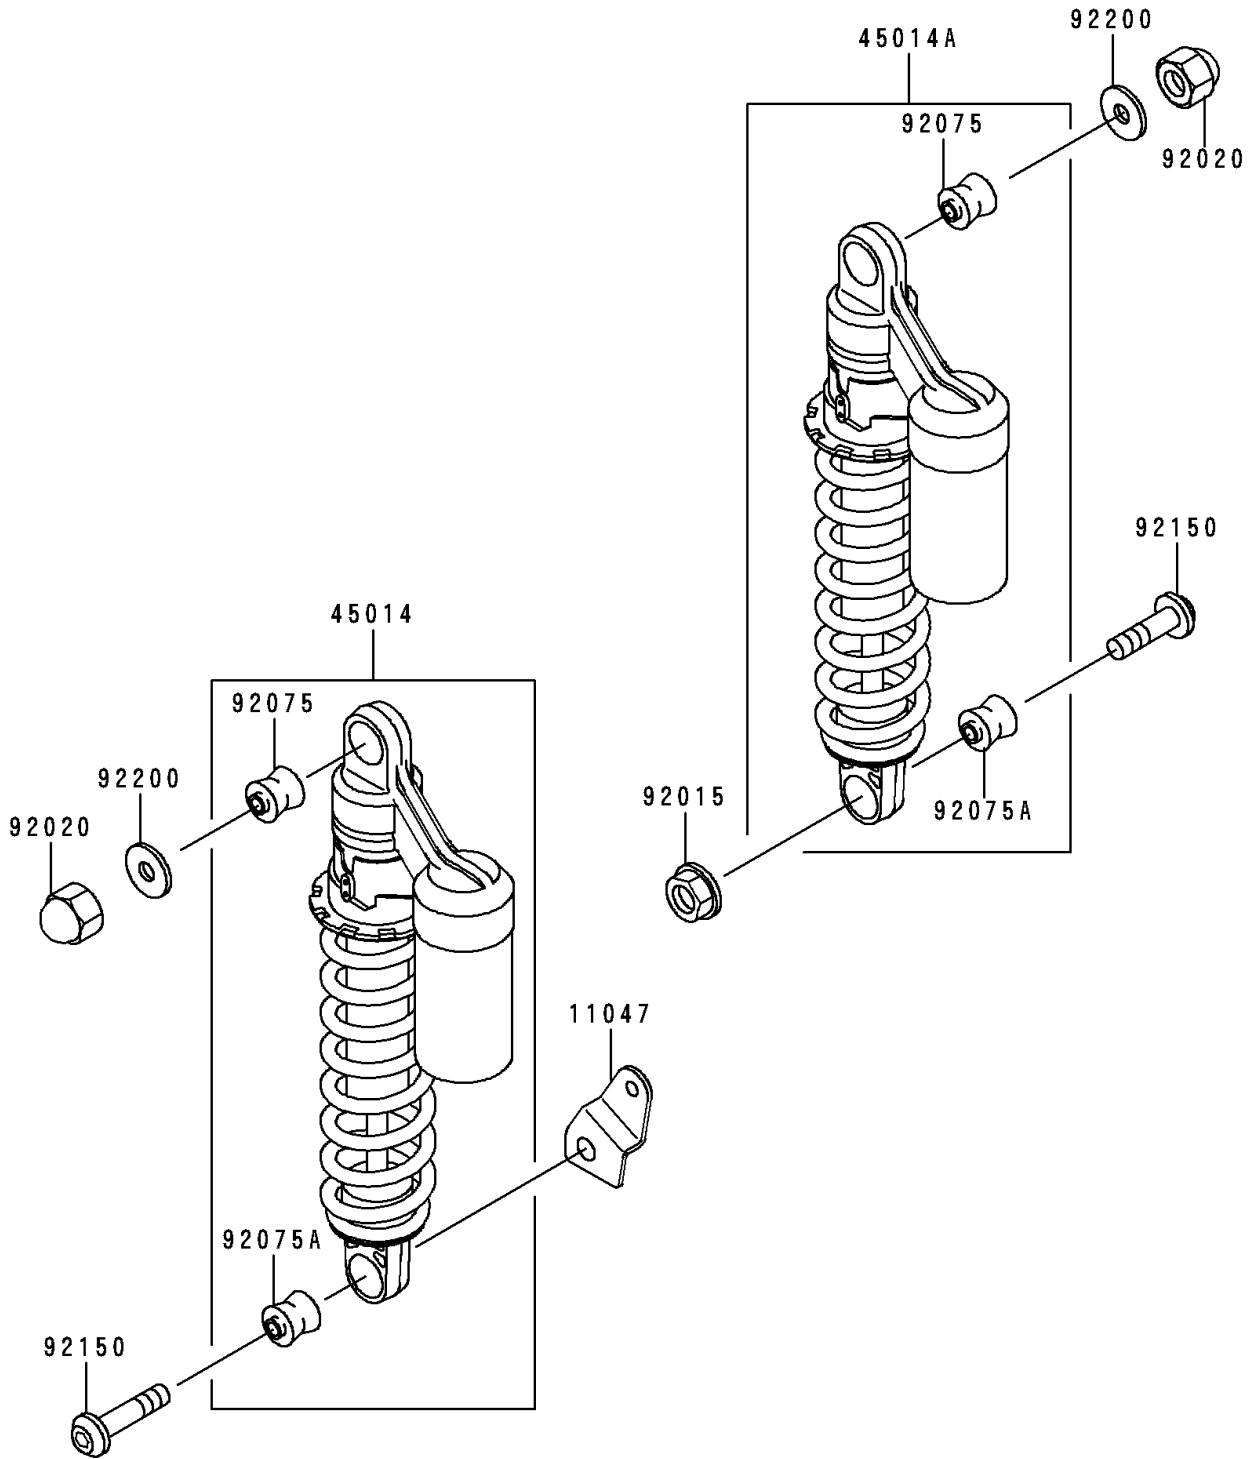

2000 ZRX1100 PARTS DIAGRAM

Suspension/Shock Absorber

F2151

2000 ZRX1100 PARTS LIST

Suspension/Shock Absorber

ITEM NAME	PART NUMBER	QUANTITY
BRACKET,CHAIN CASE (Ref # 11047)	11047-1239	1
SHOCKABSORBER,LH,BARREL (Ref # 45014)	45014-1648-2H	1
SHOCKABSORBER,RH,BARREL (Ref # 45014A)	45014-1649-2H	1
NUT,FLANGED,10MM (Ref # 92015)	92015-1335	1
NUT,CAP,12MM (Ref # 92020)	92020-014	2
DAMPER,SHOCKABSORBER (Ref # 92075)	92075-1141	2
DAMPER,SHOCKABSORBER (Ref # 92075A)	92075-1586	2
BOLT,SOCKET,10X45 (Ref # 92150)	92150-1736	2
WASHER,12MM (Ref # 92200)	92200-1312	2