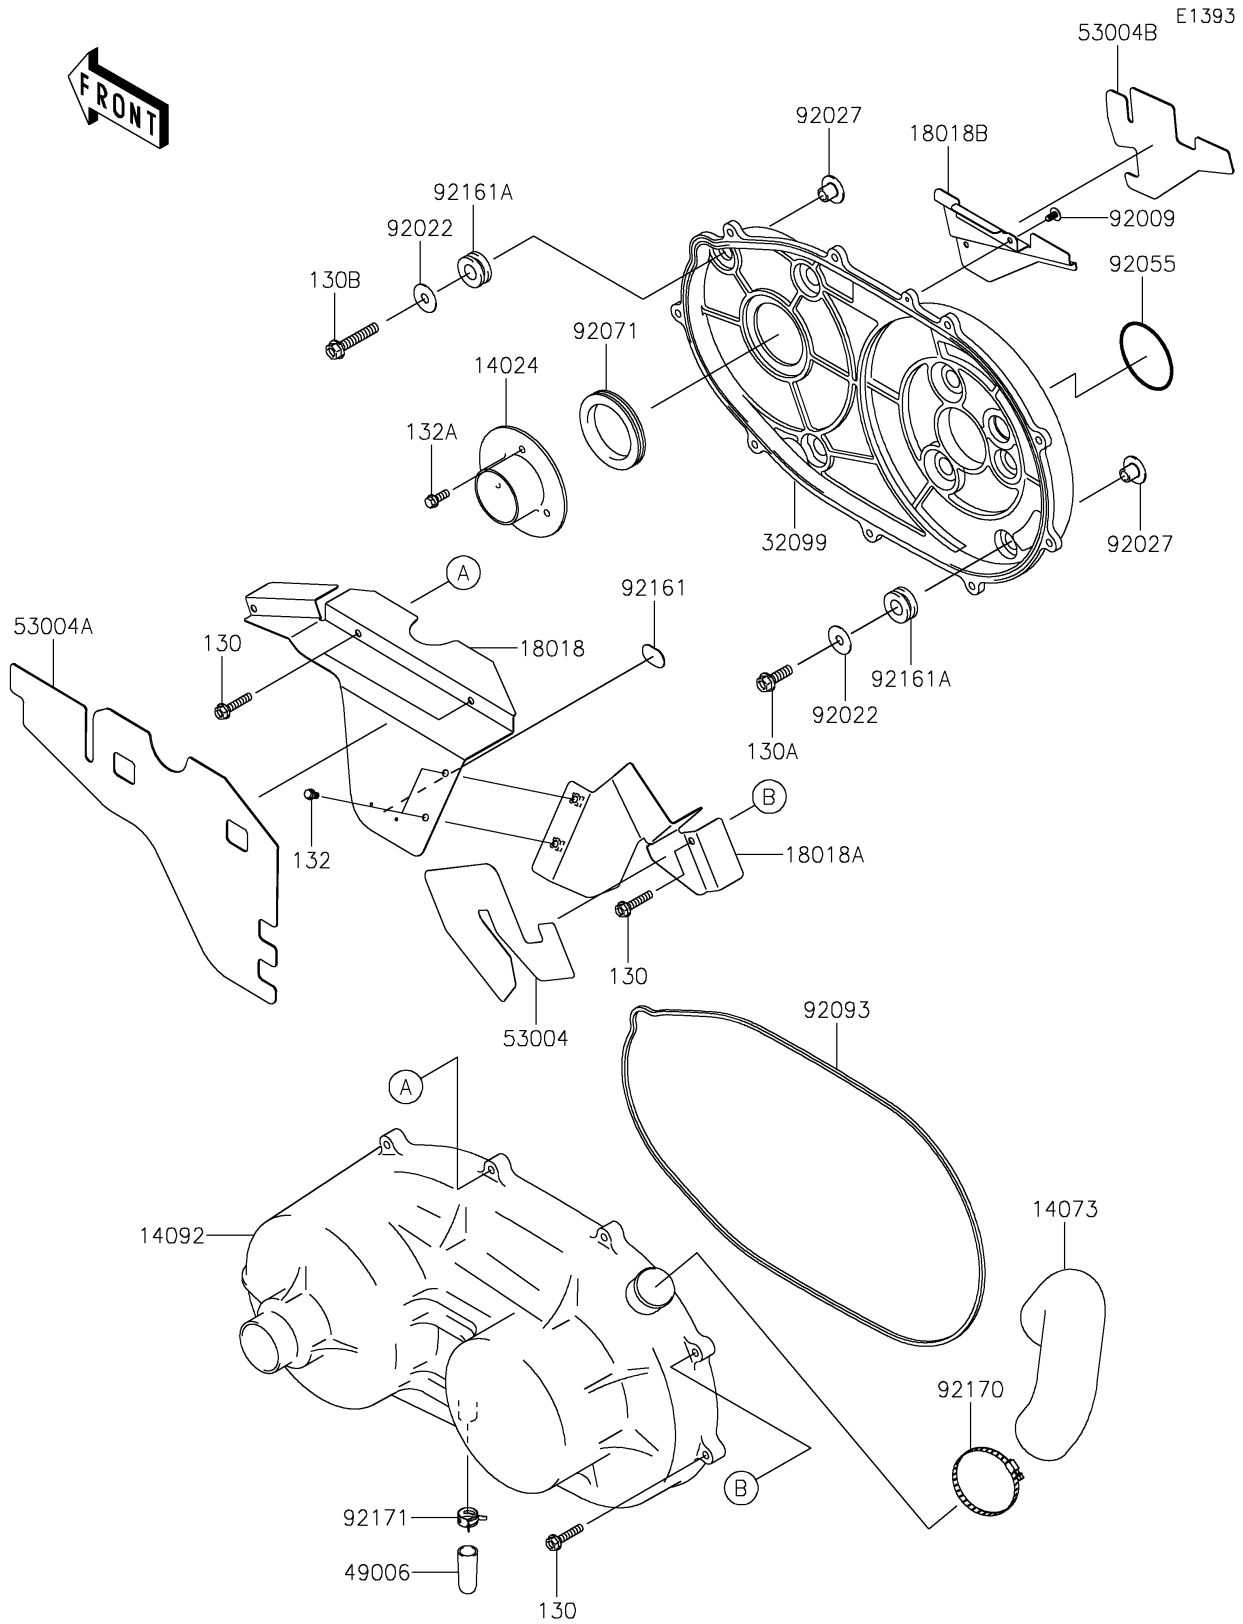

# 2021 MULE™ 4010 TRANS4x4® PARTS DIAGRAM

## Converter Cover

## 2021 MULE™ 4010 TRANS4x4® PARTS LIST

### Converter Cover

ITEM NAME	PART NUMBER	QUANTITY
COVER,FAN (Ref # 14024)	14024-1554	1
DUCT,EXHAUST (Ref # 14073)	14073-0234	1
COVER,BELT CONVERTER (Ref # 14092)	14092-1035	1
PLATE-HEAT GUARD (Ref # 18018)	18018-0019	1
PLATE-HEAT GUARD (Ref # 18018A)	18018-0020	1
PLATE-HEAT GUARD (Ref # 18018B)	18018-0021	1
CASE,BELT CONVERTER (Ref # 32099)	32099-0730	1
BOOT (Ref # 49006)	49006-1351	1
MAT (Ref # 53004)	53004-0645	1
MAT (Ref # 53004A)	53004-0646	1
MAT (Ref # 53004B)	53004-0647	1
SCREW,TAPPING,5X10 (Ref # 92009)	92009-1332	2
WASHER,8.5X26X0.8 (Ref # 92022)	92022-101	7
COLLAR (Ref # 92027)	92027-4015	7
RING-O,CRANKCASE SIDE (Ref # 92055)	92055-1395	1
GROMMET,CONVERTER CASE (Ref # 92071)	92071-1212	1
SEAL,BELT CONVERTER COVER (Ref # 92093)	92093-0582	1
DAMPER (Ref # 92161)	92161-0406	1
DAMPER (Ref # 92161A)	92161-1484	7
CLAMP (Ref # 92170)	92170-1764	1
CLAMP (Ref # 92171)	92171-1277	1
BOLT-FLANGED,6X30 (Ref # 130)	130BA0630	9
BOLT-FLANGED,8X25 (Ref # 130A)	130BA0825	6
BOLT-FLANGED,8X45 (Ref # 130B)	130BA0845	1
BOLT-FLANGED-SMALL,6X10 (Ref # 132)	132BA0610	2
BOLT-FLANGED-SMALL,6X16 (Ref # 132A)	132BA0616	3