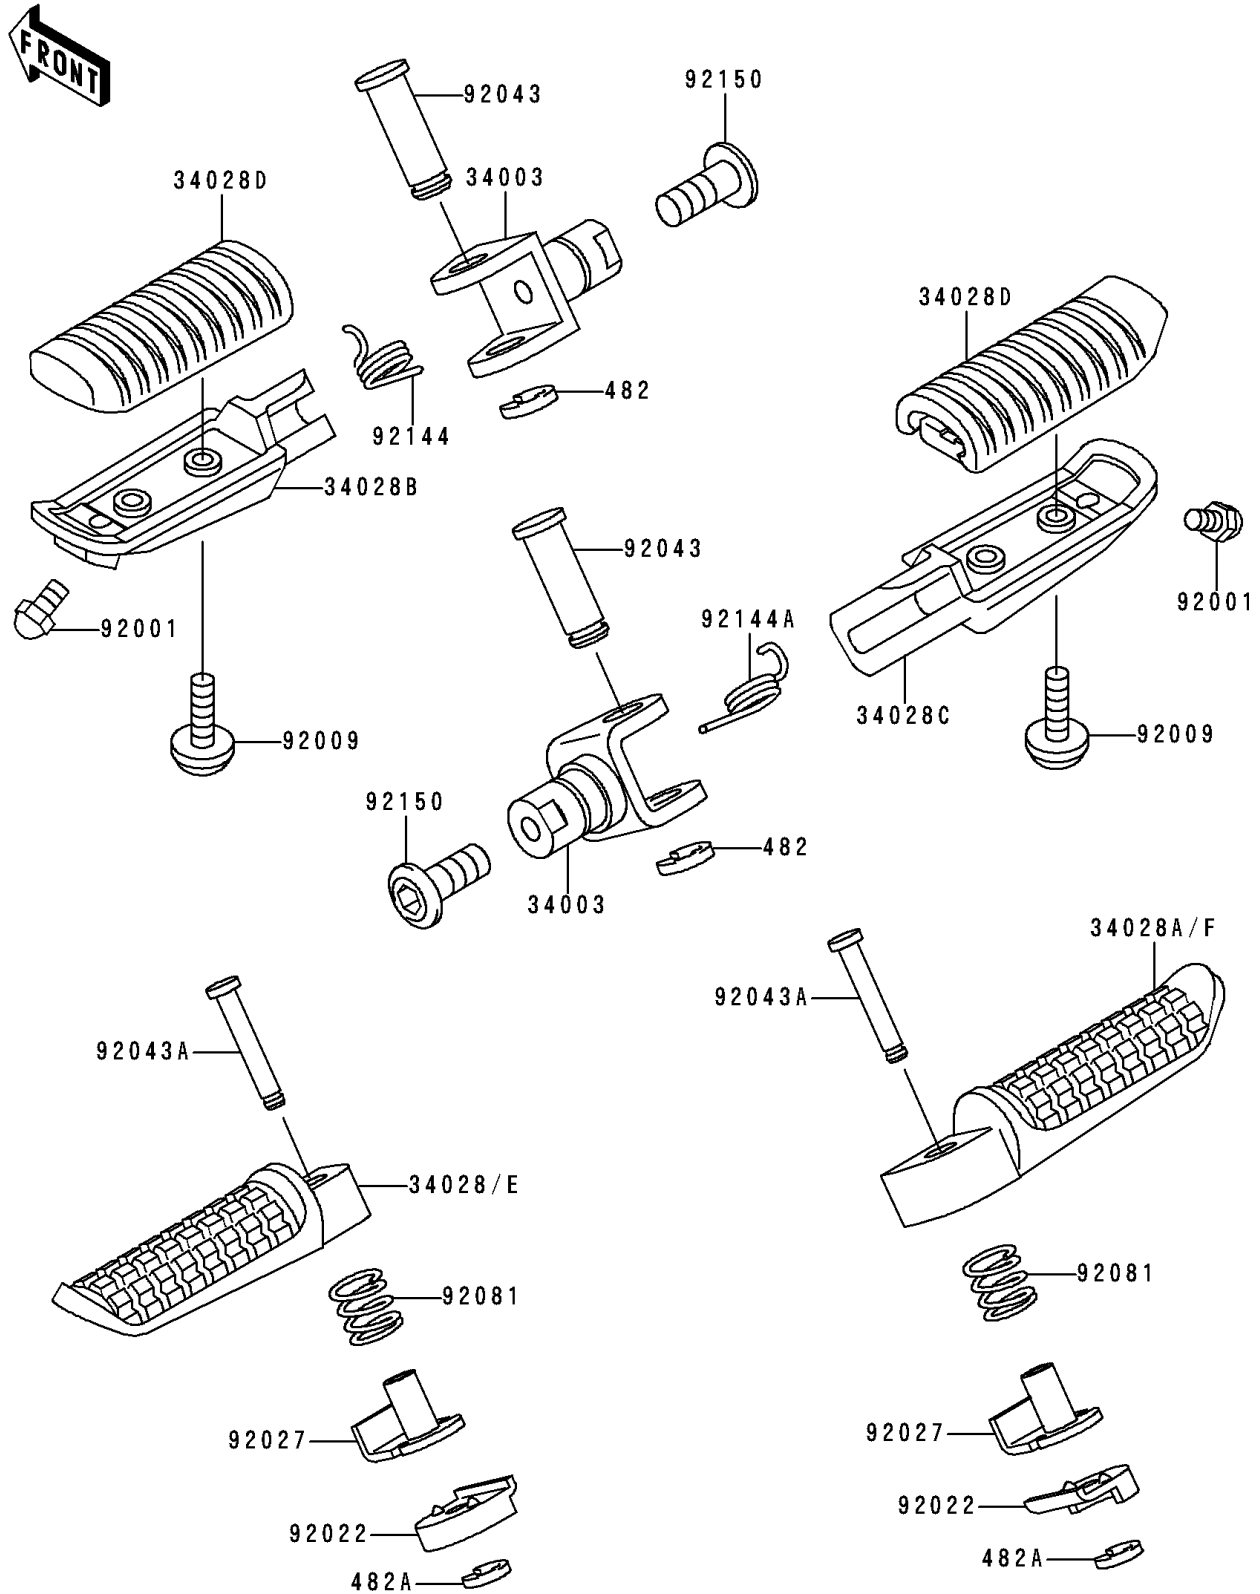

# 2000 ZRX1100 PARTS DIAGRAM

Footrests

F2160

## 2000 ZRX1100 PARTS LIST

### Footrests

ITEM NAME	PART NUMBER	QUANTITY
CIRCLIP-TYPE-E,10MM (Ref # 482)	482L0100	2
CIRCLIP-TYPE-E,5MM (Ref # 482A)	482L5000	2
HOLDER-STEP (Ref # 34003)	34003-1327	2
STEP,FR,LH (Ref # 34028B)	34028-1428	1
STEP,FR,RH (Ref # 34028C)	34028-1429	1
STEP,FR,RUBBER (Ref # 34028D)	34028-1430	2
STEP,RR,LH (Ref # 34028E)	34028-1488	1
STEP,RR,RH (Ref # 34028F)	34028-1489	1
BOLT,BANK SENSOR (Ref # 92001)	92001-1905	2
SCREW,5X14 (Ref # 92009)	92009-1404	4
WASHER,STEP,RR (Ref # 92022)	92022-1507	2
COLLAR,STEP (Ref # 92027)	92027-1732	2
PIN,12X37 (Ref # 92043)	92043-1144	2
PIN,6X38.5 (Ref # 92043A)	92043-1328	2
SPRING,STEP,RR (Ref # 92081)	92081-1612	2
SPRING,STEP RETURN,LH (Ref # 92144)	92144-1567	1
SPRING,STEP RETURN (Ref # 92144A)	92144-1568	1
BOLT,SOCKET,10X25 (Ref # 92150)	92150-1268	2