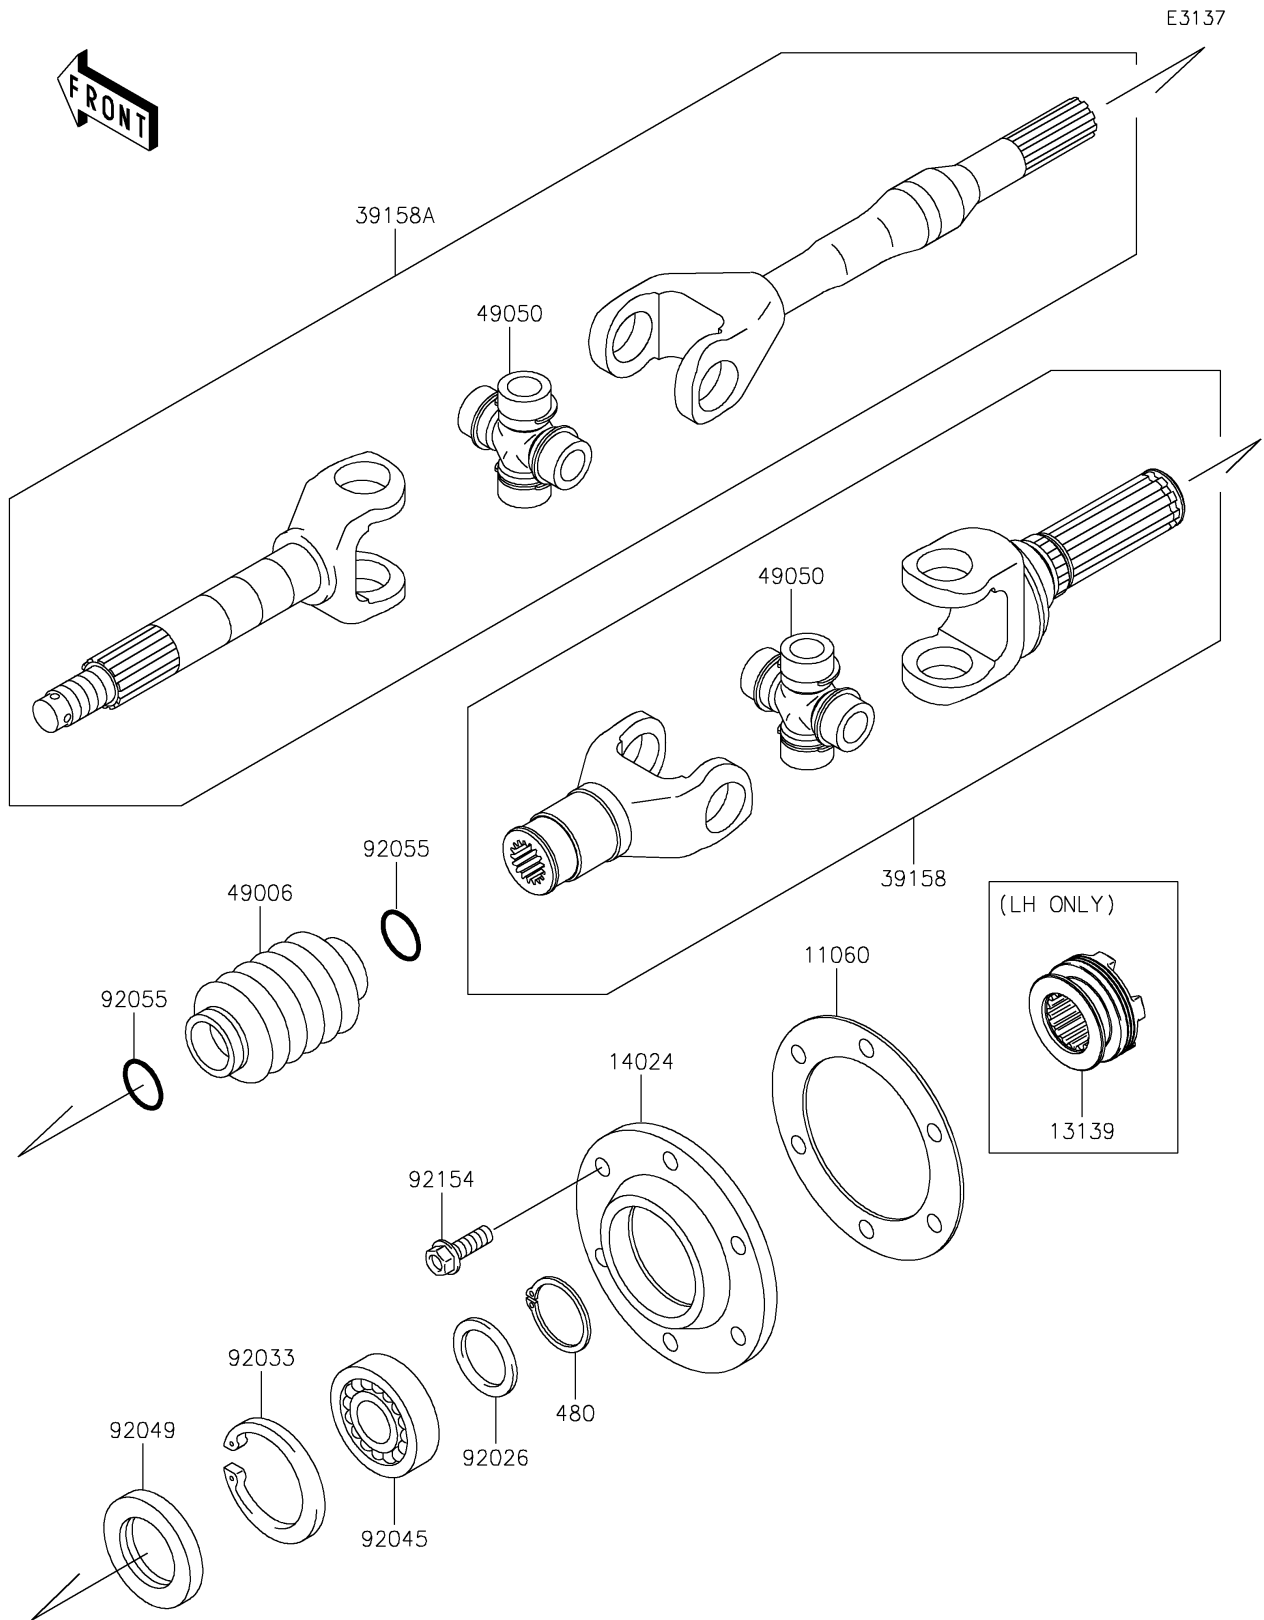

2021 MULE™ 4010 TRANS4x4[®] PARTS DIAGRAM

Drive Shaft-Rear

2021 MULE™ 4010 TRANS4x4® PARTS LIST

Drive Shaft-Rear

ITEM NAME	PART NUMBER	QUANTITY
-----------	-------------	----------