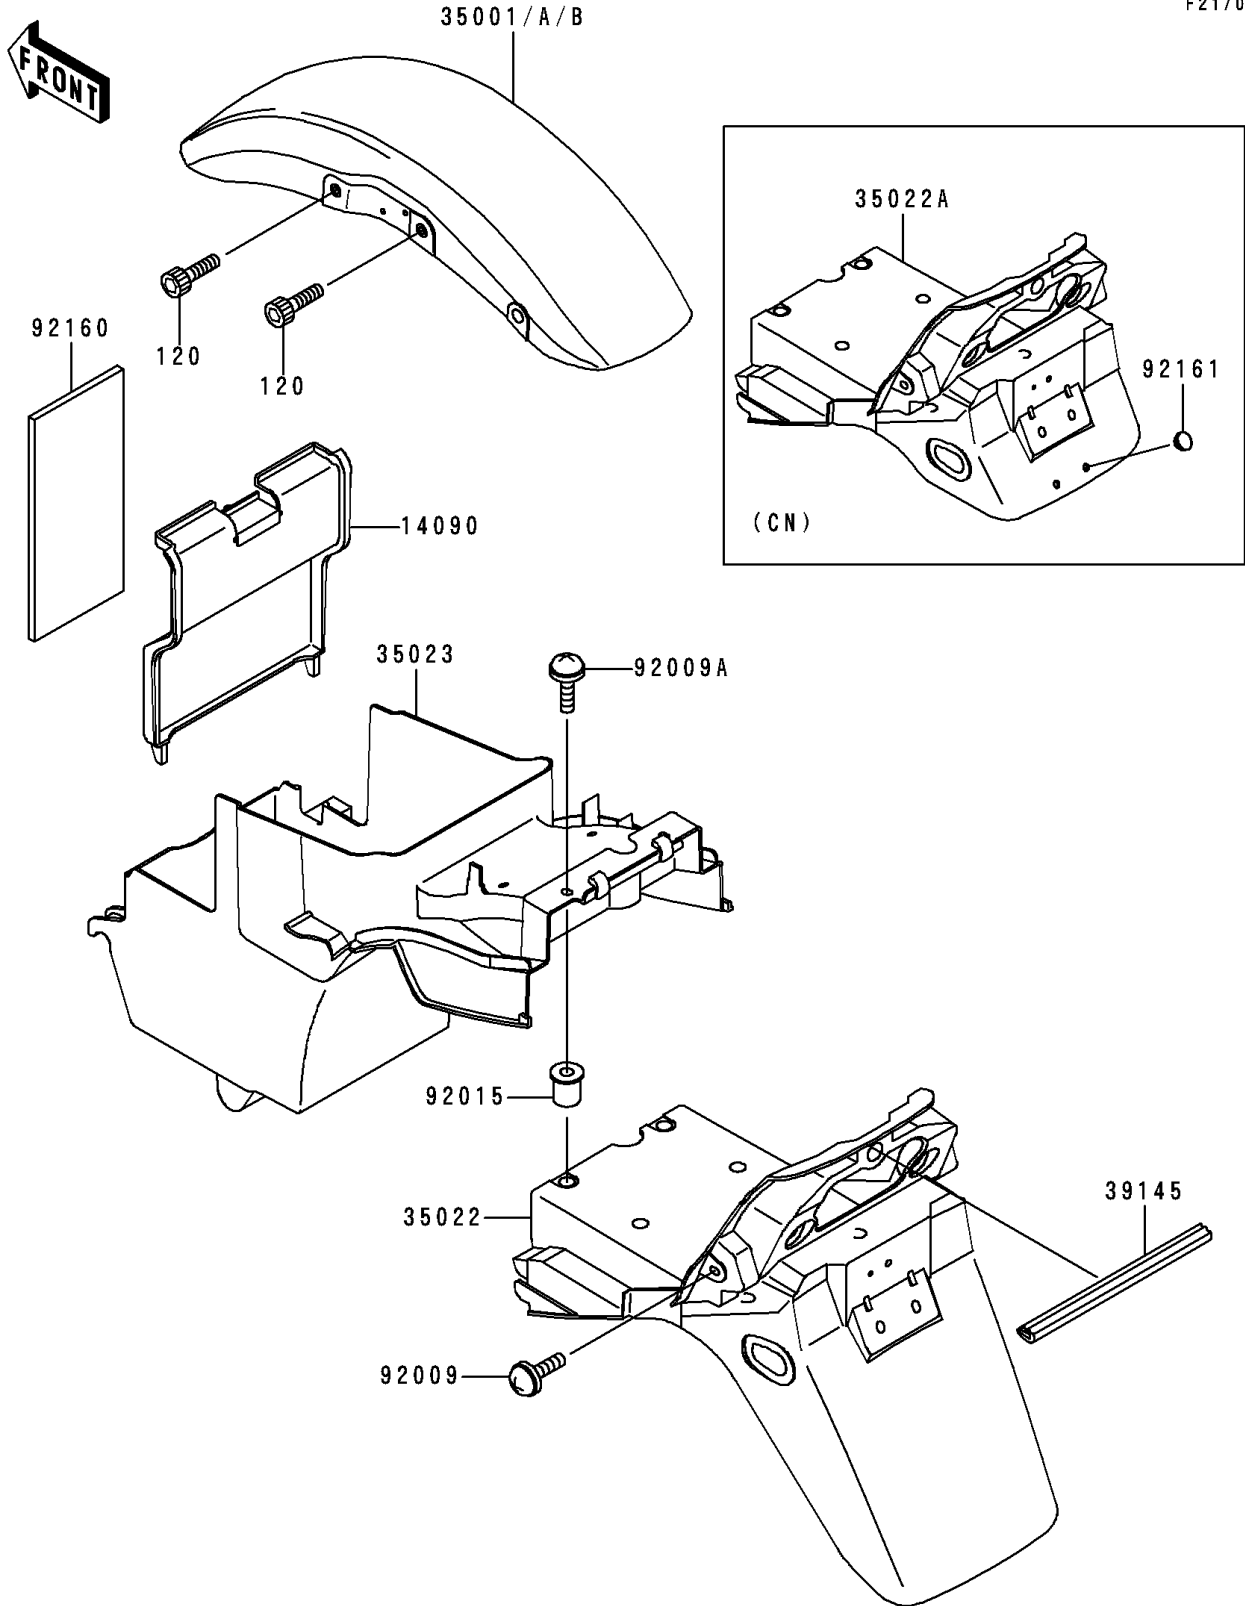

# 1999 ZRX1100 PARTS DIAGRAM

Fenders

F2170

# 1999 ZRX1100 PARTS LIST

## Fenders

ITEM NAME	PART NUMBER	QUANTITY
BOLT-SOCKET,6X20 (Ref # 120)	120S0620	4
COVER,BATTERY (Ref # 14090)	14090-1768	1
FENDER-ASSY-FRONT,P.J.GREEN (Ref # 35001B)	35001-1175-U5	1
FENDER-REAR,FR (Ref # 35023)	35023-1488	1
TRIM-SEAL,L=120 (Ref # 39145)	39145-1104	1
SCREW,6X14 (Ref # 92009)	92009-1662	2
SCREW,6X18 (Ref # 92009A)	92009-1663	2
NUT (Ref # 92015)	92015-1700	2
DAMPER (Ref # 92160)	92160-1851	1
FENDER-COMP-REAR,RR (Ref # 35022)	35022-1336	1
FENDER-COMP-REAR,RR (Ref # 35022A)	35022-1341	1
DAMPER (Ref # 92161)	92161-1084	2