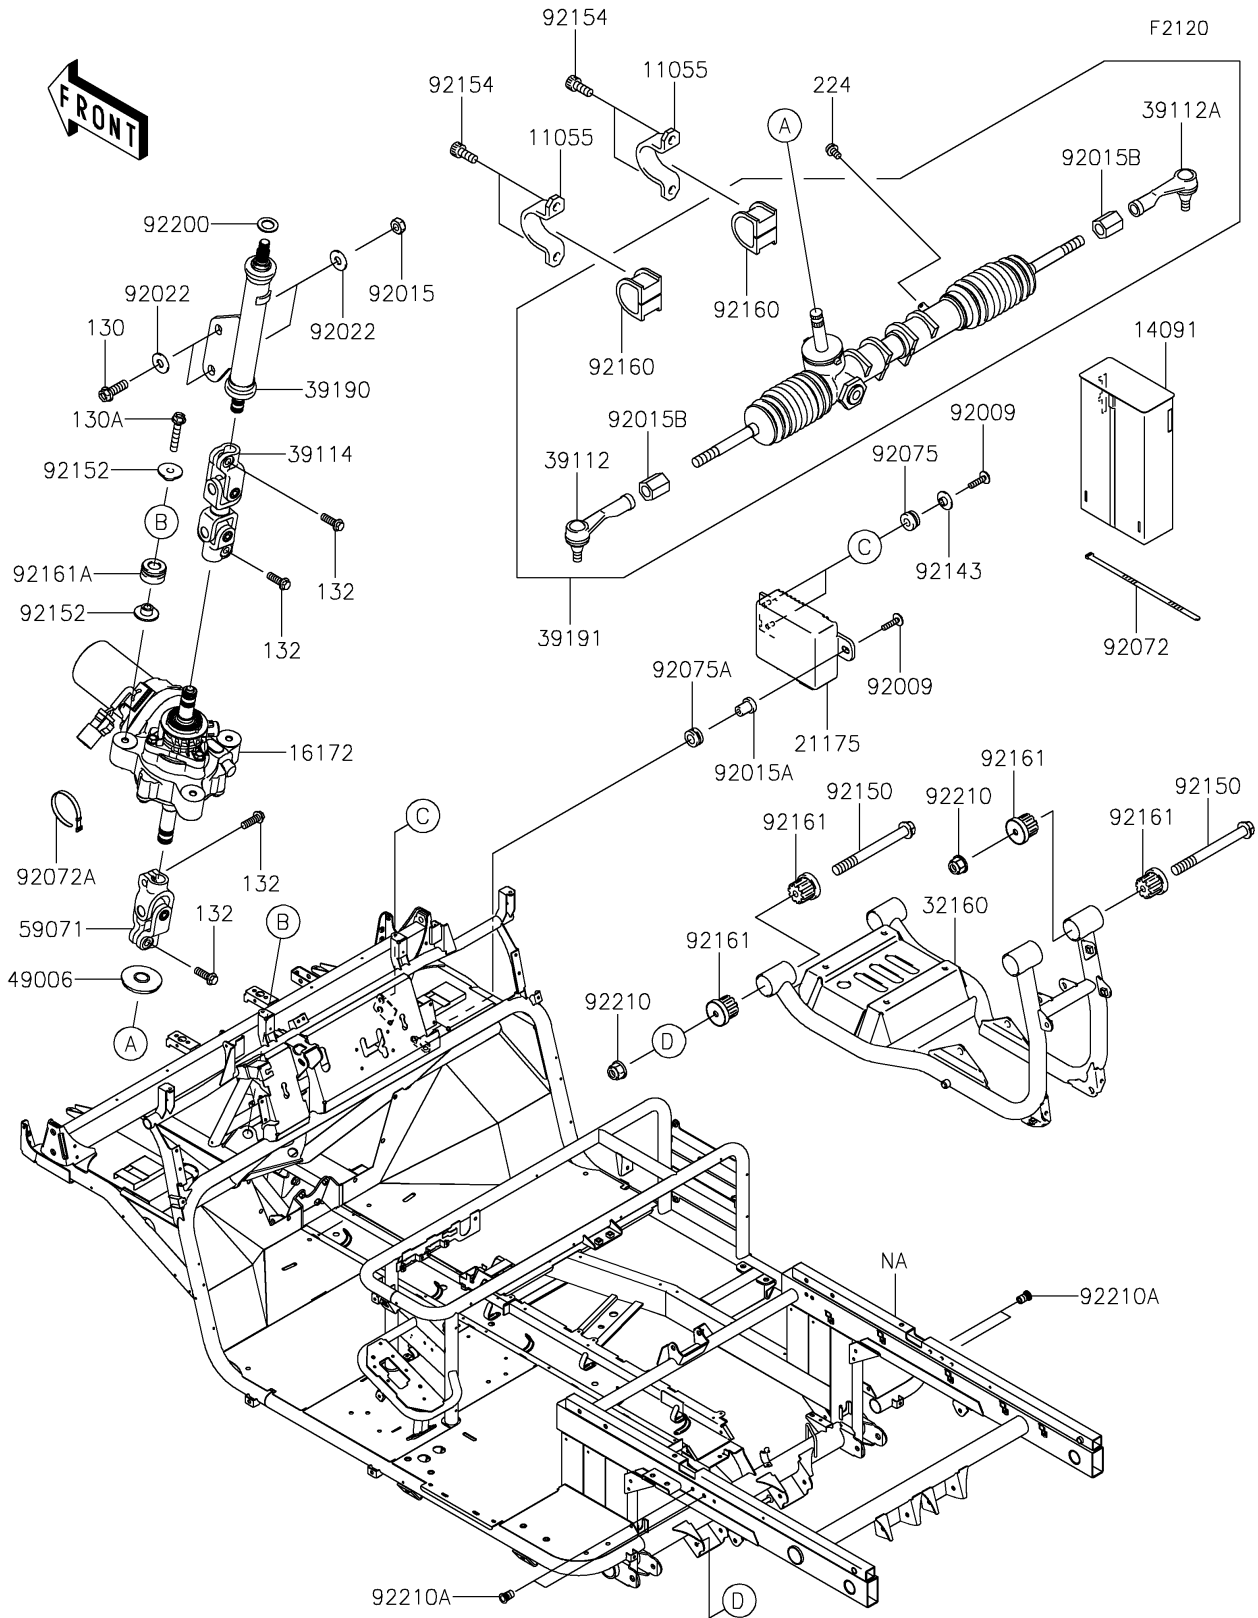

2021 MULE™ 4010 TRANS4x4® PARTS DIAGRAM

Frame

2021 MULE™ 4010 TRANS4x4® PARTS LIST

Frame

ITEM NAME	PART NUMBER	QUANTITY
BRACKET,STEERING GEAR (Ref # 11055)	11055-1240	2
COVER,ECU (Ref # 14091)	14091-7560	1
ACTUATOR (Ref # 16172)	16172-0028	1
CONTROL UNIT-ELECTRONIC,E.P.S (Ref # 21175)	21175-7501	1
FRAME-COMP,RR (Ref # 32160)	32160-0004	1
RODEND-TIE,STEERING GEAR,LH (Ref # 39112)	39112-1068	1
RODEND-TIE,STEERING GEAR,RH (Ref # 39112A)	39112-1069	1
SHAFT-COMP-STRG (Ref # 39114)	39114-0019	1
SHAFT-ASSY-STEERING (Ref # 39190)	39190-7501	1
GEAR-ASSY-STEERING (Ref # 39191)	39191-0021	1
BOOT,STEERING SHAFT,LWR (Ref # 49006)	49006-1255	1
JOINT (Ref # 59071)	59071-7501	1
SCREW,6X28,BLACK (Ref # 92009)	92009-1400	3
NUT,LOCK,10MM,BLACK (Ref # 92015)	92015-1189	2
NUT,RUBBER,6MM (Ref # 92015A)	92015-1692	1
NUT (Ref # 92015B)	92015-1864	2
WASHER,10.5X26X2.3 (Ref # 92022)	92022-044	4
BAND,L=123 (Ref # 92072)	92072-030	1
BAND,L=186 (Ref # 92072A)	92072-056	1
DAMPER,RUBBER (Ref # 92075)	92075-1123	2
DAMPER (Ref # 92075A)	92075-294	1
COLLAR,L=6.5 (Ref # 92143)	92143-1025	2
BOLT,FLANGED,10X100 (Ref # 92150)	92150-1731	4
COLLAR,8.5X30X10.6 (Ref # 92152)	92152-2149	6
BOLT,SOCKET,10X23 (Ref # 92154)	92154-1434	4
DAMPER,STEERING GEAR (Ref # 92160)	92160-1084	2
DAMPER (Ref # 92161)	92161-0800	8
DAMPER,ACTUATOR (Ref # 92161A)	92161-7517	3
WASHER,15X25X1.6 (Ref # 92200)	92200-0460	1

2021 MULE™ 4010 TRANS4x4® PARTS LIST

Frame

ITEM NAME	PART NUMBER	QUANTITY
NUT,LOCK,FLANGED,10MM (Ref # 92210)	92210-0276	4
NUT,POP,6MM,L=15 (Ref # 92210A)	92210-1397	4
BOLT-FLANGED,10X30 (Ref # 130)	130BA1030	2
BOLT-FLANGED,8X45 (Ref # 130A)	130CA0845	3
BOLT-FLANGED-SMALL,8X25 (Ref # 132)	132BA0825	4
SCREW-PAN-WP-CROS,5X8 (Ref # 224)	224AA0508	1