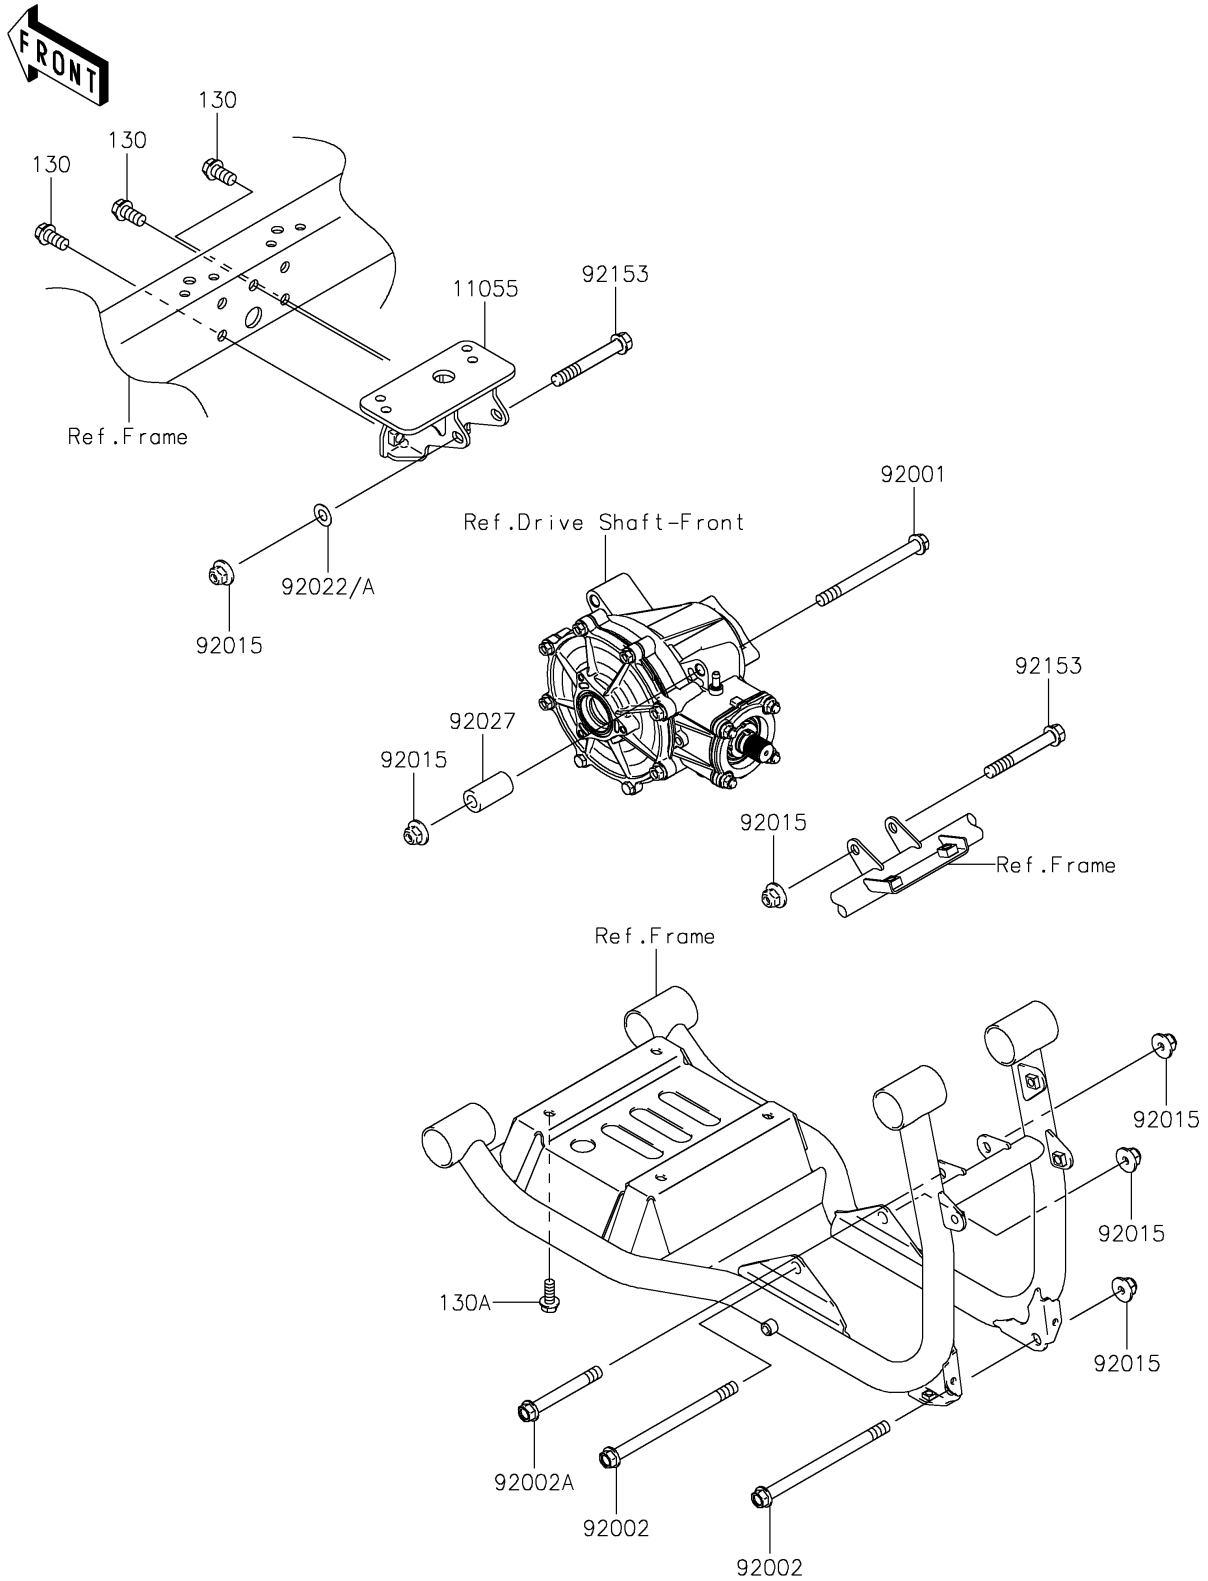

2021 MULE™ 4010 TRANS4x4® PARTS DIAGRAM

Engine Mount

F2122

2021 MULE™ 4010 TRANS4x4® PARTS LIST

Engine Mount

ITEM NAME	PART NUMBER	QUANTITY
BRACKET,FRONT GEAR CASE (Ref # 11055)	11055-1469	1
BOLT,FLANGED,10X115 (Ref # 92001)	92001-1603	1
BOLT,10X145 (Ref # 92002)	92002-1348	2
BOLT,FLANGED,10X80 (Ref # 92002A)	92002-1764	1
NUT,LOCK,10MM (Ref # 92015)	92015-1597	6
WASHER,10.2X20X0.5 (Ref # 92022)	92022-1649	AR
WASHER,10.5X20X1 (Ref # 92022A)	92022-239	AR
COLLAR,11X20X39 (Ref # 92027)	92027-1518	1
BOLT,FLANGED,10X75 (Ref # 92153)	92153-1384	2
BOLT-FLANGED,10X20 (Ref # 130)	130BA1020	3
BOLT-FLANGED,8X20 (Ref # 130A)	130CA0820	4