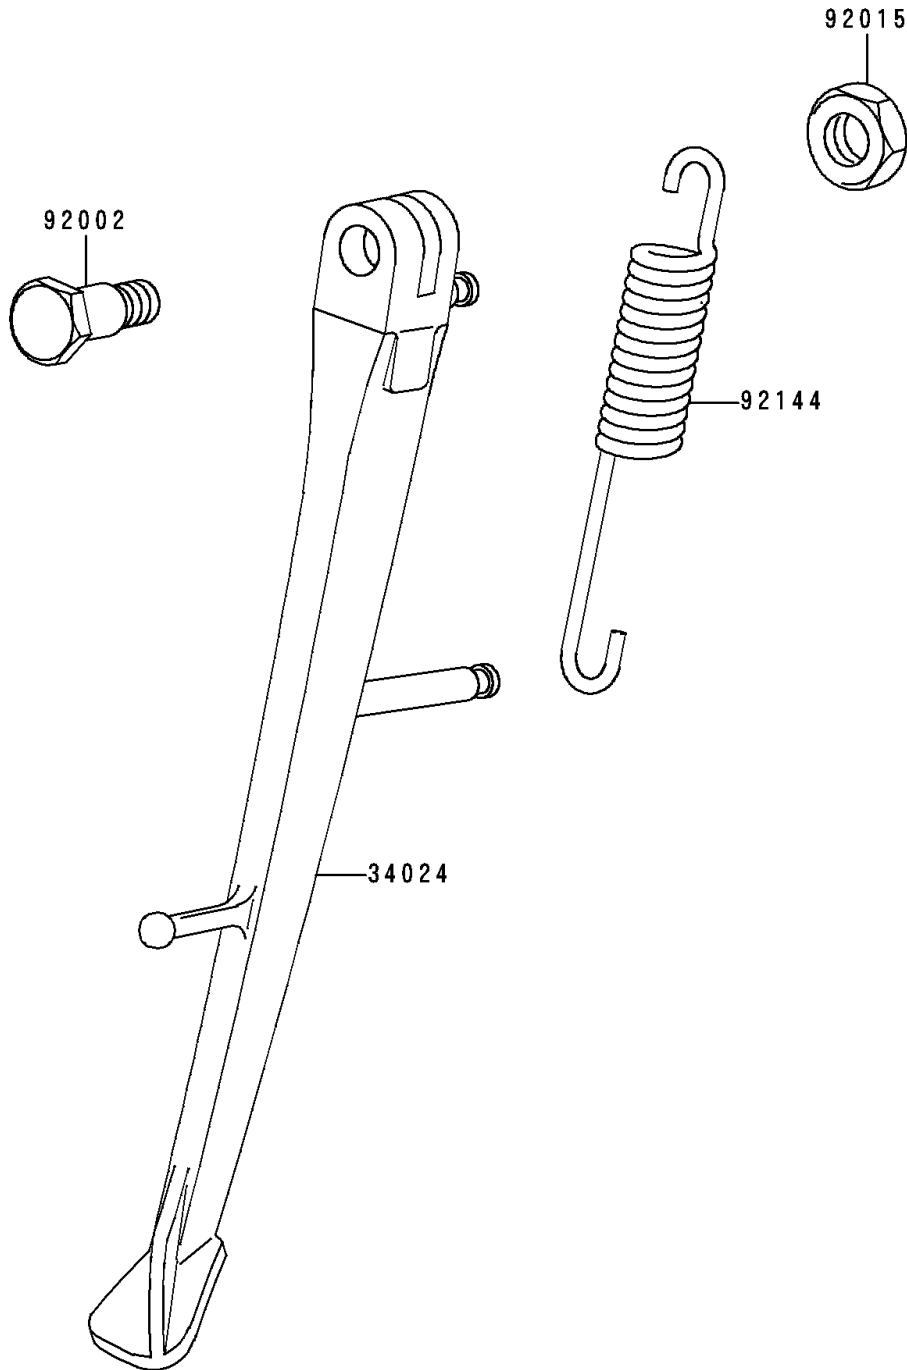

# 1999 ZRX1100 PARTS DIAGRAM

Stand(s)

F2190

## 1999 ZRX1100 PARTS LIST

Stand(s)

ITEM NAME	PART NUMBER	QUANTITY
STAND-SIDE (Ref # 34024)	34024-1335	1
BOLT,SIDE STAND (Ref # 92002)	92002-1813	1
NUT,LOCK,10MM,BLACK (Ref # 92015)	92015-1188	1
SPRING,SIDE STAND (Ref # 92144)	92144-1927	1