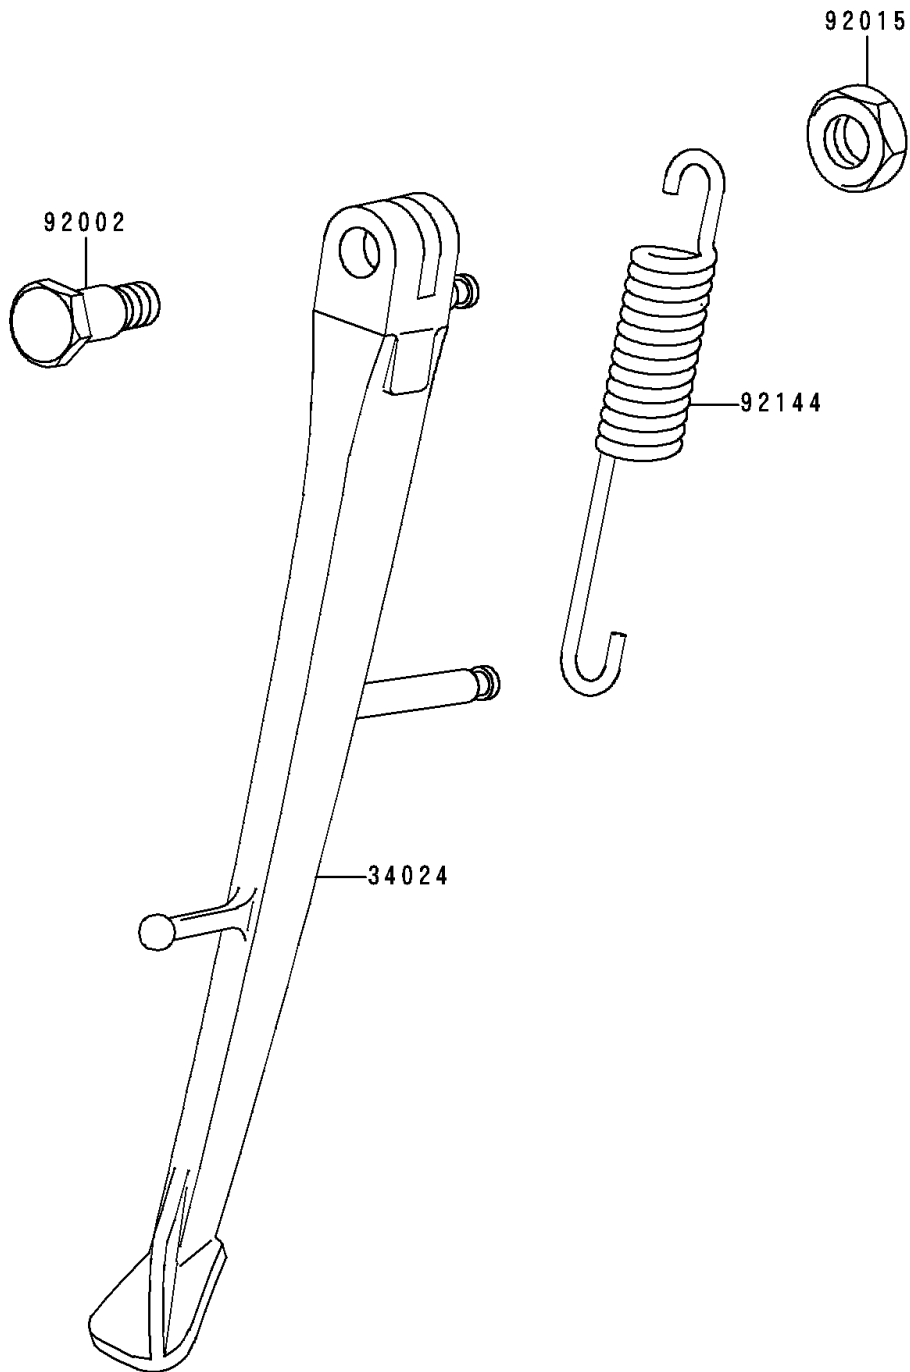

# 2000 ZRX1100 PARTS DIAGRAM

Stand(s)

F2190

## 2000 ZRX1100 PARTS LIST

Stand(s)

ITEM NAME	PART NUMBER	QUANTITY
STAND-SIDE (Ref # 34024)	34024-1335	1
BOLT,SIDE STAND (Ref # 92002)	92002-1813	1
NUT,LOCK,10MM,BLACK (Ref # 92015)	92015-1188	1
SPRING,SIDE STAND (Ref # 92144)	92144-1927	1