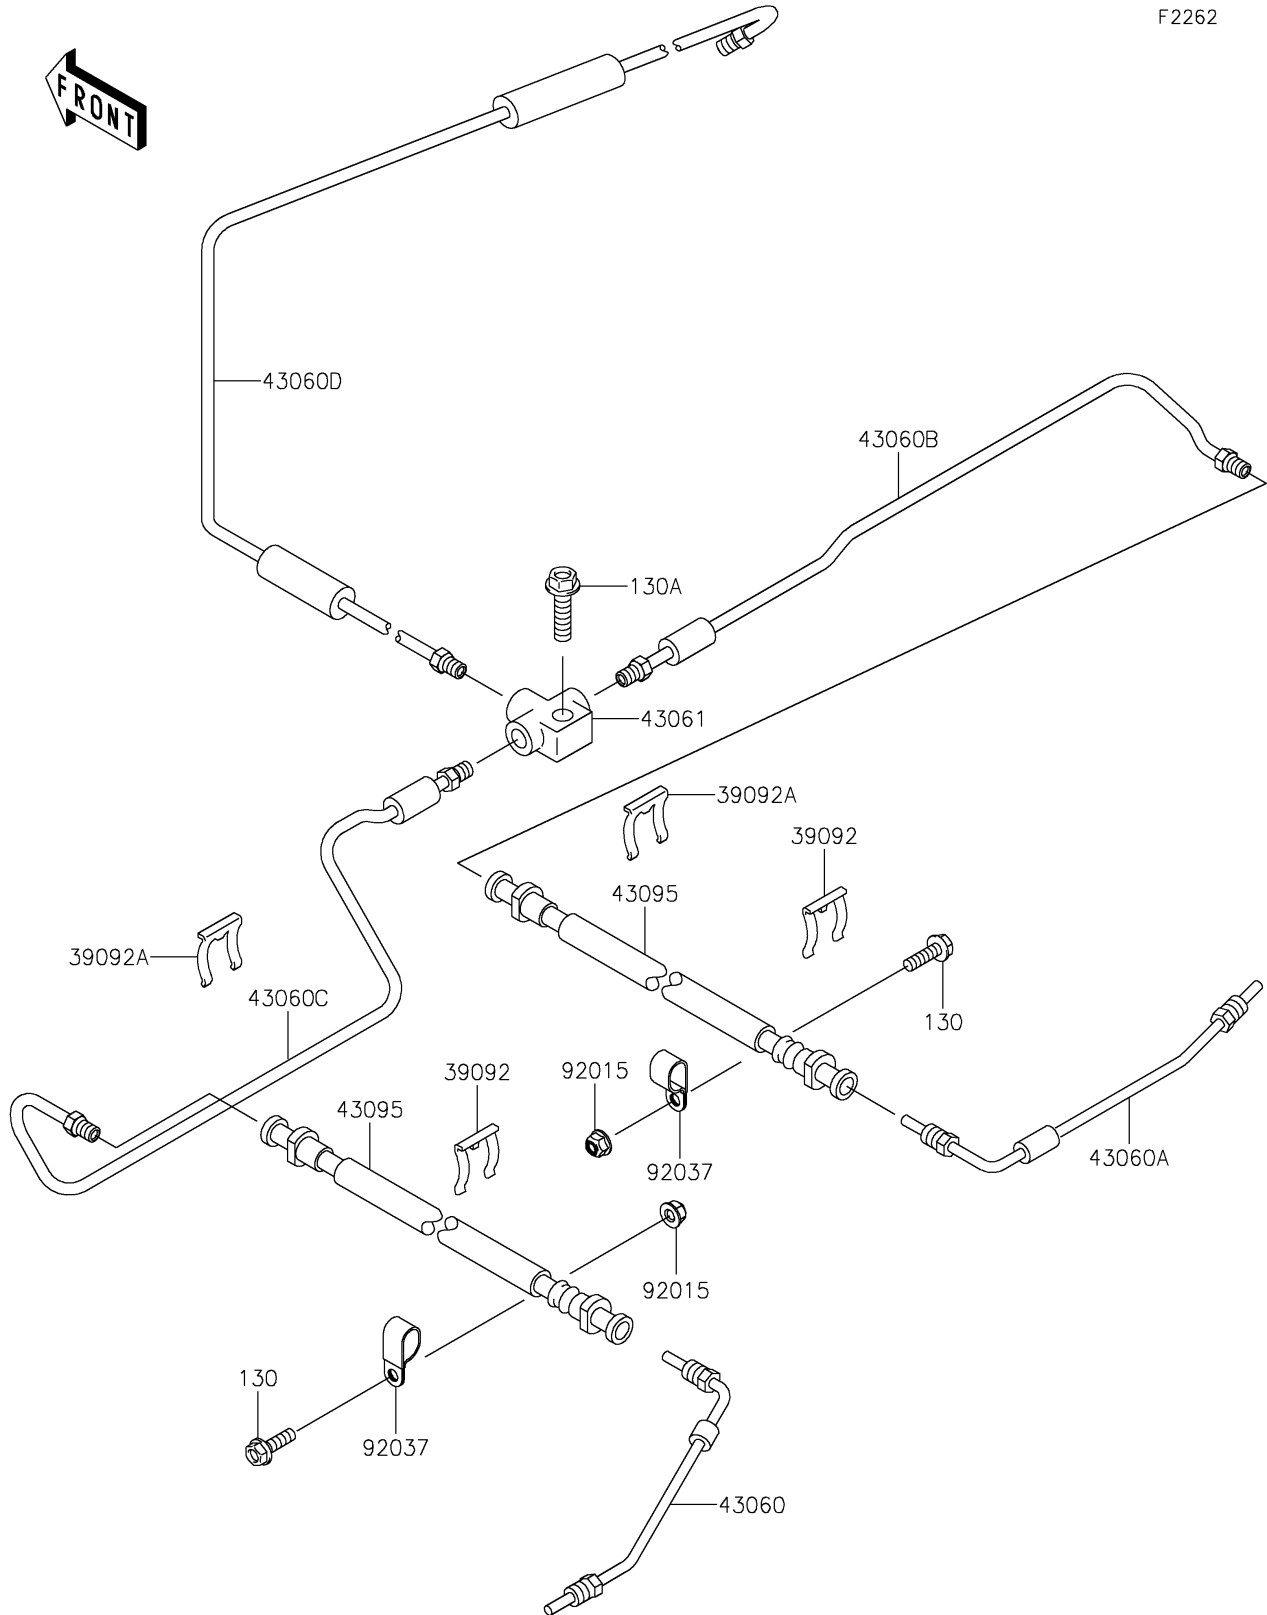

2021 MULE™ 4010 TRANS4x4[®] PARTS DIAGRAM

Brake Piping

F2262

2021 MULE™ 4010 TRANS4x4® PARTS LIST

Brake Piping

ITEM NAME	PART NUMBER	QUANTITY
PIN-HAIR (Ref # 39092)	39092-1052	2
PIN-HAIR (Ref # 39092A)	39092-1059	2
PIPE-BRAKE,RR,LH (Ref # 43060)	43060-1083	1
PIPE-BRAKE,RR,RH (Ref # 43060A)	43060-1084	1
PIPE-BRAKE,MIDDLE,RH (Ref # 43060B)	43060-7503	1
PIPE-BRAKE,MIDDLE,LH (Ref # 43060C)	43060-7504	1
PIPE-BRAKE,FR (Ref # 43060D)	43060-7505	1
JOINT-BRAKE (Ref # 43061)	43061-1063	1
HOSE-BRAKE,RR (Ref # 43095)	43095-1609	2
NUT,LOCK,FLANGED,6MM (Ref # 92015)	92015-1675	2
CLAMP (Ref # 92037)	92037-1608	2
BOLT-FLANGED,6X20 (Ref # 130)	130AA0620	2
BOLT-FLANGED,8X30 (Ref # 130A)	130CA0830	1