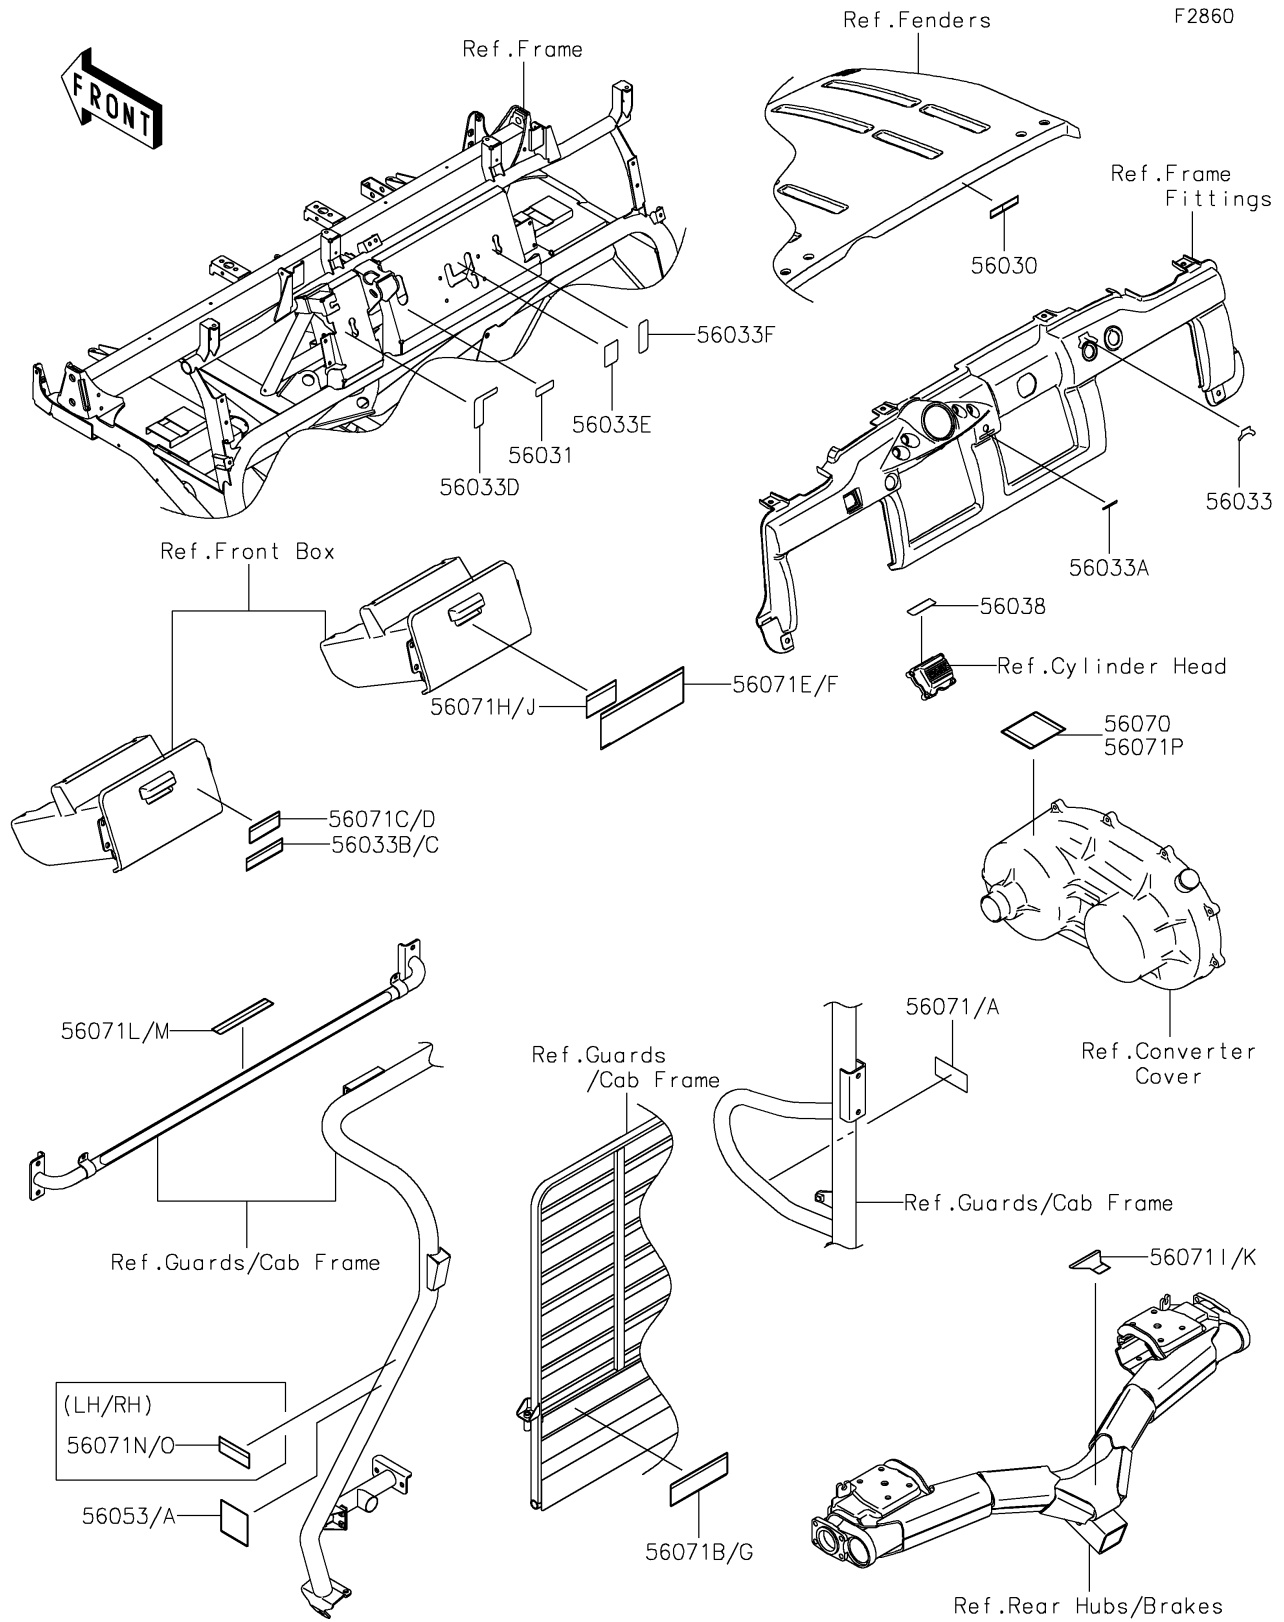

2021 MULE™ 4010 TRANS4x4® PARTS DIAGRAM

Labels

2021 MULE™ 4010 TRANS4x4® PARTS LIST

Labels

ITEM NAME	PART NUMBER	QUANTITY
LABEL,OPERATING HOOD (Ref # 56030)	56030-1563	1
LABEL-MANUAL,BRAKE FLUID LEVEL (Ref # 56031)	56031-1818	1
LABEL-MANUAL,IGNITION (Ref # 56033)	56033-0212	1
LABEL-MANUAL,POWER STEERING (Ref # 56033A)	56033-0213	1
LABEL-MANUAL,SHIFT NOTICE (Ref # 56033B)	56033-0822	1
LABEL-MANUAL,DIFF MODE (Ref # 56033D)	56033-1183	1
LABEL-MANUAL,SHIFT (Ref # 56033E)	56033-1186	1
LABEL-MANUAL,2WD/4WD (Ref # 56033F)	56033-1187	1
LABEL-BRAND (Ref # 56038)	56038-2782	1
LABEL-SPECIFICATION,TIRE (Ref # 56053)	56053-1631	1
LABEL-WARNING,HOT SURFACES (Ref # 56070)	56070-0051	1
LABEL-WARNING,GASOLINE (Ref # 56071)	56071-0588	1
LABEL-WARNING,CARGO BED,4P (Ref # 56071B)	56071-0637	1
LABEL-WARNING,CARGO BED (Ref # 56071C)	56071-0638	1
LABEL-WARNING,GENERAL (Ref # 56071E)	56071-0645	1
LABEL-WARNING,HOOD CAUTION (Ref # 56071H)	56071-0894	1
LABEL-WARNING,TRAILER HITCH (Ref # 56071I)	56071-0895	1
LABEL-WARNING,REAR SEAT (Ref # 56071M)	56071-0899	1
LABEL-WARNING,HAND CLEARANCE (Ref # 56071O)	56071-0901	2