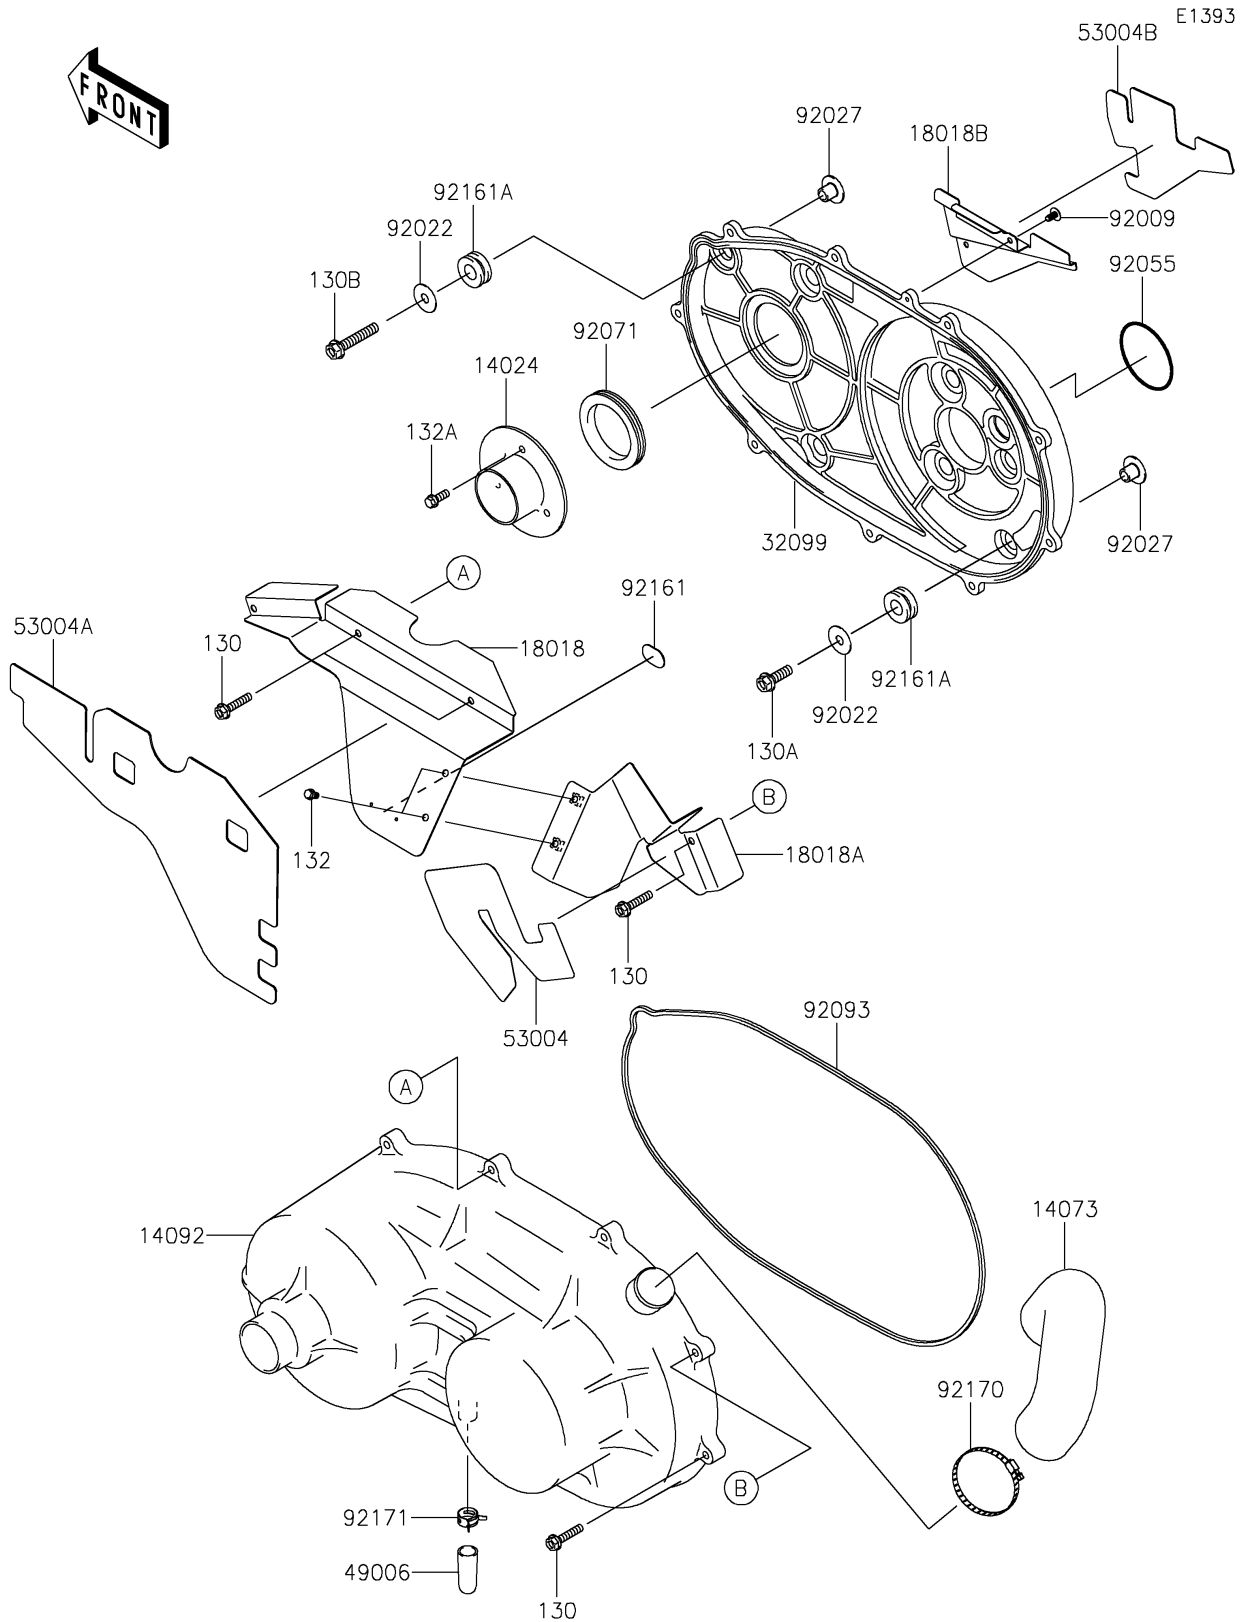

2021 MULE™ 4010 TRANS4x4® CAMO PARTS DIAGRAM

Converter Cover

2021 MULE™ 4010 TRANS4x4® CAMO PARTS LIST

Converter Cover

ITEM NAME	PART NUMBER	QUANTITY
COVER,FAN (Ref # 14024)	14024-1554	1
DUCT,EXHAUST (Ref # 14073)	14073-0234	1
COVER,BELT CONVERTER (Ref # 14092)	14092-1035	1
PLATE-HEAT GUARD (Ref # 18018)	18018-0019	1
PLATE-HEAT GUARD (Ref # 18018A)	18018-0020	1
PLATE-HEAT GUARD (Ref # 18018B)	18018-0021	1
CASE,BELT CONVERTER (Ref # 32099)	32099-0730	1
BOOT (Ref # 49006)	49006-1351	1
MAT (Ref # 53004)	53004-0645	1
MAT (Ref # 53004A)	53004-0646	1
MAT (Ref # 53004B)	53004-0647	1
SCREW,TAPPING,5X10 (Ref # 92009)	92009-1332	2
WASHER,8.5X26X0.8 (Ref # 92022)	92022-101	7
COLLAR (Ref # 92027)	92027-4015	7
RING-O,CRANKCASE SIDE (Ref # 92055)	92055-1395	1
GROMMET,CONVERTER CASE (Ref # 92071)	92071-1212	1
SEAL,BELT CONVERTER COVER (Ref # 92093)	92093-0582	1
DAMPER (Ref # 92161)	92161-0406	1
DAMPER (Ref # 92161A)	92161-1484	7
CLAMP (Ref # 92170)	92170-1764	1
CLAMP (Ref # 92171)	92171-1277	1
BOLT-FLANGED,6X30 (Ref # 130)	130BA0630	9
BOLT-FLANGED,8X25 (Ref # 130A)	130BA0825	6
BOLT-FLANGED,8X45 (Ref # 130B)	130BA0845	1
BOLT-FLANGED-SMALL,6X10 (Ref # 132)	132BA0610	2
BOLT-FLANGED-SMALL,6X16 (Ref # 132A)	132BA0616	3